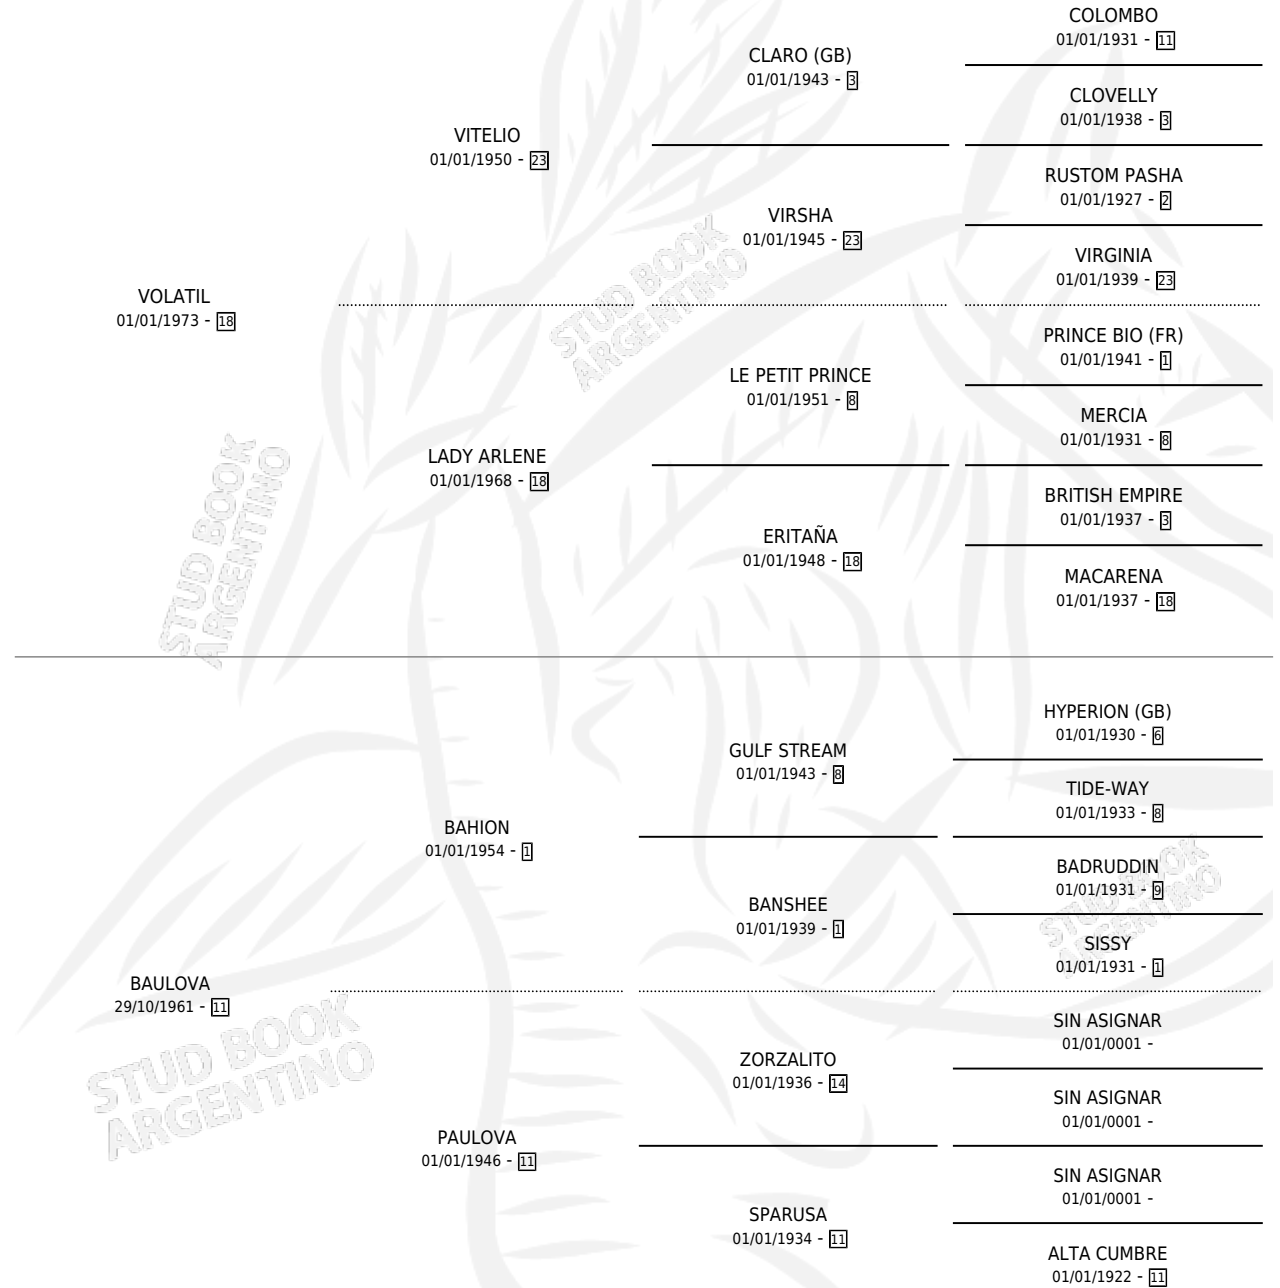

PUNA VOL

por VOLATIL y BAULOVA por BAHION

Argentina · Hembra · Zaino Doradillo · SP · 21/11/1979
Familia 11-c · Volumen 30

ESTADO

TIPIFICACIÓN SANGUÍNEA	X
TIPIFICACIÓN POR ADN	X
PASAPORTE	X
IDENTIFICACIÓN POR MICROCHIP	X
REPRODUCTOR	✓

Lugar de nacimiento: Campo particular

Criador: Sin dato

~

HIJOS

	MACHOS	HEMBRAS
4 NACIERON	2	2
SIN ACTUACIONES		

PEDIGREE

S

mientos 4 / Efectividad 80.00%

PADRILLO	PRODUCTO	CRIADOR	1ER SERVICIO	ÚLTIMO SERVICIO
PROVISTO	Ø		27/11/1990	29/11/1990
PUNA VOL	PROVALET (M Z, 20/11/1990)	SIN DATO	08/11/1989	09/12/1989
PROVISTO	PUNA RUBIA (H A, 31/10/1989)	SIN DATO	16/11/1988	18/11/1988
PROVISTO	PACHA ZAINA (H Z, 19/10/1988)	SIN DATO	25/10/1987	27/10/1987
VOLATIL	SIKURI (M A, 02/12/1985)	SIN DATO		