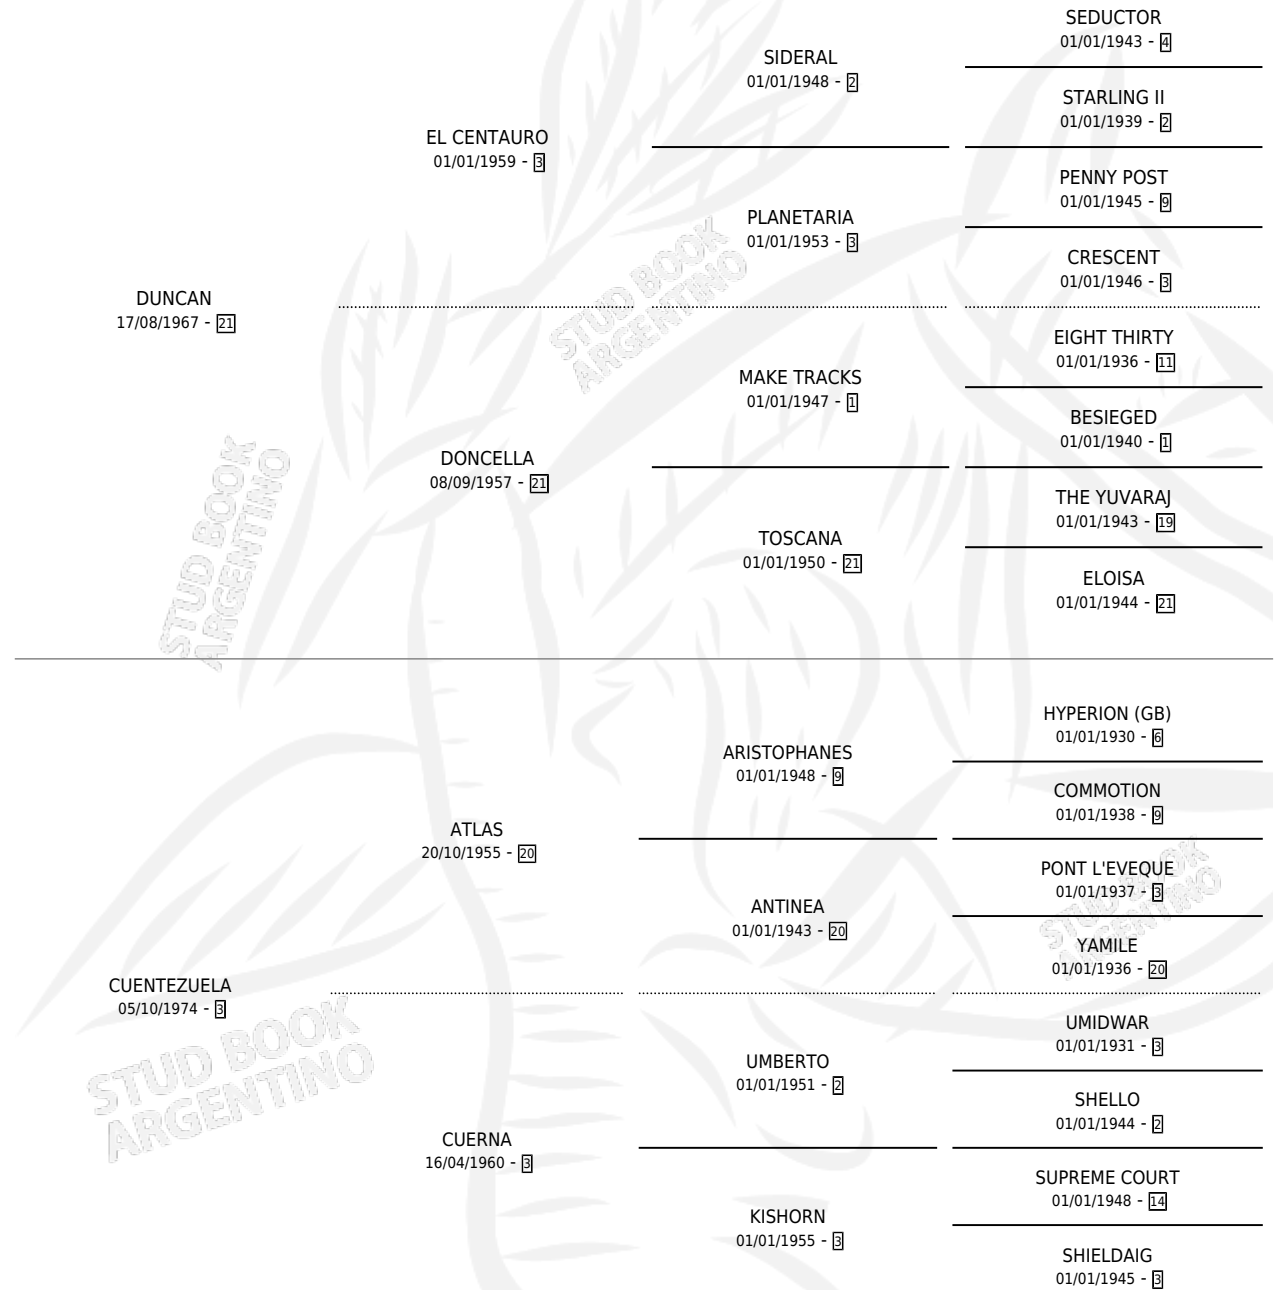

CARQUEJA

por **DUNCAN** y **CUENTEZUELA** por **ATLAS**

Argentina · Hembra · Zaino · SP · 01/01/1980
Familia 3-d · Volumen 30

ESTADO

TIPIFICACIÓN SANGUÍNEA	X
TIPIFICACIÓN POR ADN	X
PASAPORTE	X
IDENTIFICACIÓN POR MICROCHIP	X
REPRODUCTOR	✓

Lugar de nacimiento: Campo particular

Criador: Sin dato

~

HIJOS

	MACHOS	HEMBRAS
4 NACIERON	3	1
1 CORRIERON	1	0

SIN ACTUACIONES

PEDIGREE

S

cimientos 4 / Efectividad 30.77%

PADRILLO	PRODUCTO	CRIADOR	1ER SERVICIO	ÚLTIMO SERVICIO
TE DE TILO	Ø		26/10/1995	18/11/1995
CARQUEJA	Ø		22/11/1994	22/11/1994
TE DE TILO	Ø		07/08/1993	15/10/1993
TE DE TILO	Ø		01/12/1992	03/12/1992
BOGART	Ø		26/09/1991	26/09/1991
BOGART	Ø		10/10/1990	08/11/1990
BARTENDER'S PRIDE (USA)	Ø		27/08/1990	27/08/1990
INTENSIVE	Ø		26/10/1989	20/11/1989
INTENSIVE	EL URBANITO (M Z, 20/10/1989)	SIN DATO	06/10/1988	14/11/1988
KURDO	CHIPO (M Z, 26/09/1988)	SIN DATO	29/09/1987	15/10/1987
KURDO	KURJA (H Z, 21/09/1987) •MURIÓ EL 22/06/1998•	SIN DATO	18/10/1986	18/10/1986
KURDO	KURQUEJO (M Z, 09/10/1986)	SIN DATO	25/09/1985	24/10/1985
KURDO	Ø			