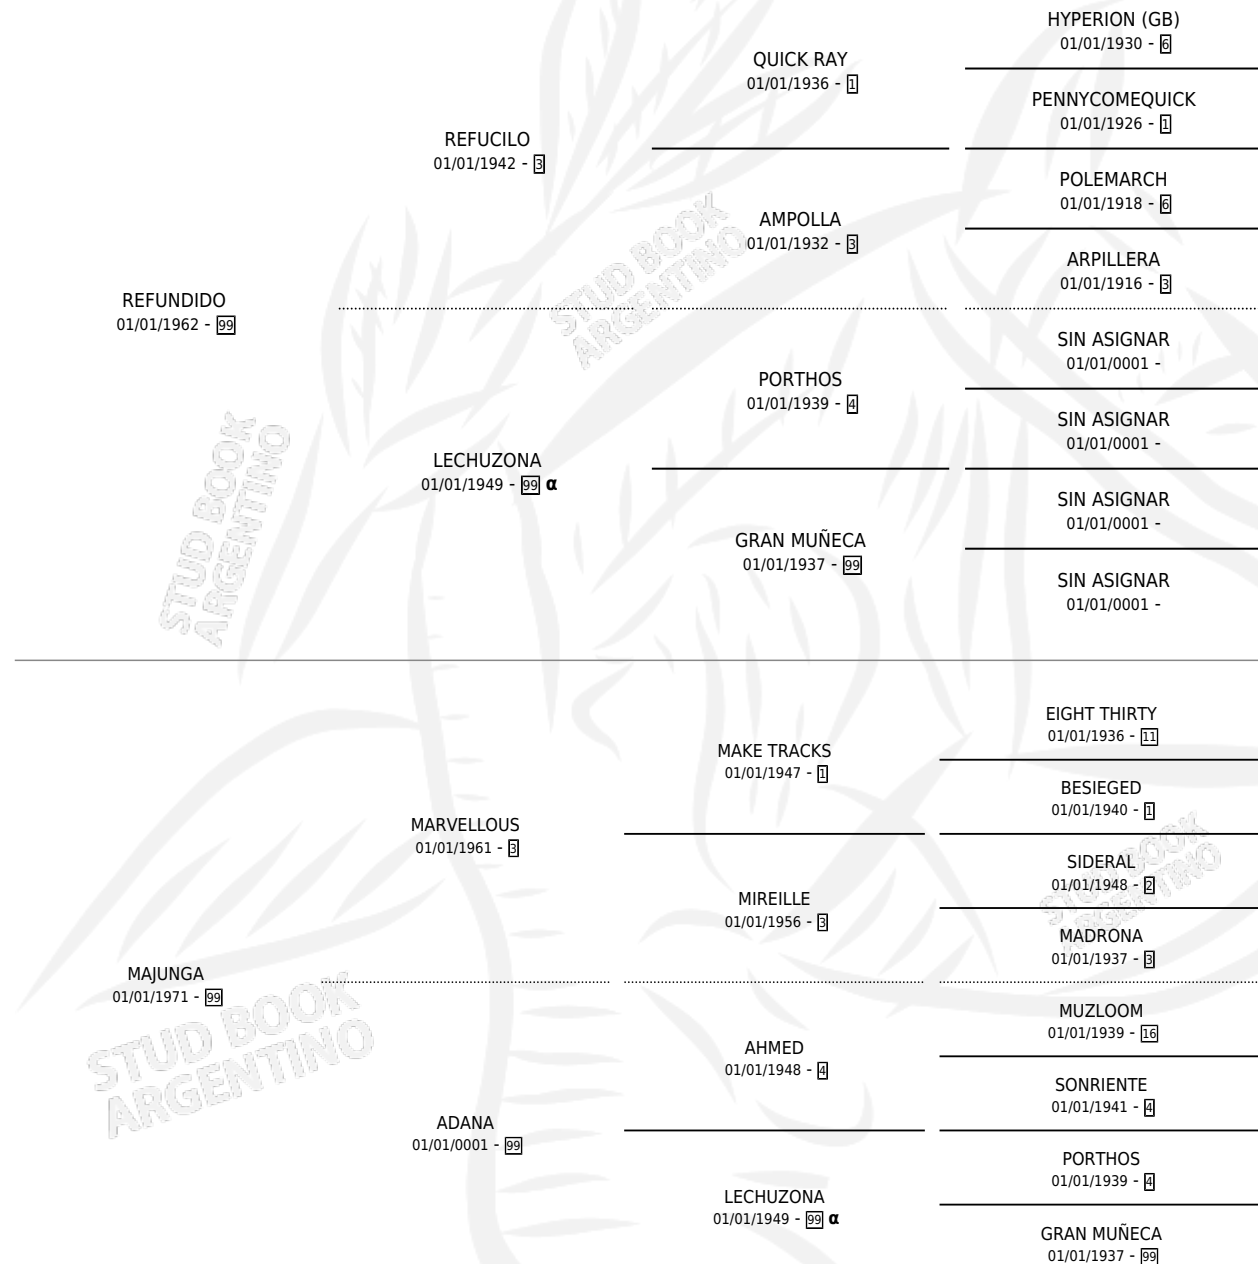

MATUNGA

por REFUNDIDO y MAJUNGA por MARVELLOUS

Argentina · Hembra · Alazan · SP · 06/09/1978
Familia 99 · Volumen 30

ESTADO

TIPIFICACIÓN SANGUÍNEA	✓
TIPIFICACIÓN POR ADN	X
PASAPORTE	X
IDENTIFICACIÓN POR MICROCHIP	X
REPRODUCTOR	✓

Lugar de nacimiento: Campo particular

Criador: Sin dato

~

HIJOS

	MACHOS	HEMBRAS
6 NACIERON	2	4
SIN ACTUACIONES		

INBREEDING : α

S

mientos 6 / Efectividad 75.00%

PADRILLO	PRODUCTO	CRIADOR	1ER SERVICIO	ÚLTIMO SERVICIO
OMAR'S PLAY	BLACK PLAY (H Z, 22/11/1996)	SIN DATO	22/12/1995	25/12/1995
ALYDASH (USA)	Ø		13/12/1990	16/12/1990
RAJADOR	RAJA MATUNGO (M ZN, 26/09/1989)	SIN DATO	11/10/1988	13/10/1988
ALL OUT studbook.org.ar	FOR JACK (H Z, 09/09/1988) •MURIÓ EL 09/11/1988•	SIN DATO	25/09/1987	29/09/1987
RAJADOR	RAJON (M Z, 14/09/1987)	SIN DATO	15/10/1986	18/10/1986
RAJADOR	RAJADITA (H A, 04/10/1986)	SIN DATO	09/11/1985	13/11/1985
RAJADOR	RAJUÑA (H Z, 18/10/1985)	SIN DATO		
SIN ASIGNAR	Ø			