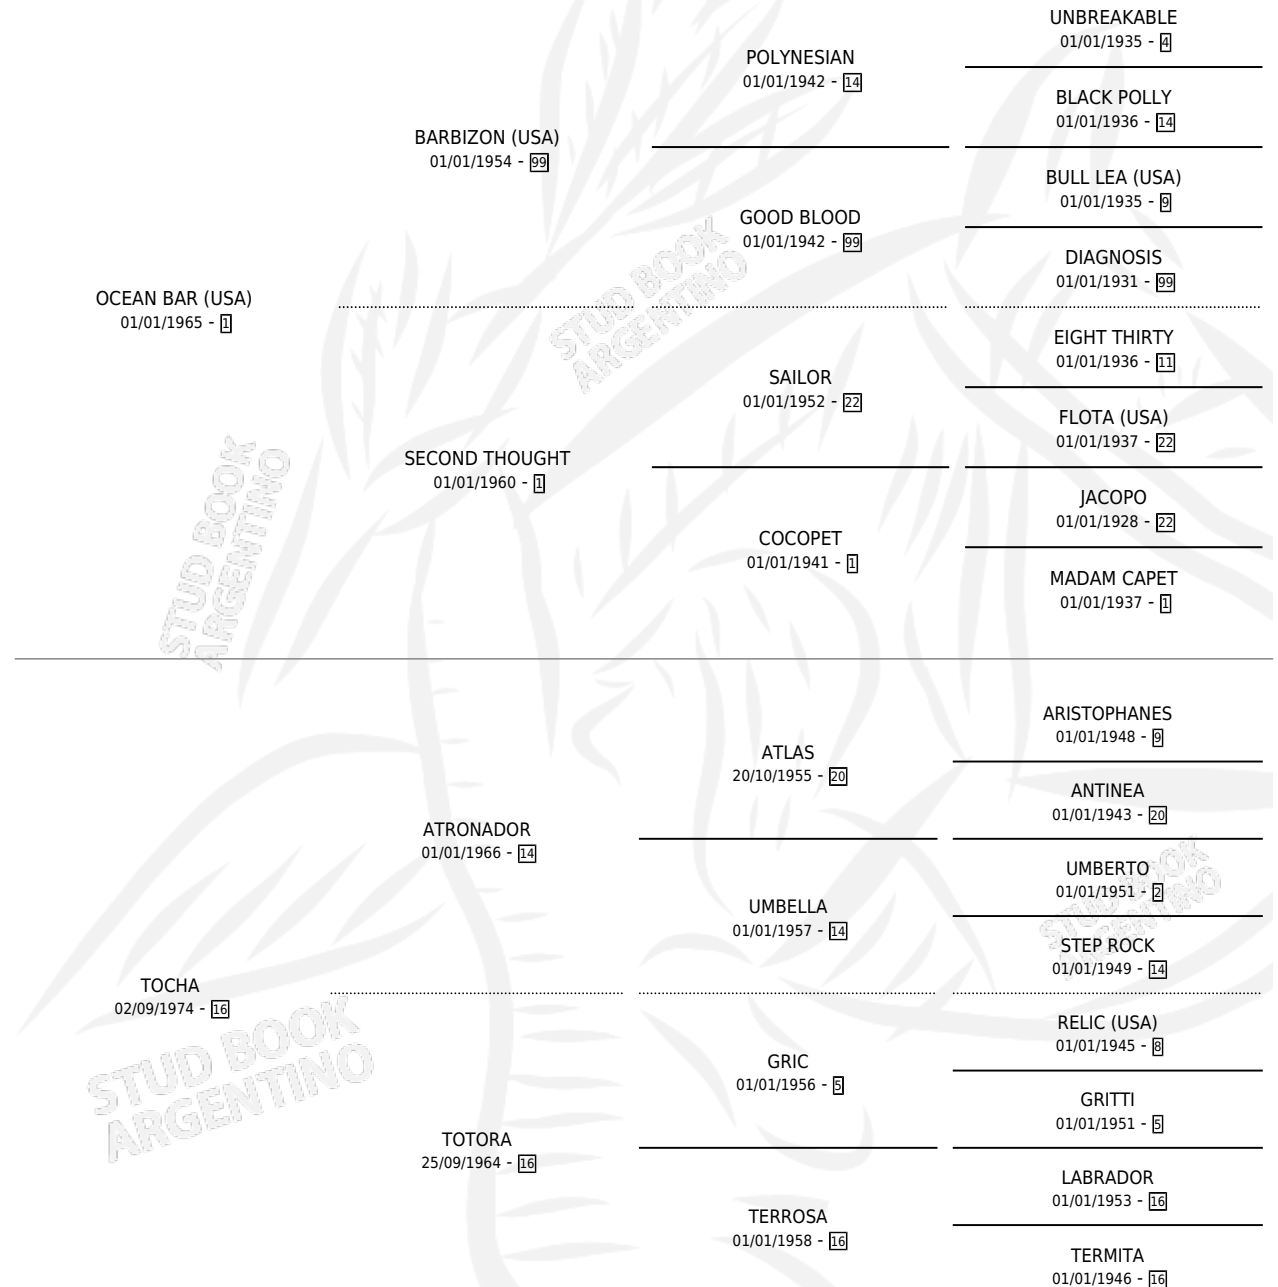

BARCONY

por OCEAN BAR (USA) y TOCHA por ATRONADOR

Argentina · Hembra · Zaino · SP · 01/01/1979
Familia 16-e · Volumen 30

ESTADO

TIPIFICACIÓN SANGUÍNEA	X
TIPIFICACIÓN POR ADN	X
PASAPORTE	X
IDENTIFICACIÓN POR MICROCHIP	X
REPRODUCTOR	✓

Lugar de nacimiento: Campo particular

Criador: Principi Alberto

~

HIJOS

	MACHOS	HEMBRAS
4 NACIERON	2	2
SIN ACTUACIONES		

PEDIGREE

S

cimientos 4 / Efectividad 40.00%

PADRILLO	PRODUCTO	CRIADOR	1ER SERVICIO	ÚLTIMO SERVICIO
LITTLE DREAMER	Ø		17/11/1993	19/11/1993
BARCONY	Ø		18/11/1992	22/11/1992
EDAY	NAPITI (H Z, 12/11/1992)	PRINCIPI ALBERTO	24/11/1991	26/11/1991
CAMAGUEY	Ø		26/11/1990	26/11/1990
TRIPLICO	EL MACHUNGO (M Z, 03/12/1989)	PRINCIPI ALBERTO	12/12/1988	14/12/1988
FAFNER (GB)	NICOBAR (M Z, 10/11/1988)	PRINCIPI ALBERTO	21/10/1987	14/11/1987
FAFNER (GB)	Ø		15/11/1986	17/11/1986
LANGFORD	PERSUASIVA (H Z, 06/11/1986)	PRINCIPI ALBERTO	16/11/1985	18/11/1985
SIN ASIGNAR	Ø			
FAFNER (GB)	Ø			