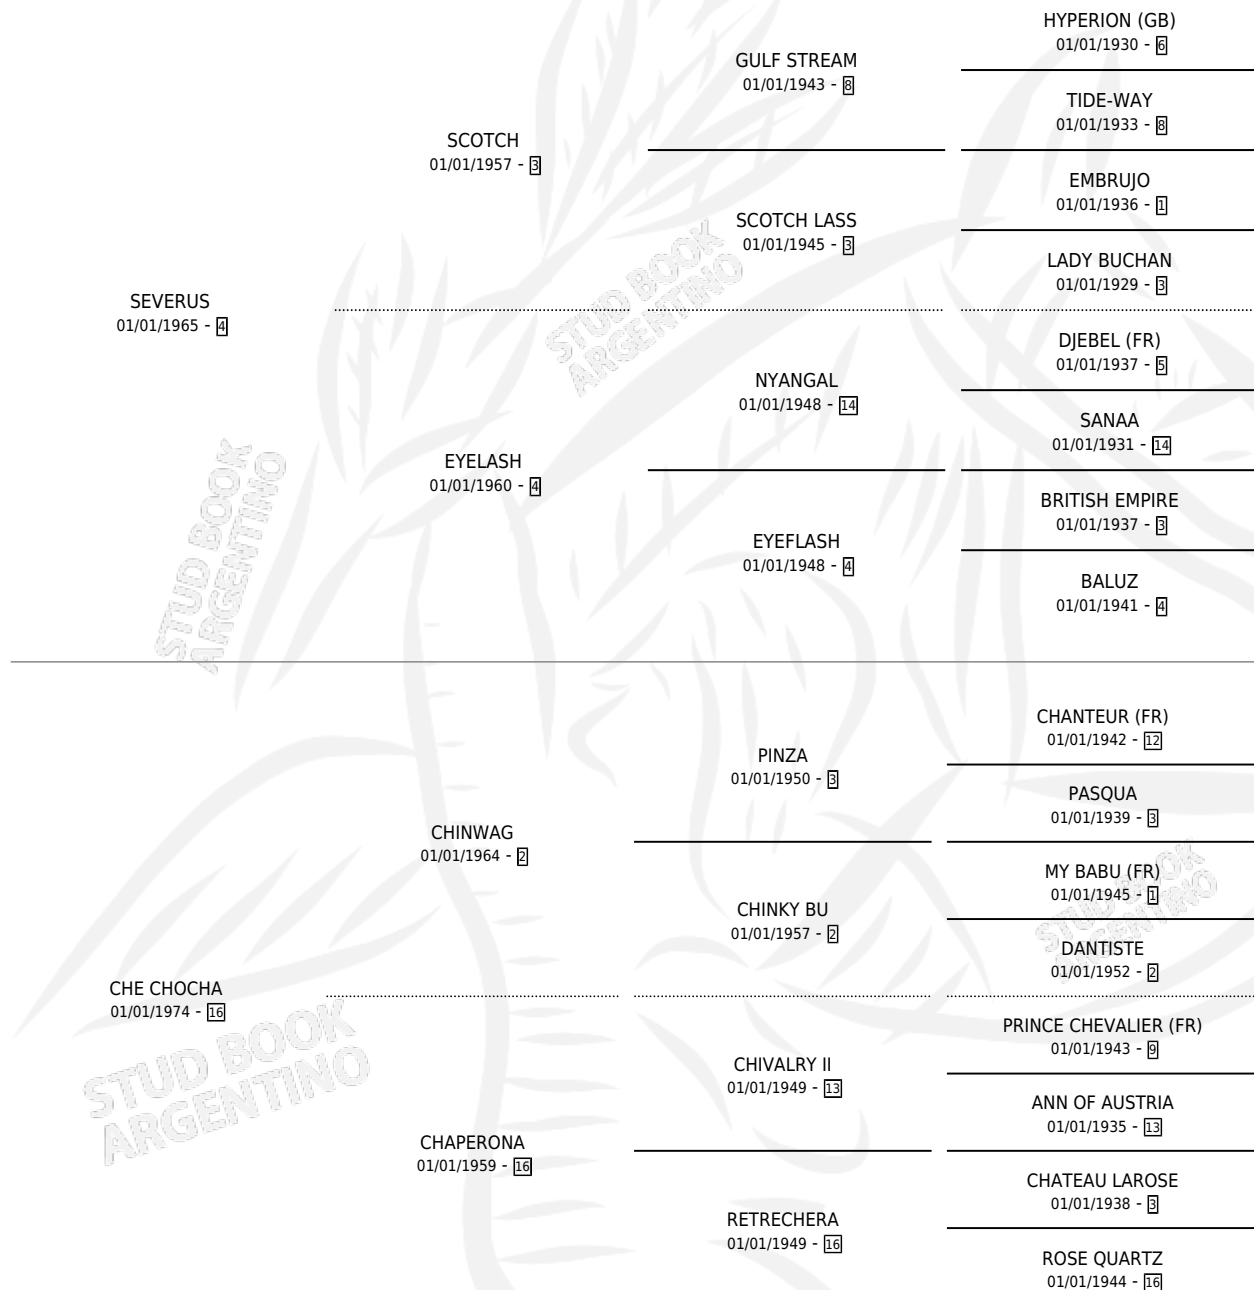

SOY DULCE

por SEVERUS y CHE CHOCHA por CHINWAG

Argentina · Hembra · Zaino · SP · 18/10/1979
Familia 16-h · Volumen 30

ESTADO

TIPIFICACIÓN SANGUÍNEA	X
TIPIFICACIÓN POR ADN	X
PASAPORTE	X
IDENTIFICACIÓN POR MICROCHIP	X
REPRODUCTOR	✓

Lugar de nacimiento: Campo particular

Criador: Sin dato

~

HIJOS

	MACHOS	HEMBRAS
3 NACIERON	0	3
2 CORRIERON	0	2
2 GANARON	0	2
0 GANADORES CL	0 GANADORES GR	0 GANADORES G1

PEDIGREE

**S**mientos **3** / Efectividad **50.00%**

PADRILLO	PRODUCTO	CRIADOR	1ER SERVICIO	ÚLTIMO SERVICIO
ARIBO	∅		12/10/1990	12/10/1990
SOY DULCE	LADY REYNA (H Z, 13/09/1990)	SIN DATO	15/09/1989	15/09/1989
TARQUITO	DULCE TAR (H A, 29/08/1988)	SIN DATO	12/09/1987	14/09/1987
TARQUITO	∅		25/09/1986	25/09/1986
LES LUTHIERS	DULCE SOY (H Z, 24/08/1986)	SIN DATO	10/09/1985	10/09/1985
LES LUTHIERS	∅			