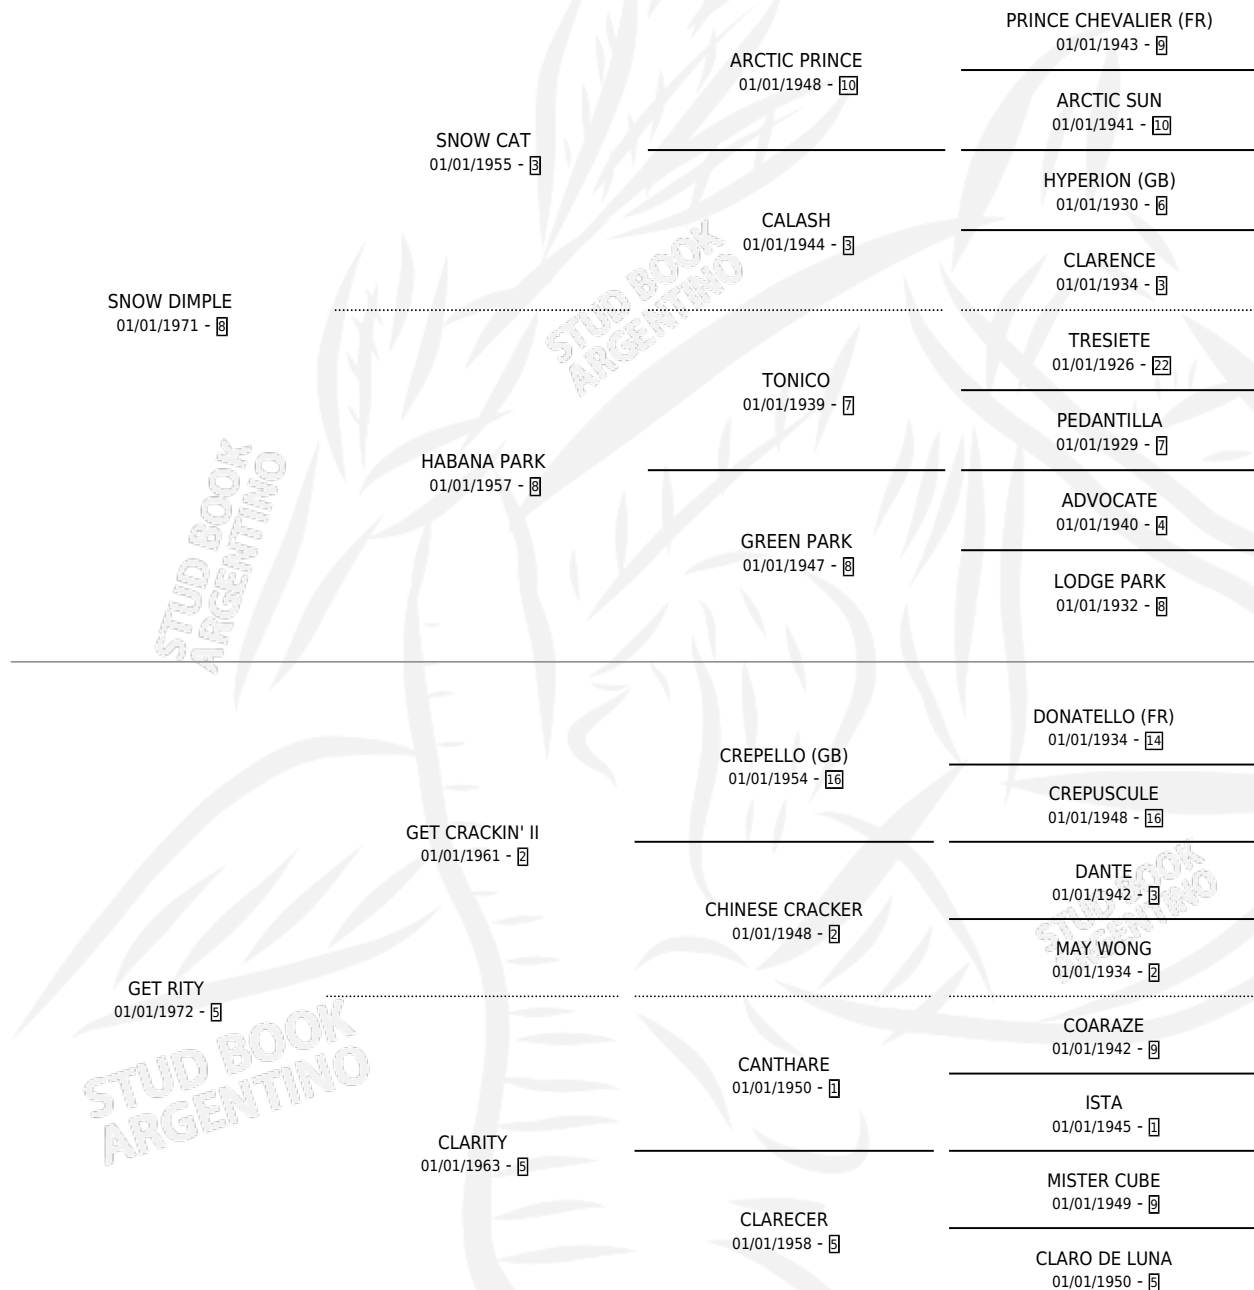

SERINA

por SNOW DIMPLE y GET RITY por GET CRACKIN' II

Argentina · Hembra · Alazan · SP · 01/01/1979
Familia 5-h · Volumen 30

ESTADO

TIPIFICACIÓN SANGUÍNEA	X
TIPIFICACIÓN POR ADN	X
PASAPORTE	X
IDENTIFICACIÓN POR MICROCHIP	X
REPRODUCTOR	✓

Lugar de nacimiento: Campo particular

Criador: Sin dato

~

HIJOS

	MACHOS	HEMBRAS
2 NACIERON	1	1
2 CORRIERON	1	1
1 GANARON	0	1
0 GANADORES CL	0 GANADORES GR	0 GANADORES G1

PEDIGREE

S

mientos 2 / Efectividad 50.00%

PADRILLO	PRODUCTO	CRIADOR	1ER SERVICIO	ÚLTIMO SERVICIO
MART	STOCKTON (M A, 11/12/1988)	SIN DATO	04/12/1987	23/12/1987
MART	ENRIKA (H T, 14/11/1987)	MERCEDITA	15/12/1986	18/12/1986
NUBARRON			03/11/1985	16/12/1985