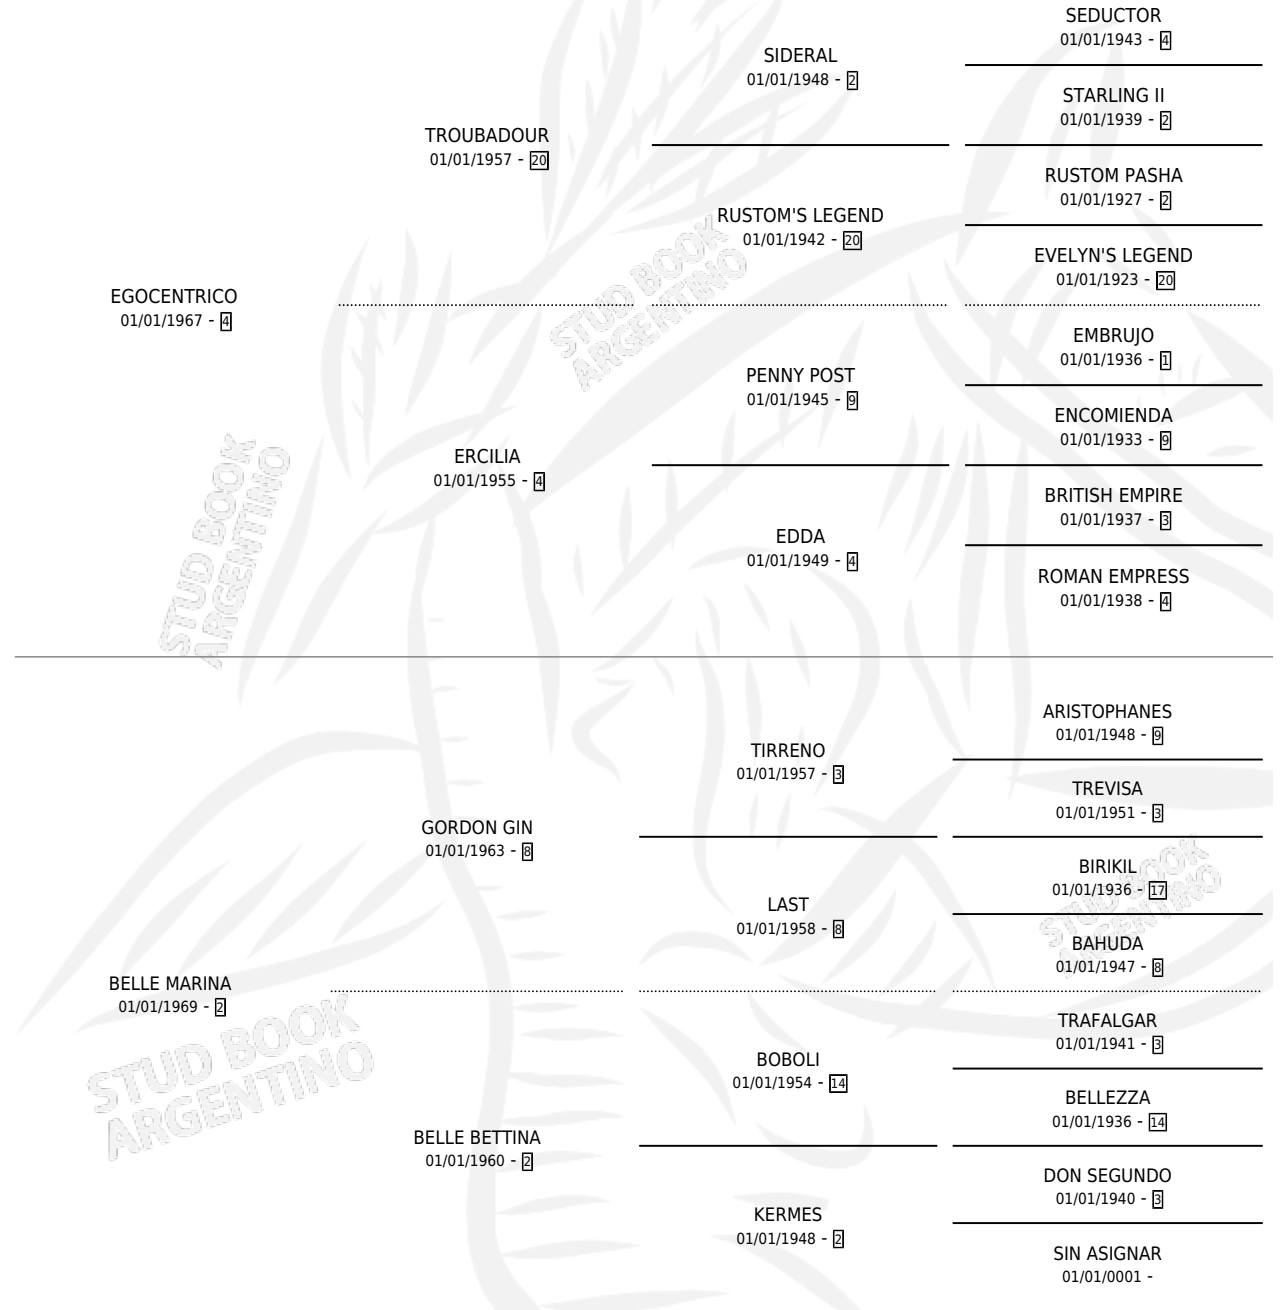

BELLE NATAYA

PEDIGREE

por EGOCENTRICO y BELLE MARINA por GORDON GIN

Argentina · Hembra · Alazan Tostado · SP · 16/09/1980
Familia 2 · Volumen 30

ESTADO

TIPIFICACIÓN SANGUÍNEA	✓
TIPIFICACIÓN POR ADN	X
PASAPORTE	X
IDENTIFICACIÓN POR MICROCHIP	X
REPRODUCTOR	✓

Lugar de nacimiento: Ayub

Criador: Sin dato

~

HIJOS

	MACHOS	HEMBRAS
7 NACIERON	2	5
SIN ACTUACIONES		

S

cimientos 7 / Efectividad 63.64%

PADRILLO	PRODUCTO	CRIADOR	1ER SERVICIO	ÚLTIMO SERVICIO
SADID	Ø		07/10/1994	13/10/1994
BELLE NATAYA	RR FAS (H A, 29/09/1994)			
SADID	•MURIÓ EL 26/07/1999•	SIN DATO	23/10/1993	27/10/1993
ARAMOL AL MULUK	FAIR AL MULUK (H A, 14/10/1993)			
studbook.org.ar	•MURIÓ EL 26/07/1999•	SIN DATO	14/10/1992	09/11/1992
ARAMOL AL MULUK	FAIR AL MULUK (H A, 13/08/1992)			
	•MURIÓ EL 26/07/1999•	SIN DATO	03/09/1991	05/09/1991
SADID	ELLEN AL MULUK (H A, 27/08/1991)			
		SIN DATO	11/09/1990	19/09/1990
NIZZAM	Ø			
			12/09/1989	18/09/1989
SADID	NIKO AL MULUK (M A, 04/09/1989)			
	•MURIÓ EL 26/07/1999•	SIN DATO	22/09/1988	26/09/1988
NIZZAM	SHINY AL MULUK (M A, 11/09/1988)			
	•MURIÓ EL 26/07/1999•	SIN DATO	29/09/1987	01/10/1987
SKY PRIDE	NATTY'S PRIDE (H A, 19/09/1987)			
	•MURIÓ EL 26/07/1999•	SIN DATO	27/09/1986	07/10/1986
SKY PRIDE	Ø			
			12/09/1985	18/12/1985
VIT TANDIL	Ø			