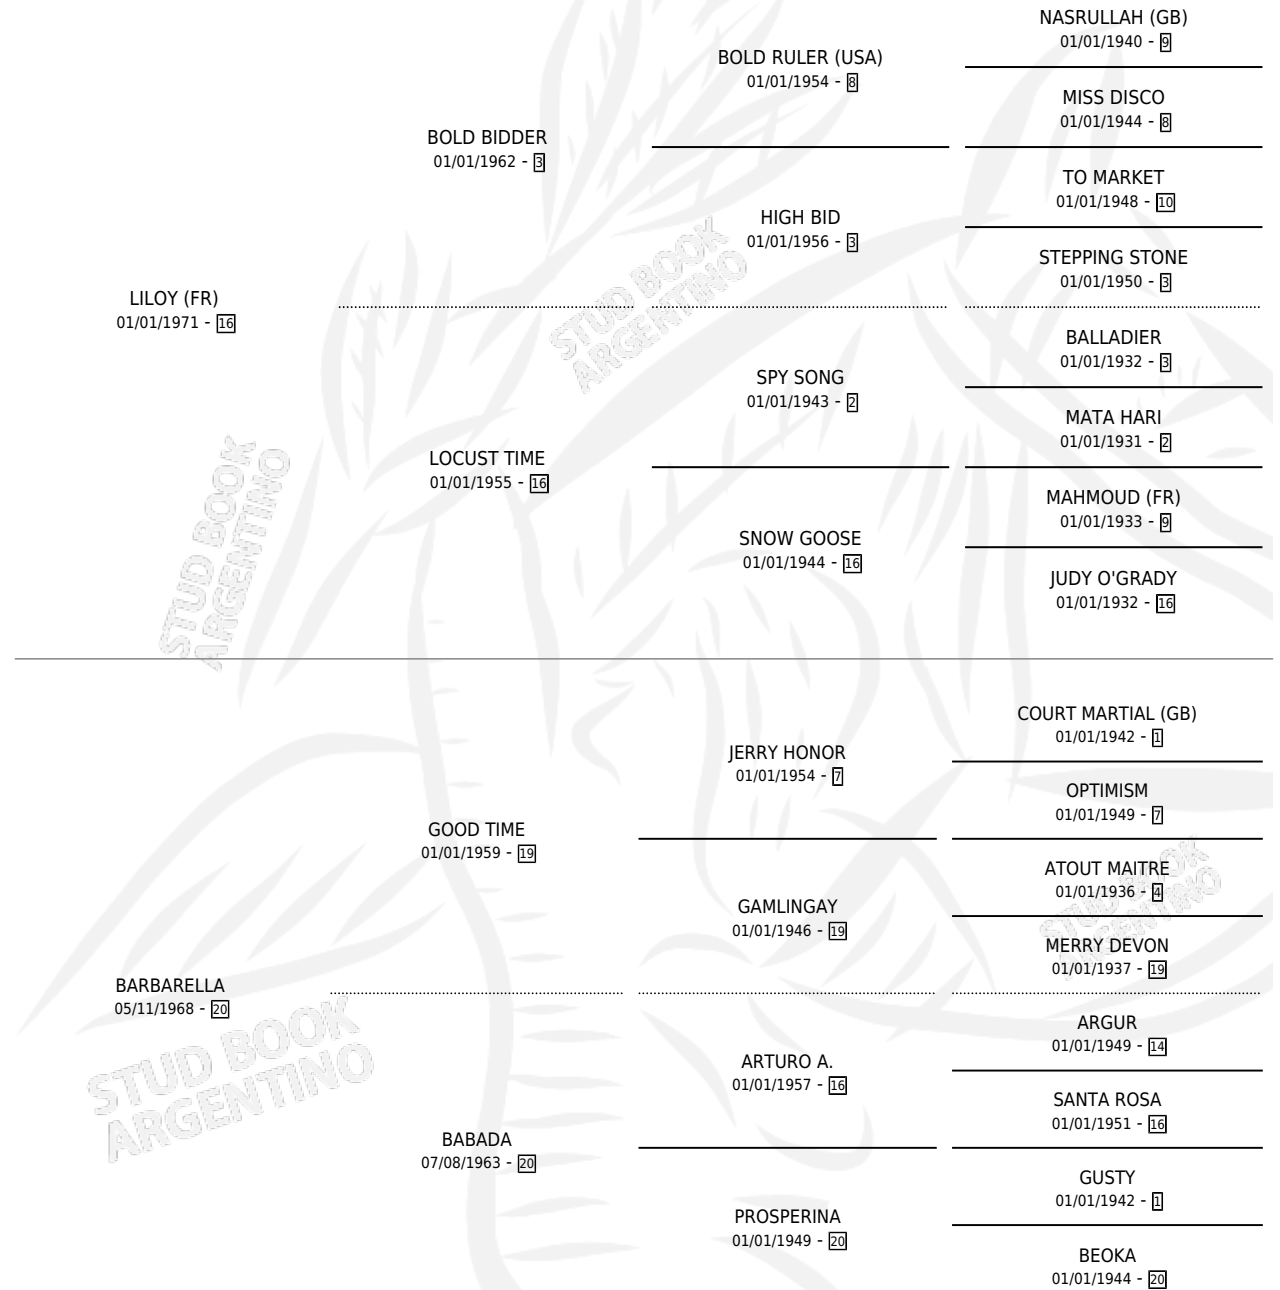

BLUE BABY

por LILOY (FR) y BARBARELLA por GOOD TIME

Argentina · Hembra · Zaino Doradillo · SP · 01/01/1981
Familia 20 · Volumen 31

ESTADO

TIPIFICACIÓN SANGUÍNEA	✓
TIPIFICACIÓN POR ADN	X
PASAPORTE	X
IDENTIFICACIÓN POR MICROCHIP	X
REPRODUCTOR	✓

Lugar de nacimiento: Campo particular

Criador: La Biznaga

~

HIJOS

	MACHOS	HEMBRAS
9 NACIERON	2	7
4 CORRIERON	1	3
4 GANARON	1	3
0 GANADORES CL	0 GANADORES GR	0 GANADORES G1

PEDIGREE

S

cimientos 9 / Efectividad 64.29%

PADRILLO	PRODUCTO	CRIADOR	1ER SERVICIO	ÚLTIMO SERVICIO
FADEYEV (USA)	∅		12/08/1997	01/12/1997
BLUE BABY	∅		11/10/1996	24/11/1996
SHY TOM (USA)	∅		22/11/1995	22/11/1995
BATTY (USA)	∅		06/10/1994	26/10/1994
SHY TOM (USA)	SHY BAMBOLA (H AT, 06/09/1994)	LA BIZNAGA	07/09/1993	04/10/1993
SHY TOM (USA)	SHY BARONESA (H ZD, 04/08/1993)	LA BIZNAGA	03/09/1992	03/09/1992
EGG TOSS (USA)	BARON TOSS (M AT, 04/08/1992)	LA BIZNAGA	30/08/1991	30/08/1991
LIGHT CAVALRY (GB)	BAMBINA LIGHT (H Z, 31/07/1991)	LA BIZNAGA	06/09/1990	06/09/1990
LIGHT CAVALRY (GB)	BABY LIGHT (H ZD, 06/08/1990)	LA BIZNAGA	03/09/1989	03/09/1989
MOUNTDRAGO	MONTE BLUE (M ZD, 07/08/1989)	LA BIZNAGA	02/09/1988	02/09/1988
MAT-BOY	BOMB GIRL (H A, 01/08/1988) •MURIÓ EL 13/02/1989•	LA BIZNAGA	02/09/1987	02/09/1987
MOUNTDRAGO	MA BOURSE (H A, 05/08/1987) •MURIÓ EL 04/03/2013•	LA BIZNAGA	07/08/1986	06/09/1986
MAT-BOY	∅		02/09/1985	08/11/1985
MOUNTDRAGO	MA BLESSURE (H A, 05/08/1985) •MURIÓ EL 11/08/2014•	LA BIZNAGA		