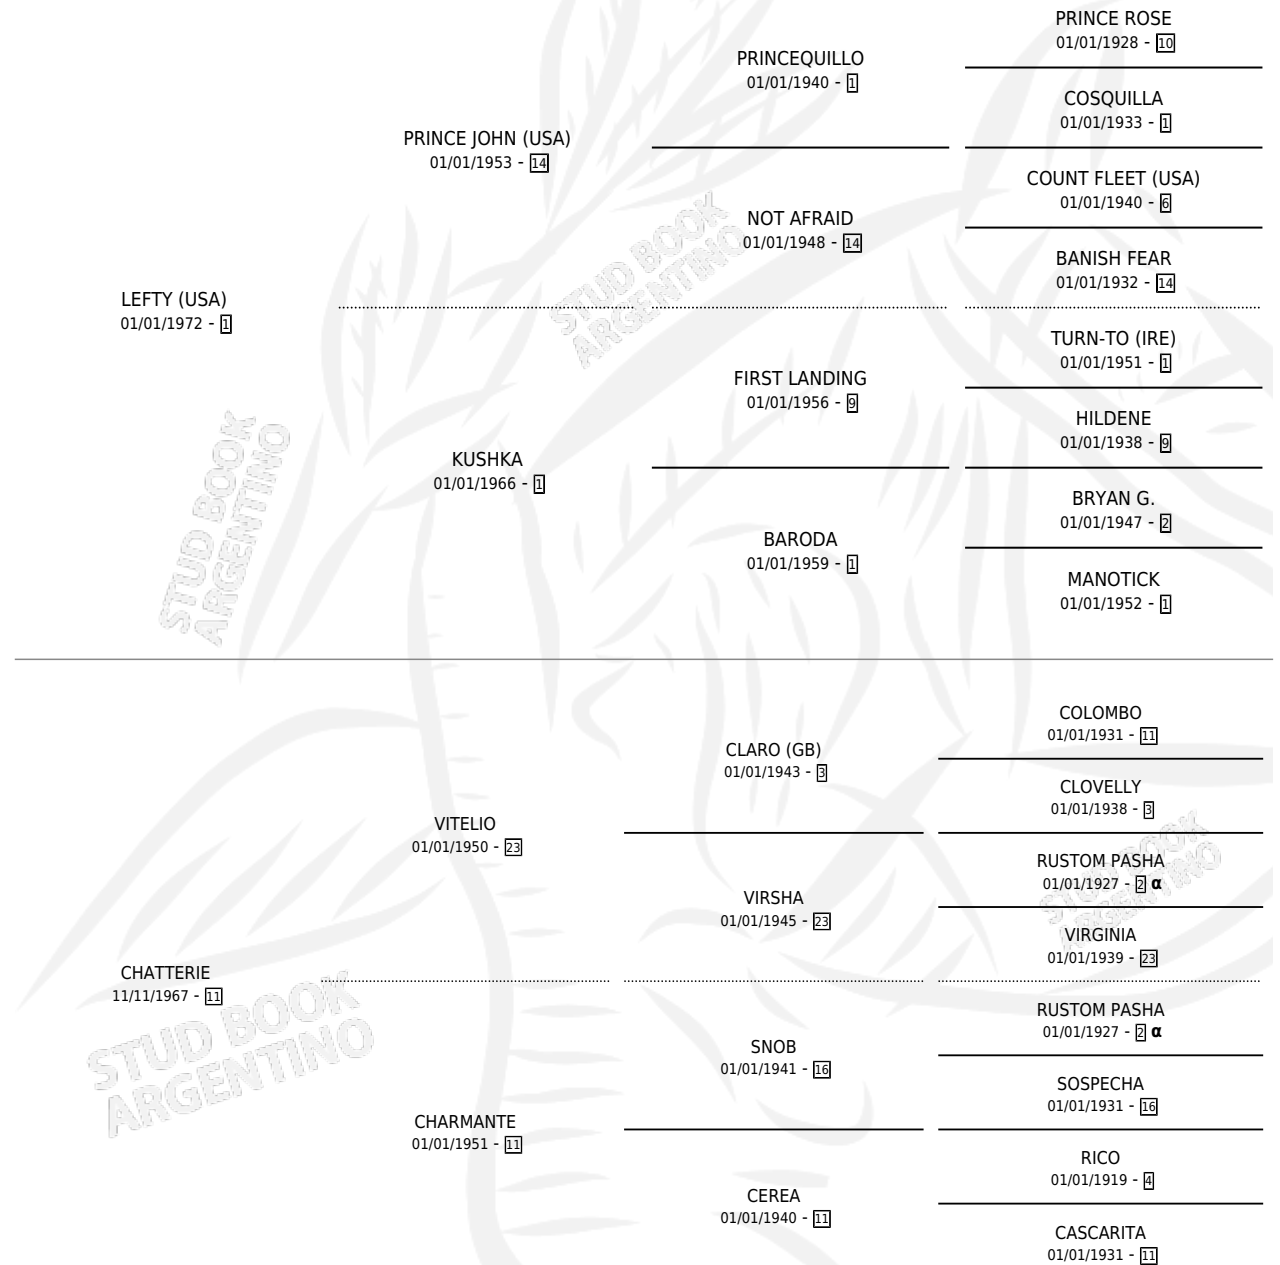

CERVINA

por LEFTY (USA) y CHATTERIE por VITELIO

Argentina · Hembra · Alazan · SP · 27/09/1978
Familia 11 · Volumen 30

ESTADO

TIPIFICACIÓN SANGUÍNEA	X
TIPIFICACIÓN POR ADN	X
PASAPORTE	X
IDENTIFICACIÓN POR MICROCHIP	X
REPRODUCTOR	✓

Lugar de nacimiento: Campo particular

Criador: Sin dato

PEDIGREE

INBREEDING : α

CAMPAÑA

Solo carreras oficiales de Argentina

POR EDAD

EDAD	CC	1°	2°	3°	4°	5°	NP	CLC	CLG	CLCG1	CLGG1	IMPORTE	GANANCIA / CC
3 AÑOS	1	1	0	0	0	0	0	0	0	0	0	\$0	\$0
5 AÑOS	1	1	0	0	0	0	0	0	0	0	0	\$0	\$0
TOTALES	2	2	0	0	0	0	0	0	0	0	0	\$0	\$0
%		100%	0.0%	0.0%	0.0%	0.0%	0.0%	0.0%	0.0%	0.0%	0.0%		

SERVICIOS

Servicios **3** / Nacimientos **0** / Efectividad **0.00%**

PADRILLO	PRODUCTO	CRIADOR	1ER SERVICIO	ÚLTIMO SERVICIO
EGG TOSS (USA)	∅		03/09/1986	15/10/1986
EGG TOSS (USA)	∅		09/08/1985	09/08/1985
EGG TOSS (USA)	∅			