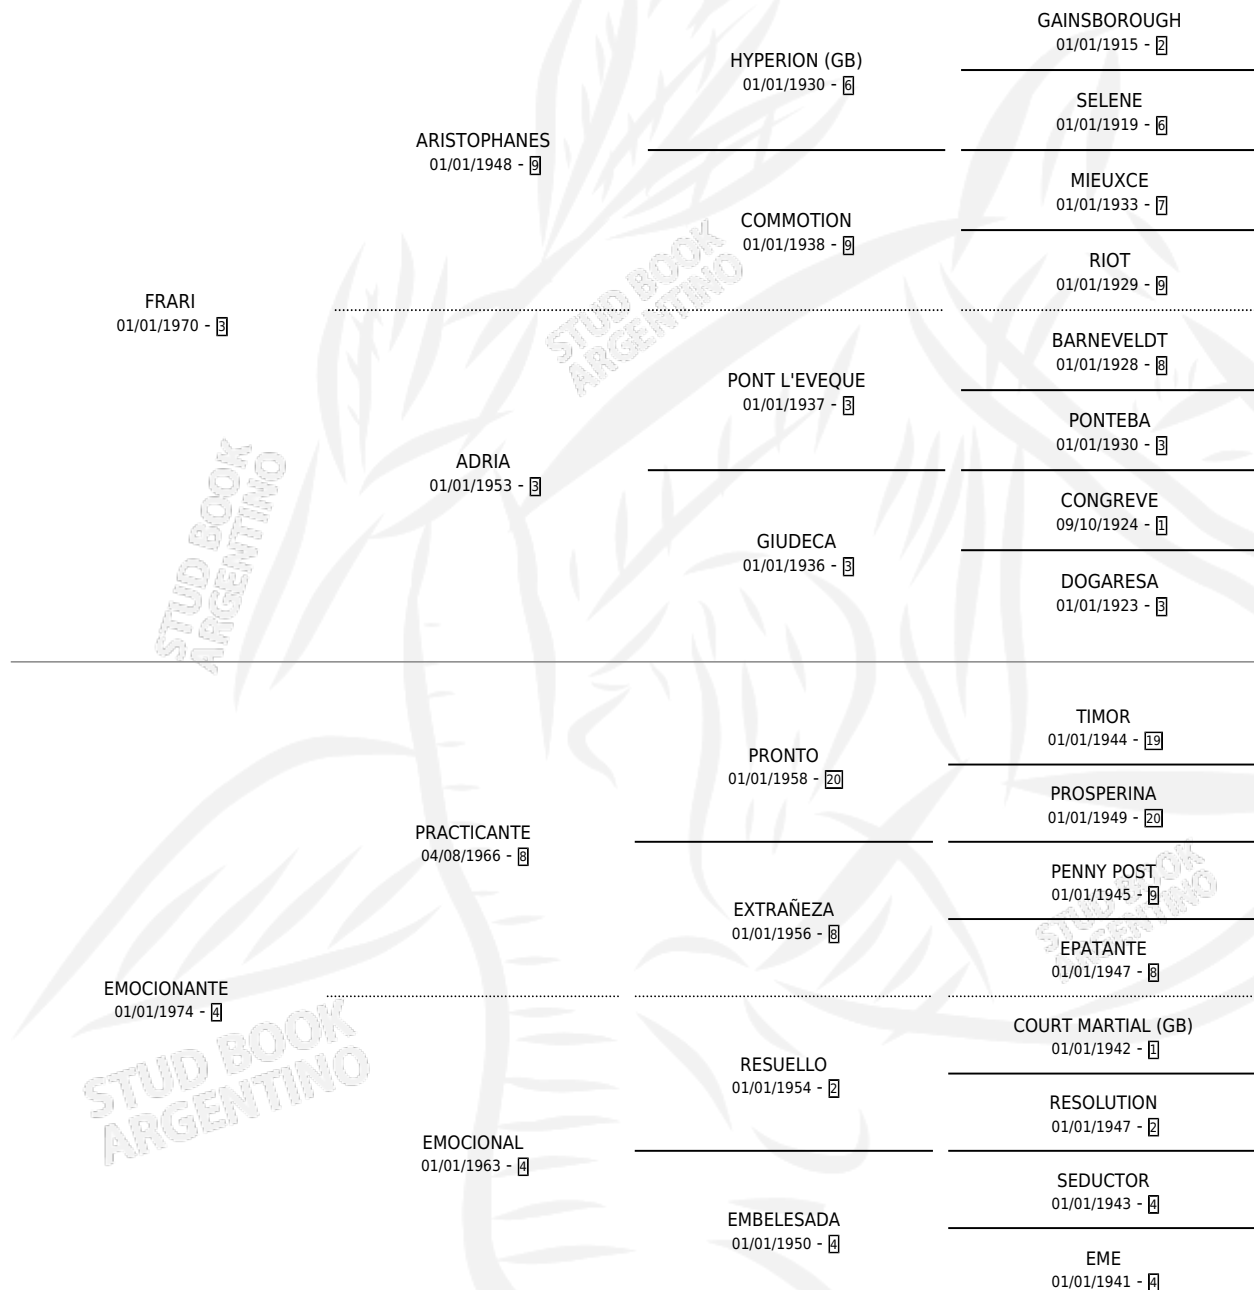

FRAU EMOTIVA

por FRARI y EMOCIONANTE por PRACTICANTE

Argentina · Hembra · Zaino Colorado · SP · 01/01/1979
Familia 4-k · Volumen 30

ESTADO

TIPIFICACIÓN SANGUÍNEA	X
TIPIFICACIÓN POR ADN	X
PASAPORTE	X
IDENTIFICACIÓN POR MICROCHIP	X
REPRODUCTOR	✓

Lugar de nacimiento: Campo particular

Criador: La Biznaga

~

HIJOS

	MACHOS	HEMBRAS
3 NACIERON	1	2
1 CORRIERON	0	1

SIN ACTUACIONES

PEDIGREE

**S**cimentos **3** / Efectividad **30.00%**

PADRILLO	PRODUCTO	CRIADOR	1ER SERVICIO	ÚLTIMO SERVICIO
VESTOR	∅		19/11/1996	05/12/1996
FRAU EMOTIVA	∅		22/09/1994	22/09/1994
REBATE	∅		21/10/1992	23/10/1992
Datos oficiales del Stud Book Argentino	∅		04/10/1990	26/10/1990
SOLEIL NOIR (FR)	∅		13/08/1988	13/08/1988
Documento generado el 12/05/2026	MONTE FRENESI (M ZN, 10/07/1989)	LA BIZNAGA	15/11/1987	15/11/1987
MOUNTDRAGO	∅		14/08/1986	14/08/1986
studbook.org.ar	∅		18/08/1985	07/10/1985
MOUNTDRAGO	∅			
EGG TOSS (USA)	FLOWER TOSS (H ZD, 04/07/1987)	SIN DATO		
EGG TOSS (USA)	∅			
SIN ASIGNAR	∅			
MOUNTDRAGO	MA EMOTIVA (H Z, 15/07/1985) •MURIÓ EL 30/10/2004•	LA BIZNAGA		