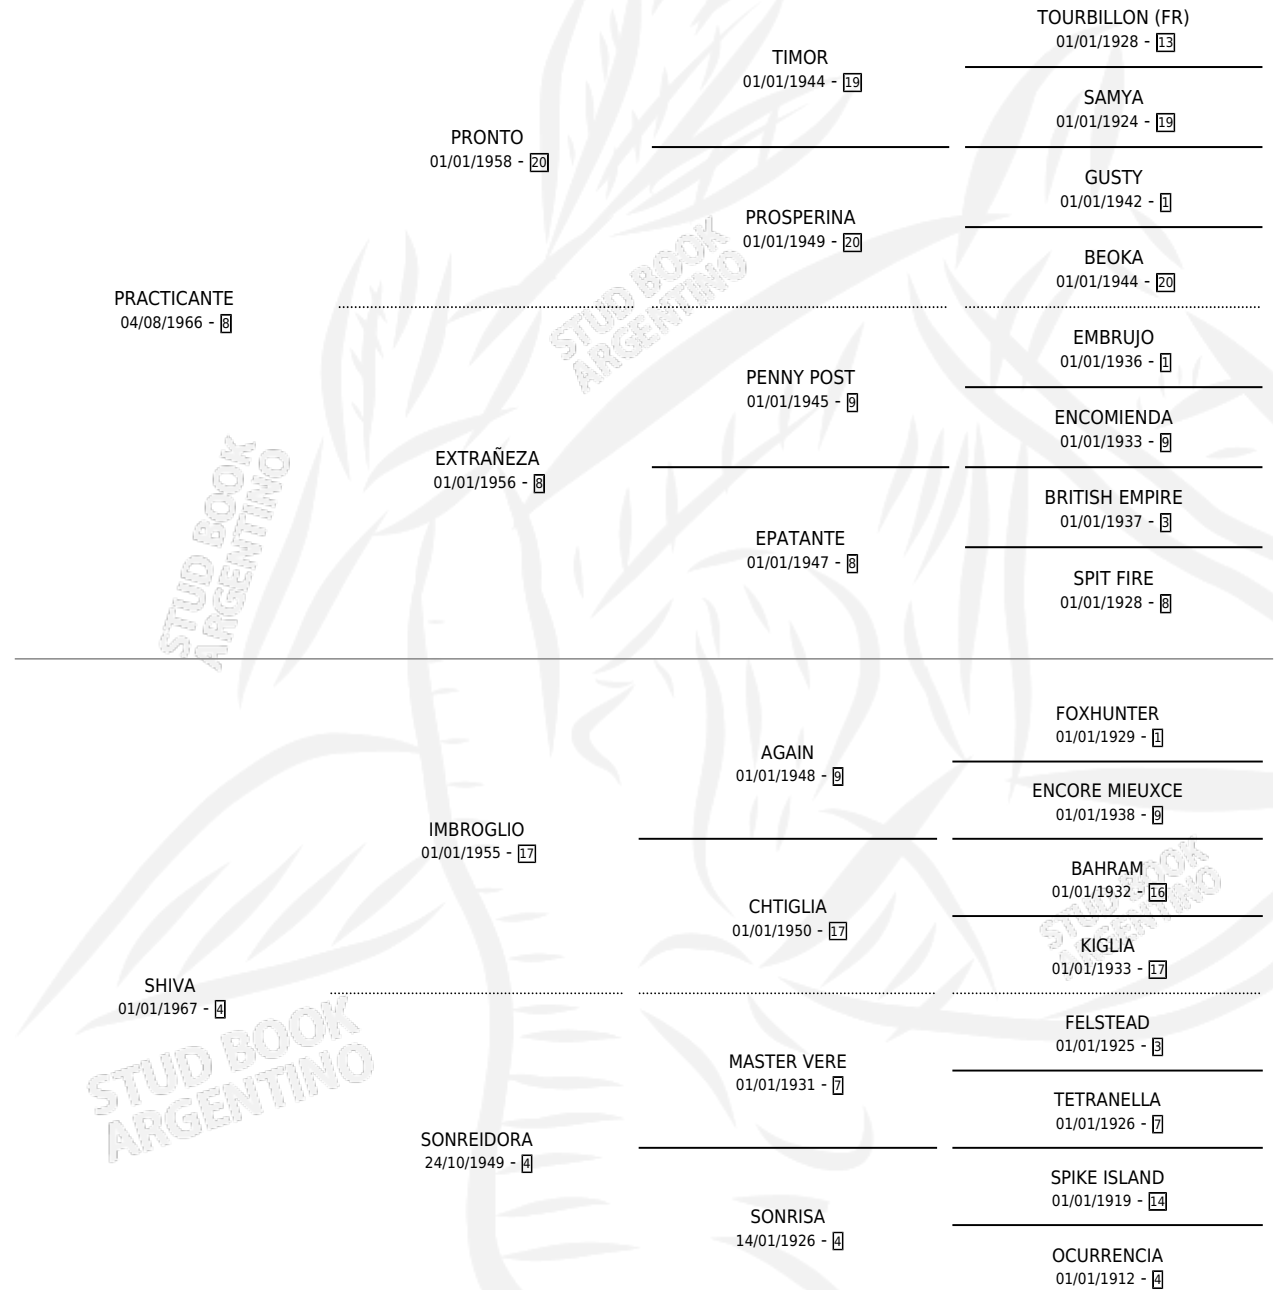

Lugar de nacimiento: Campo particular

Criador: La Biznaga

~

HIJOS

	MACHOS	HEMBRAS
8 NACIERON	4	4
4 CORRIERON	3	1
3 GANARON	2	1
0 GANADORES CL	0 GANADORES GR	0 GANADORES G1

PEDIGREE

CAMPAÑA

Solo carreras oficiales de Argentina