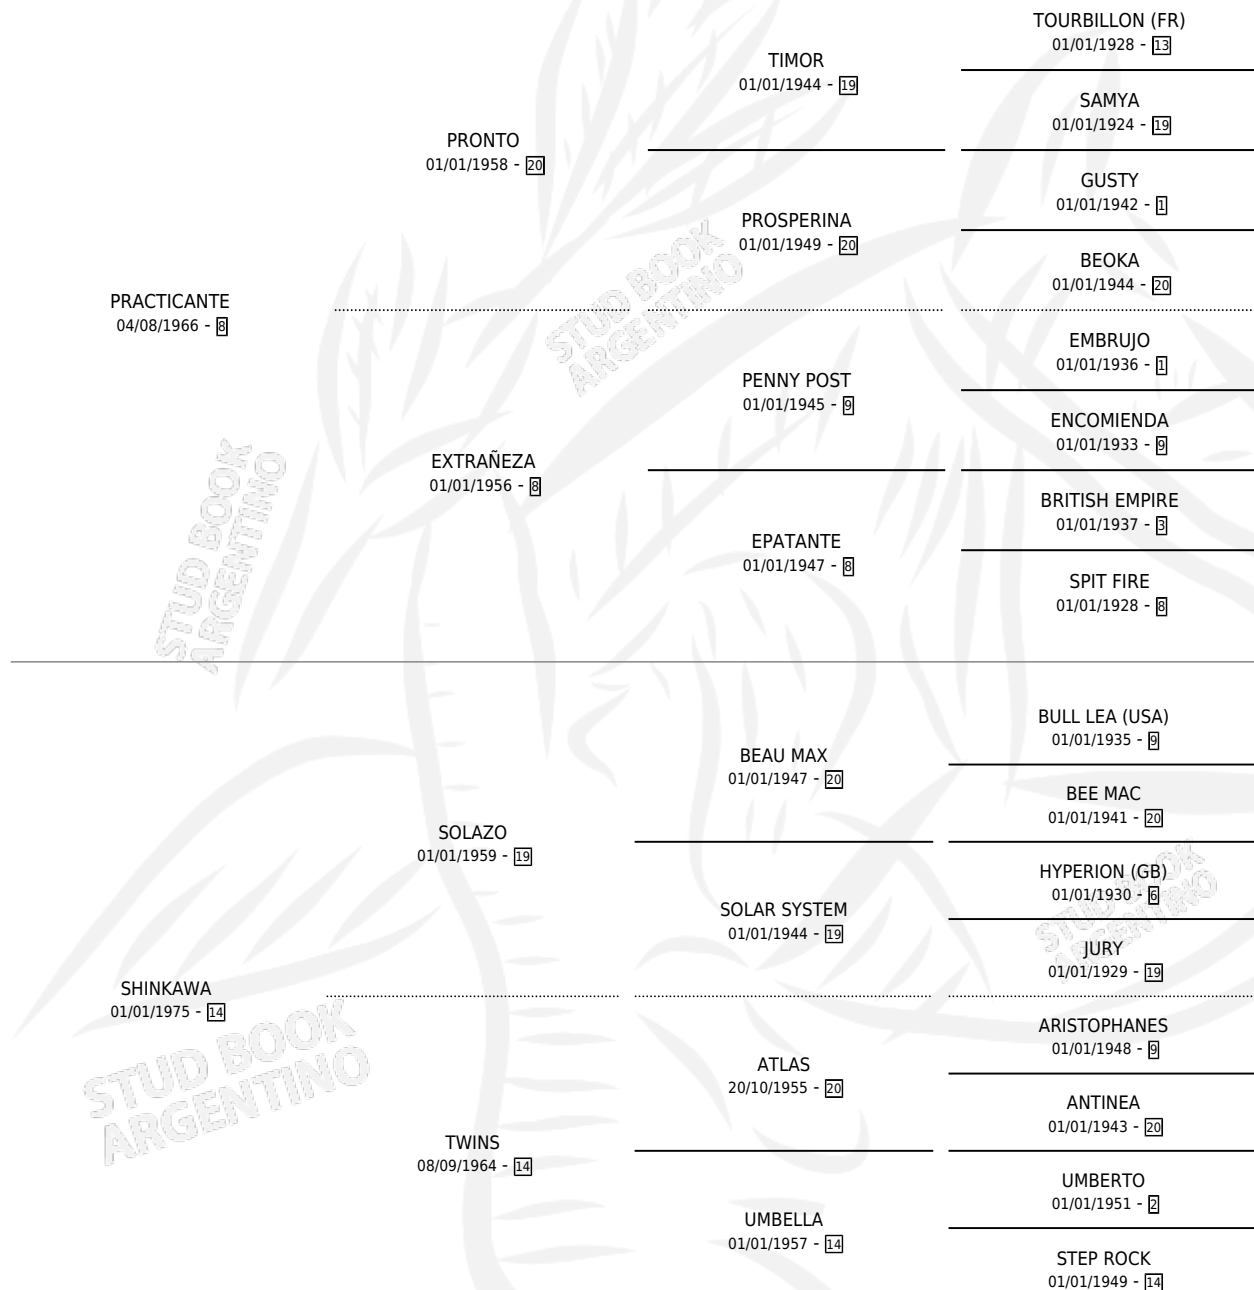

SHINKANTE

por PRACTICANTE y SHINKAWA por SOLAZO

Argentina · Hembra · Zaino · SP · 10/09/1980
Familia 14-c · Volumen 30

ESTADO

TIPIFICACIÓN SANGUÍNEA	✓
TIPIFICACIÓN POR ADN	X
PASAPORTE	X
IDENTIFICACIÓN POR MICROCHIP	X
REPRODUCTOR	✓

Lugar de nacimiento: Campo particular
Criador: La Biznaga

~

HIJOS

	MACHOS	HEMBRAS
9 NACIERON	3	6
4 CORRIERON	2	2
4 GANARON	2	2

1	1	0
GANADORES CL	GANADORES GR	GANADORES G1

PEDIGREE

S

cimientos 9 / Efectividad 56.25%

PADRILLO	PRODUCTO	CRIADOR	1ER SERVICIO	ÚLTIMO SERVICIO
CONSECUTIVO	∅		06/08/1999	09/08/1999
SHINKANTE	∅		06/08/1998	09/08/1998
MAT-BOY	MAT SHINKA (H A, 29/07/1998)	SIN DATO	14/08/1997	14/08/1997
SHY TOM (USA)	SIBERIANO TOM (M A, 17/07/1997)	LA BIZNAGA	08/08/1996	08/08/1996
MOUNTDRAGO	∅		04/11/1995	04/11/1995
MAT-BOY	SHINNY GIRL (H Z, 05/10/1995)	LA BIZNAGA	06/08/1994	29/10/1994
BATTY (USA)	∅		22/08/1993	22/08/1993
MAT-BOY	∅		22/08/1992	02/10/1992
MAT-BOY	SHADOW GIRL (H Z, 24/07/1992) •MURIÓ EL 07/02/2014•	LA BIZNAGA	16/08/1991	16/08/1991
EGG TOSS (USA)	∅		08/11/1990	08/11/1990
BATTY (USA)	BATTY SOMBRA (H Z, 22/09/1990) •MURIÓ EL 18/10/2007•	LA BIZNAGA	30/09/1989	26/10/1989
MOUNTDRAGO	∅		22/09/1988	13/10/1988
MOUNTDRAGO	MONTE SINIESTRO (M A, 23/08/1988)	LA BIZNAGA	25/08/1987	12/09/1987
EGG TOSS (USA)	SENSITIVE TOSS (H Z, 19/08/1987)	LA BIZNAGA	30/09/1986	30/09/1986
MOUNTDRAGO	MA SILOHUETTE (H Z, 19/08/1986)	SIN DATO	10/09/1985	10/09/1985
MOUNTDRAGO	MONTE SIBERIANO (M Z, 15/08/1985) •MURIÓ EL 13/04/1986•	SIN DATO		