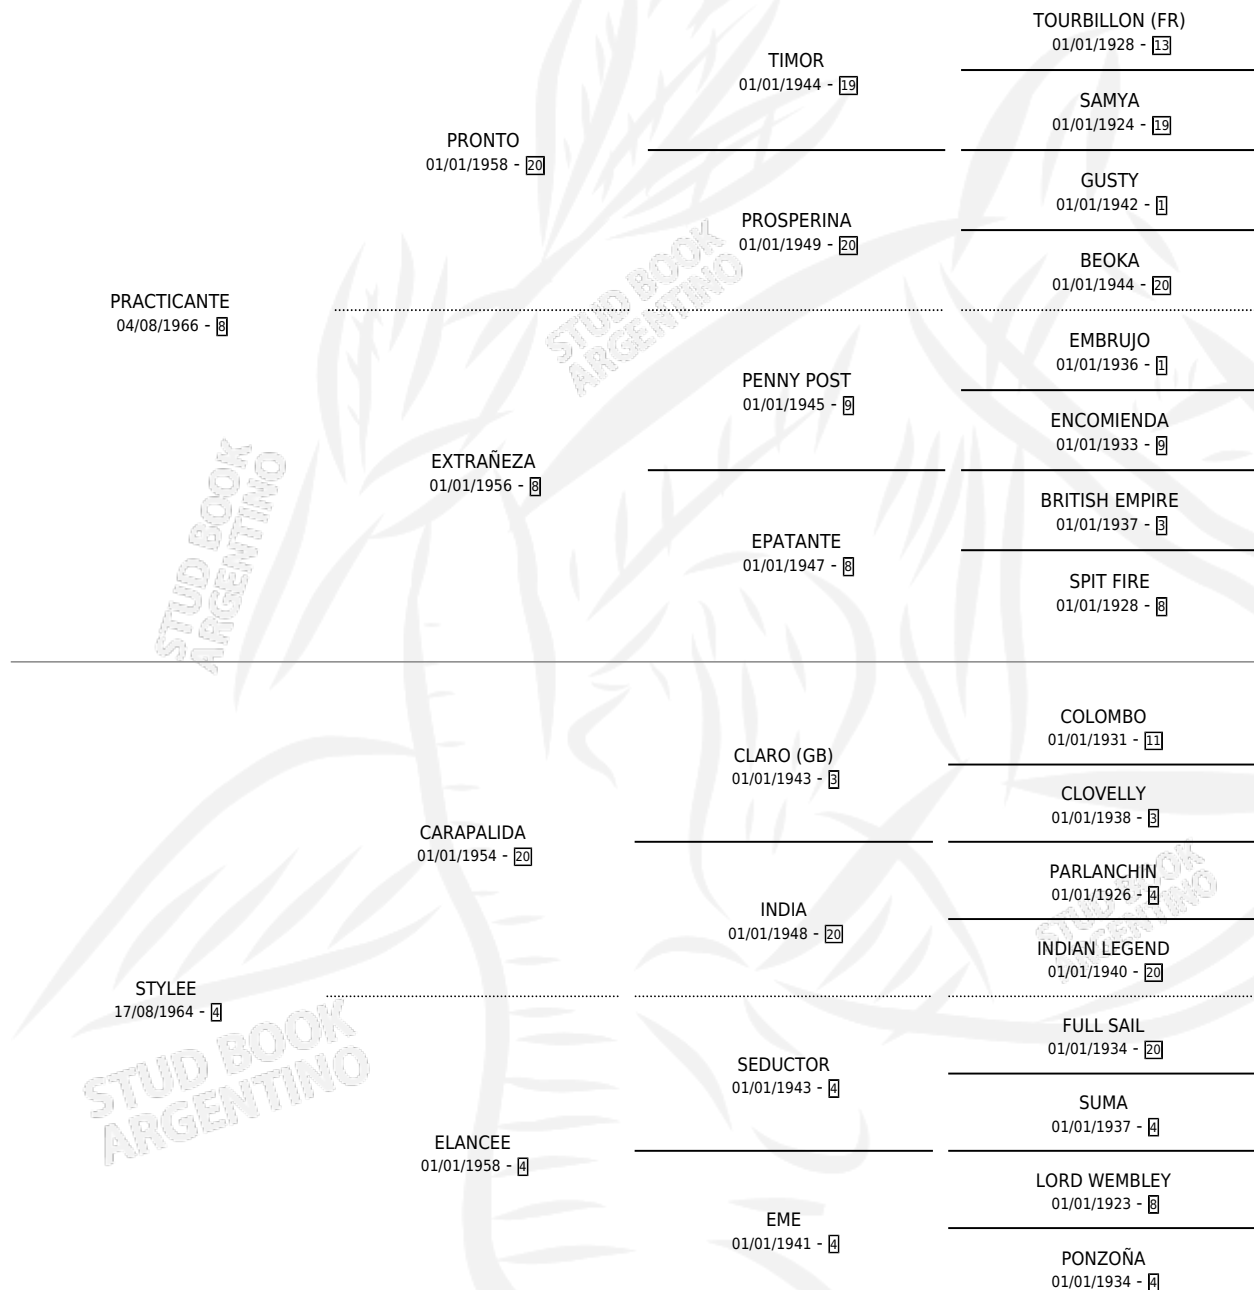

Lugar de nacimiento: Campo particular

Criador: La Biznaga

~

HIJOS

	MACHOS	HEMBRAS
10 NACIERON	5	5
4 CORRIERON	2	2
4 GANARON	2	2
0 GANADORES CL	0 GANADORES GR	0 GANADORES G1

PEDIGREE

CAMPAÑA

Solo carreras oficiales de Argentina