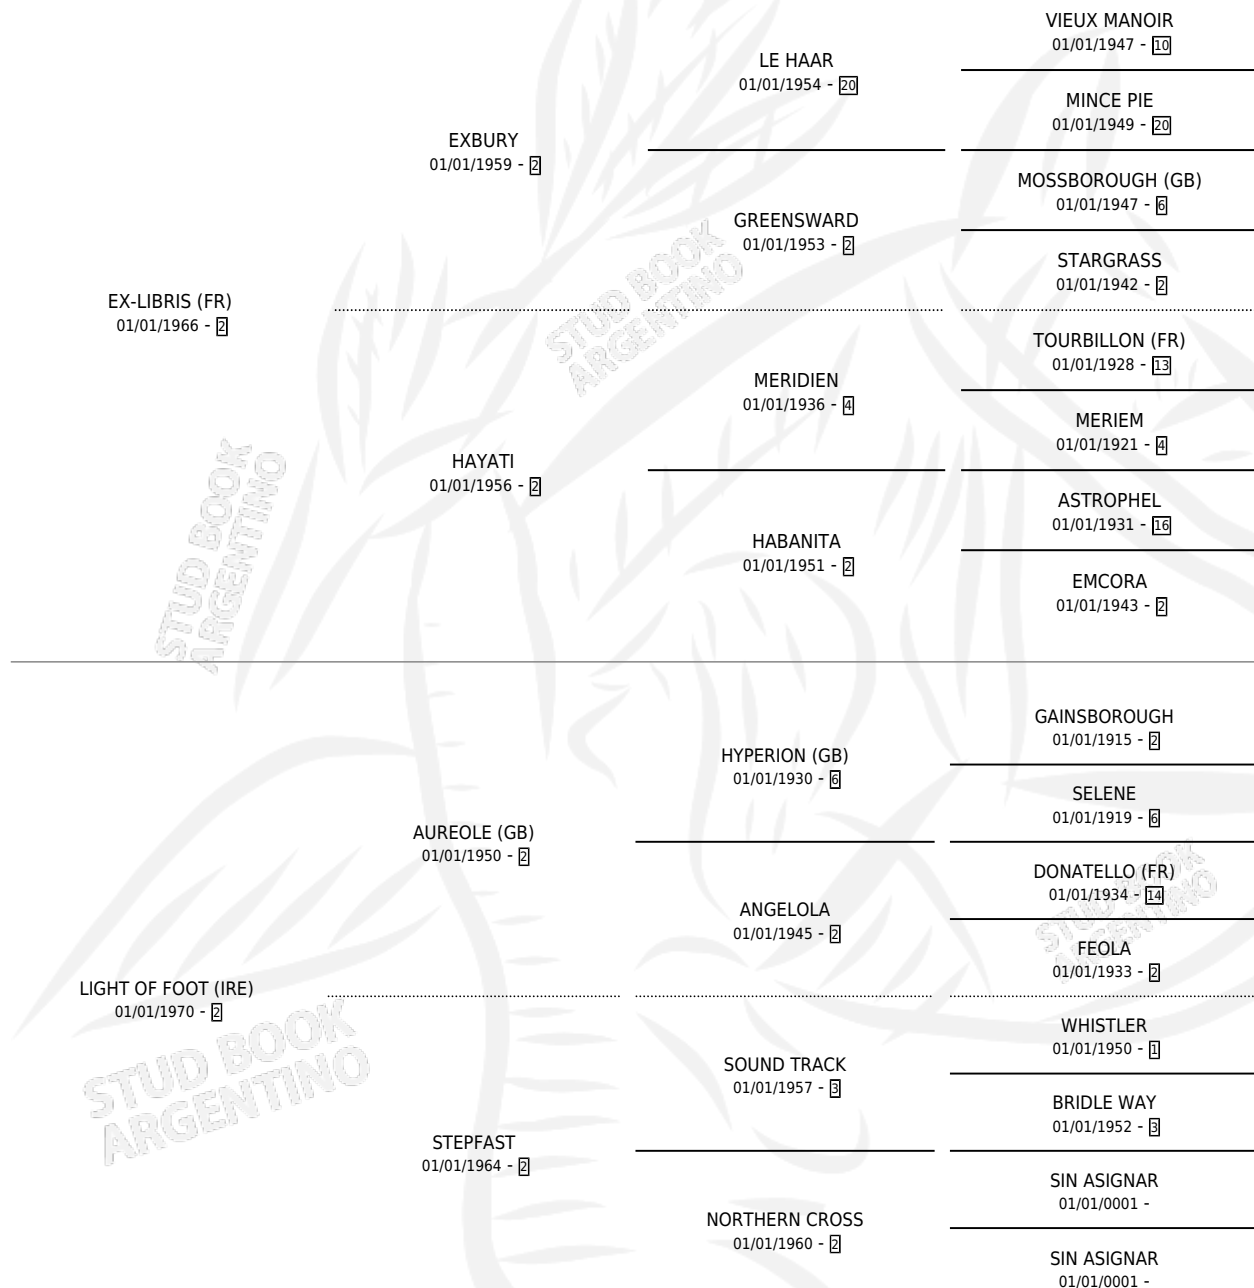

TIPTOES

por **EX-LIBRIS (FR)** y **LIGHT OF FOOT (IRE)** por **AUREOLE (GB)**

Argentina · Hembra · Alazan · SP · 01/01/1980
Familia 2-n · Volumen 30

ESTADO

TIPIFICACIÓN SANGUÍNEA	X
TIPIFICACIÓN POR ADN	X
PASAPORTE	X
IDENTIFICACIÓN POR MICROCHIP	X
REPRODUCTOR	✓

Lugar de nacimiento: Campo particular

Criador: Sin dato

~

HIJOS

	MACHOS	HEMBRAS
5 NACIERON	1	4
1 CORRIERON	0	1

SIN ACTUACIONES

PEDIGREE

S

cimientos 5 / Efectividad 50.00%

PADRILLO	PRODUCTO	CRIADOR	1ER SERVICIO	ÚLTIMO SERVICIO
ARMADA (GB)	∅		10/09/1993	10/09/1993
TIPTOES ARMADA (GB)	ARMERA (H ZD, 02/09/1993)	EL NOCTURNO	25/09/1992	25/09/1992
ARMADA (GB)	AL ABORDAJE (H ZD, 10/08/1992)	EL NOCTURNO	23/08/1991	23/08/1991
ARMADA (GB)	∅		29/10/1990	24/11/1990
ARMADA (GB)	CHITA RIVERA (H Z, 16/08/1990) •MURIÓ EL 17/10/2006•	EL NOCTURNO	22/08/1989	22/08/1989
UN REITRE (FR)	∅		18/09/1988	18/09/1988
LIGHT CAVALRY (GB)	∅		21/08/1987	21/08/1987
EGG TOSS (USA)	TINNY TOSS (H A, 25/07/1987)	LA BIZNAGA		
MOUNTDRAGO	∅			
MOUNTDRAGO	MONTE TRONADOR (M ZD, 19/07/1985) •MURIÓ EL 30/12/2004•	LA BIZNAGA		