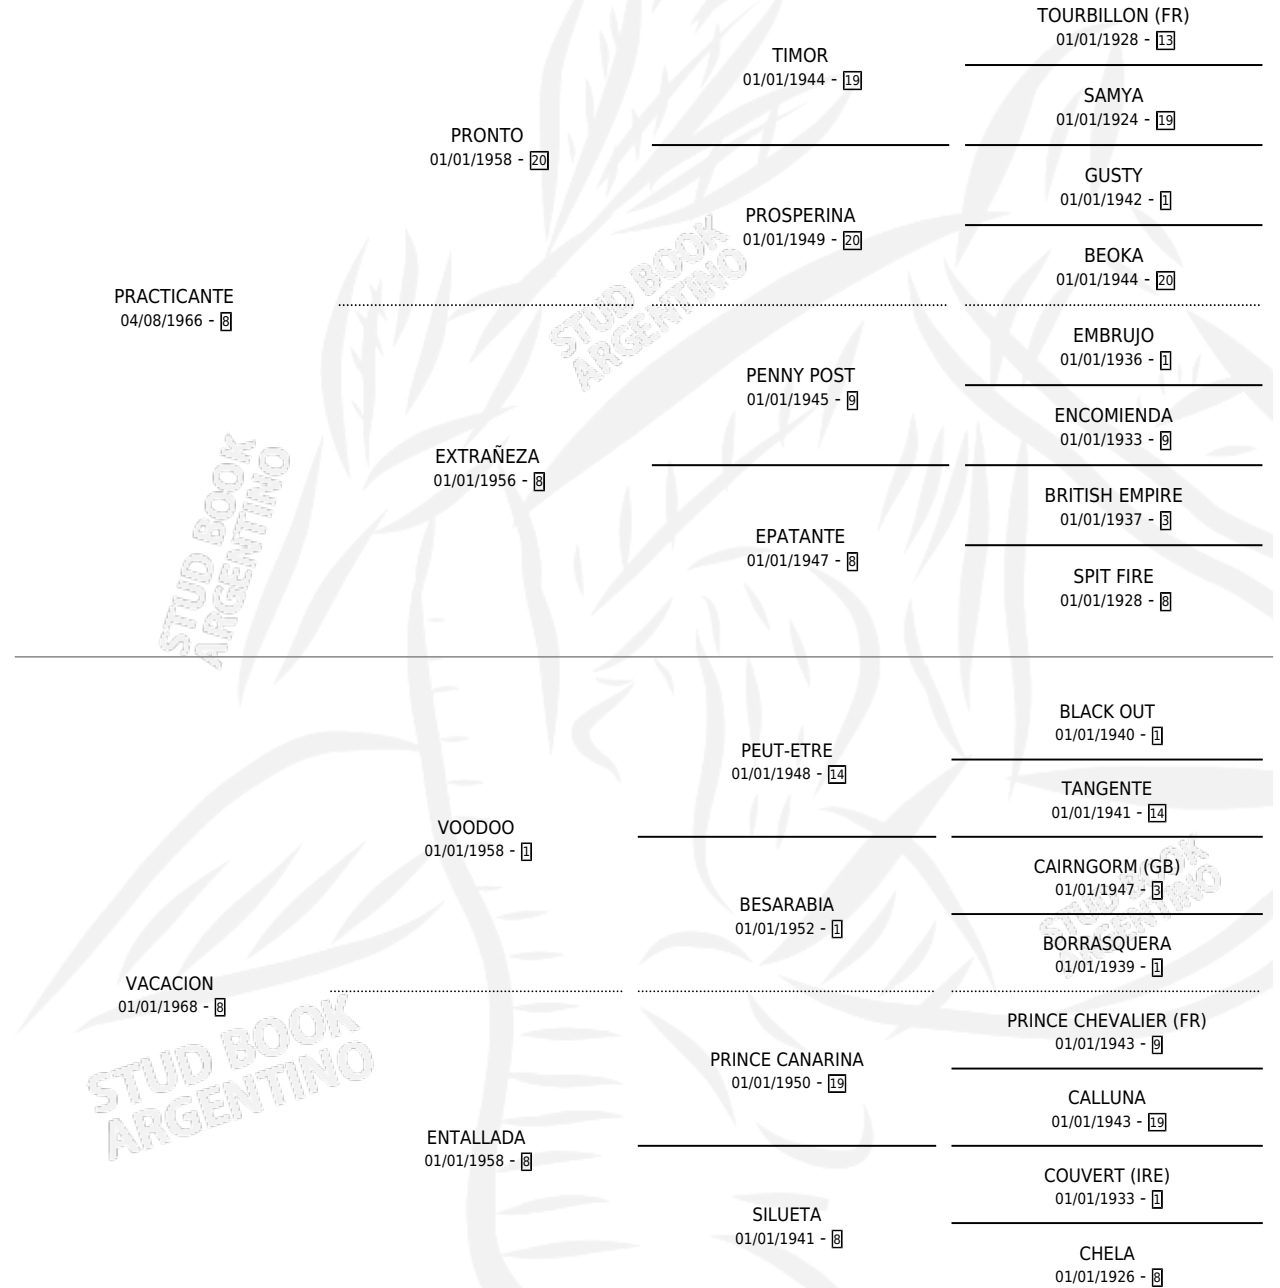

VAPULEANTE

por PRACTICANTE y VACACION por VOODOO

Argentina · Hembra · Alazan · SP · 01/01/1979
Familia 8-j · Volumen 30

ESTADO

TIPIFICACIÓN SANGUÍNEA	✓
TIPIFICACIÓN POR ADN	X
PASAPORTE	X
IDENTIFICACIÓN POR MICROCHIP	X
REPRODUCTOR	✓

Lugar de nacimiento: Campo particular

Criador: La Biznaga

~

HIJOS

	MACHOS	HEMBRAS
7 NACIERON	4	3
3 CORRIERON	3	0
1 GANARON	1	0
0 GANADORES CL	0 GANADORES GR	0 GANADORES G1

PEDIGREE

S

cimientos 7 / Efectividad 46.67%

PADRILLO	PRODUCTO	CRIADOR	1ER SERVICIO	ÚLTIMO SERVICIO
EL COMPINCHE	∅		25/09/2002	25/09/2002
ROAR (USA)	PIONERA DEL SUR (H Z, 29/10/2000) •MURIÓ EL 01/01/2003•	SIN DATO	14/11/1999	14/11/1999
MOUNTDRAGO	PUSH (H A, 28/07/1997)	SIN DATO	12/08/1996	12/08/1996
STUD BOOK (USA)	∅		13/09/1995	13/09/1995
BATTY (USA)	∅		23/10/1994	14/11/1994
BATTY (USA)	BAT VAPORETTO (M AT, 22/09/1994)	LA BIZNAGA	08/08/1993	16/10/1993
BATTY (USA)	∅		08/09/1992	22/10/1992
MOUNTDRAGO	∅		10/09/1991	10/09/1991
MAT-BOY	VAPU BOY (M A, 06/08/1991)	LA BIZNAGA	29/08/1990	29/08/1990
MAT-BOY	∅		03/10/1989	11/11/1989
CRAELIUS (USA)	VAPOR ELIUS (M Z, 14/08/1989)	LA BIZNAGA	19/08/1988	11/09/1988
EGG TOSS (USA)	∅		17/09/1987	16/11/1987
MAT-BOY	∅		25/10/1986	25/10/1986
EGG TOSS (USA)	VITAL TOSS (H A, 25/09/1986) •MURIÓ EL 20/11/1986•	SIN DATO	25/10/1985	25/10/1985
MOUNTDRAGO	MONTE VAPOR (M Z, 27/09/1985)	SIN DATO		