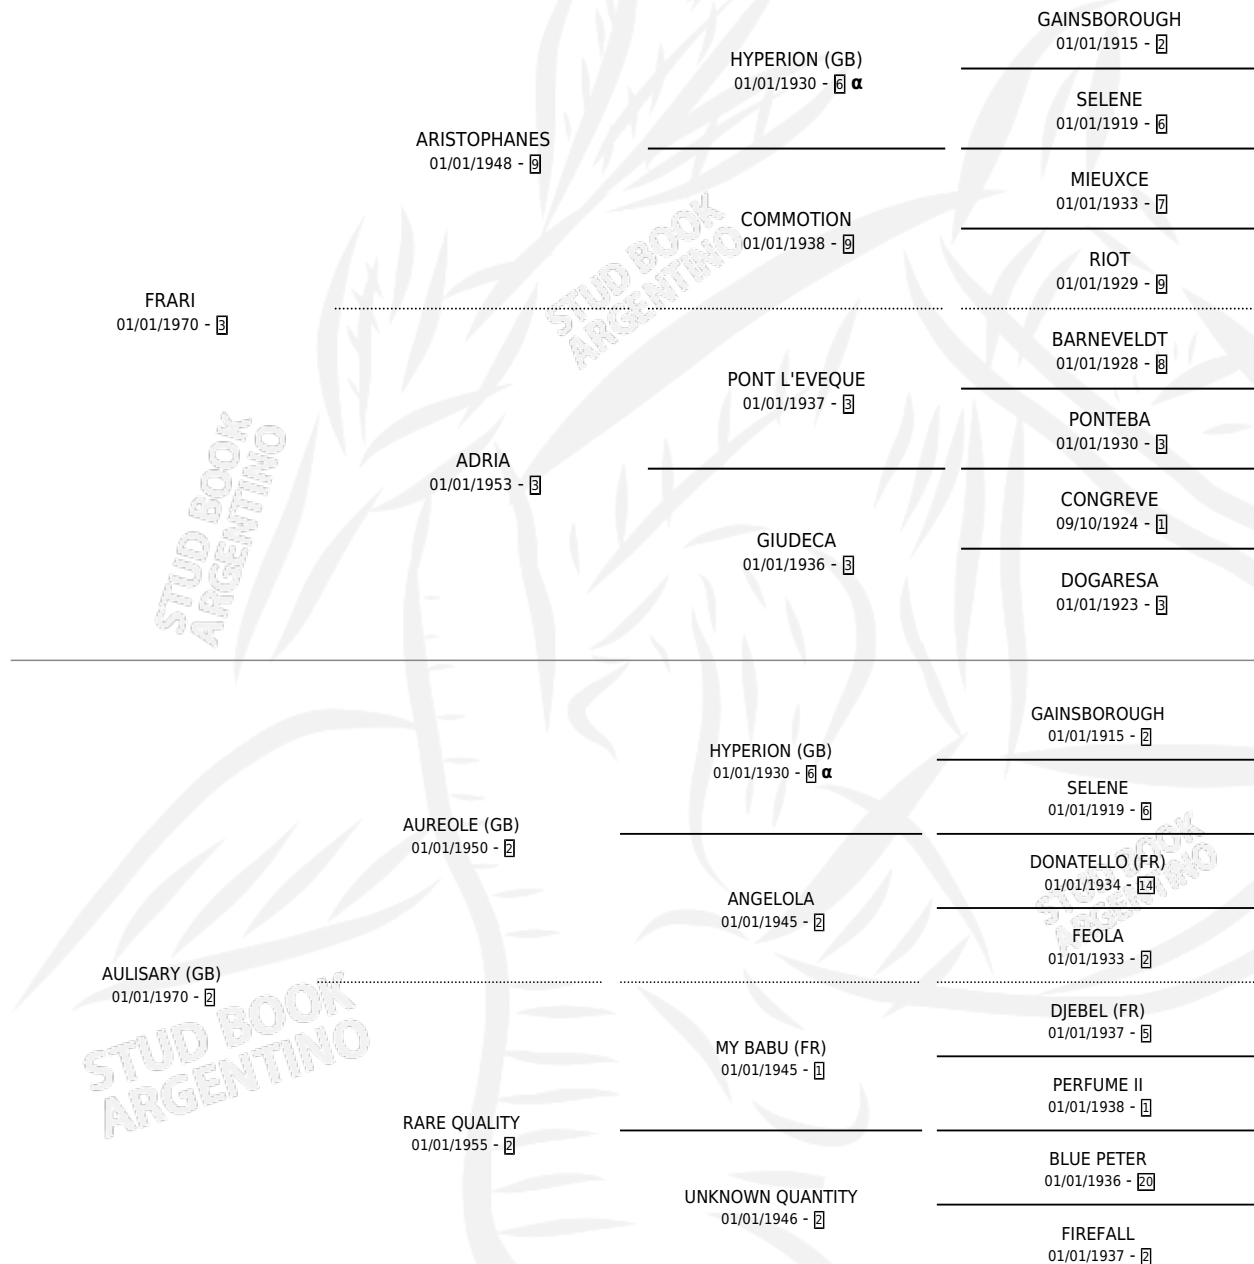

FRAU AURORA

PEDIGREE

por **FRARI** y **AULISARY (GB)** por **AUREOLE (GB)**

INBREEDING : **α**

Argentina · Hembra · Zaino Doradillo · SP · 11/10/1979
Familia 2-g · Volumen 30

ESTADO

TIPIFICACIÓN SANGUÍNEA	✓
TIPIFICACIÓN POR ADN	X
PASAPORTE	X
IDENTIFICACIÓN POR MICROCHIP	X
REPRODUCTOR	✓

Lugar de nacimiento: Campo particular

Criador: Sin dato

~

HIJOS

	MACHOS	HEMBRAS
7 NACIERON	1	6
5 CORRIERON	1	4
3 GANARON	0	3
0 GANADORES CL	0 GANADORES GR	0 GANADORES G1