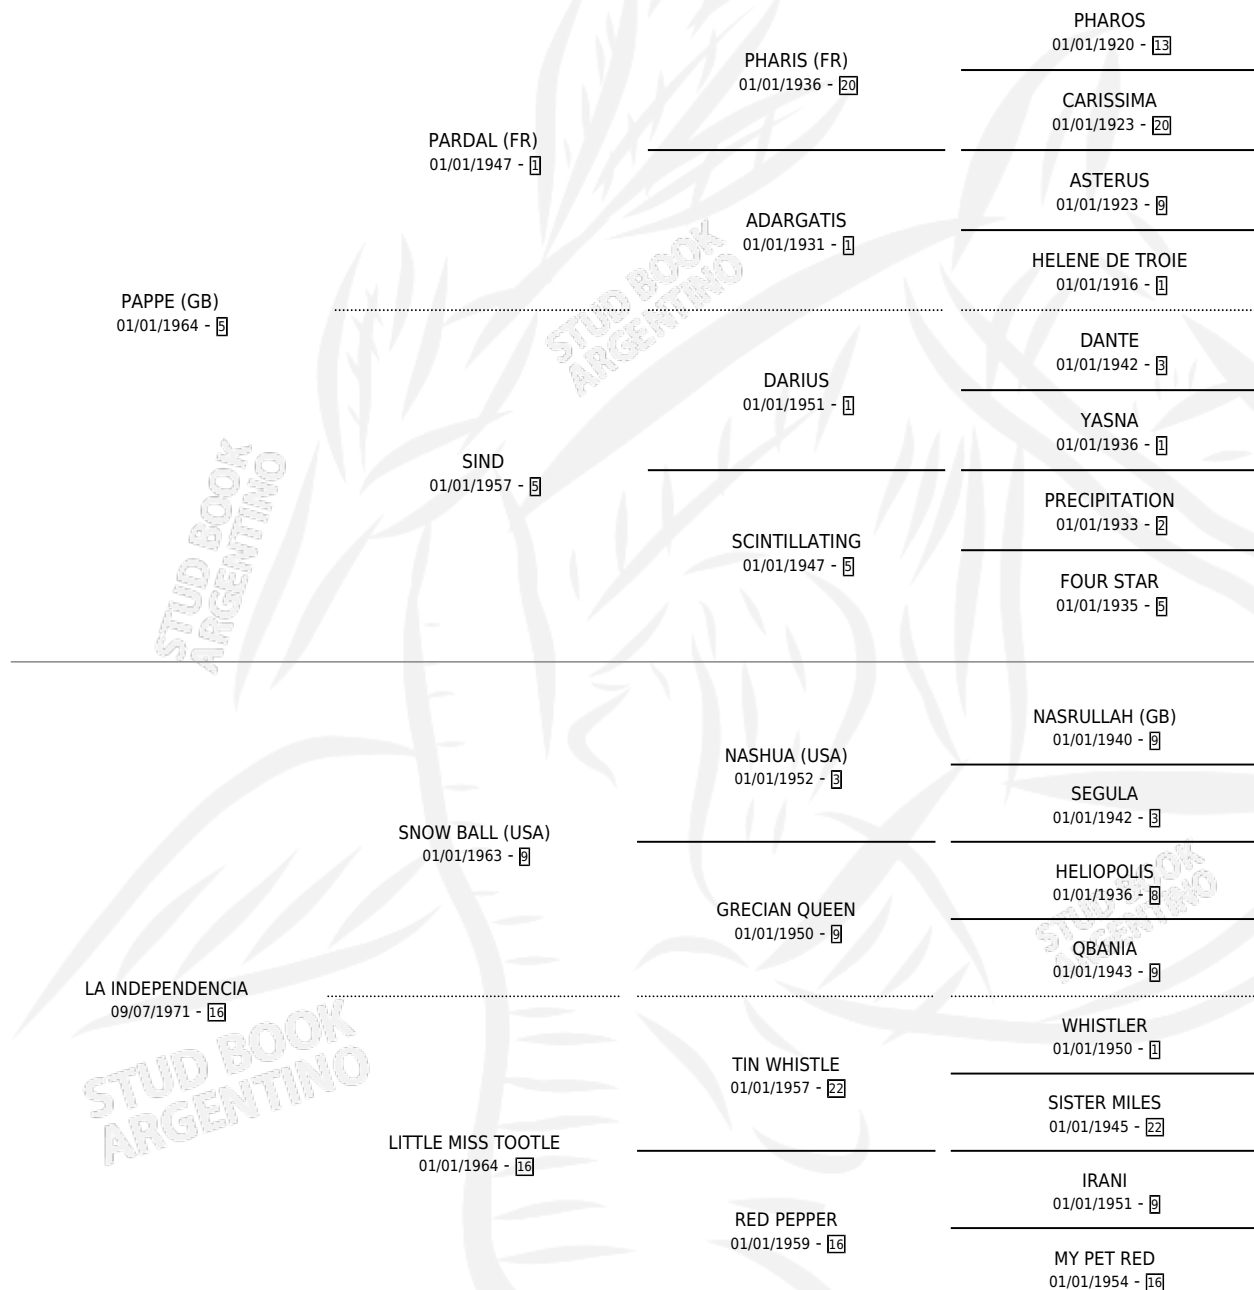

IBERA PUB

por **PAPPE (GB)** y **LA INDEPENDENCIA** por **SNOW BALL (USA)**

Argentina · Hembra · Zaino Negro · SP · 03/07/1980
Familia 16-d · Volumen 30

ESTADO

TIPIFICACIÓN SANGUÍNEA	✓
TIPIFICACIÓN POR ADN	✓
PASAPORTE	X
IDENTIFICACIÓN POR MICROCHIP	X
REPRODUCTOR	✓

Lugar de nacimiento: Campo particular

Criador: Sin dato

~

HIJOS

	MACHOS	HEMBRAS
12 NACIERON	5	7
10 CORRIERON	5	5
8 GANARON	5	3

1	1	0
GANADORES CL	GANADORES GR	GANADORES G1

PEDIGREE

CAMPAÑA

Solo carreras oficiales de Argentina

POR EDAD

EDAD	CC	1°	2°	3°	4°	5°	NP	CLC	CLG	CLCG1	CLGG1	IMPORTE	GANANCIA / CC
3 AÑOS	1	1	0	0	0	0	0	0	0	0	0	\$0	\$0
4 AÑOS	1	1	0	0	0	0	0	0	0	0	0	\$0	\$0
TOTALES	2	2	0	0	0	0	0	0	0	0	0	\$0	\$0
%		100%	0.0%	0.0%	0.0%	0.0%	0.0%	0.0%	0.0%	0.0%	0.0%		