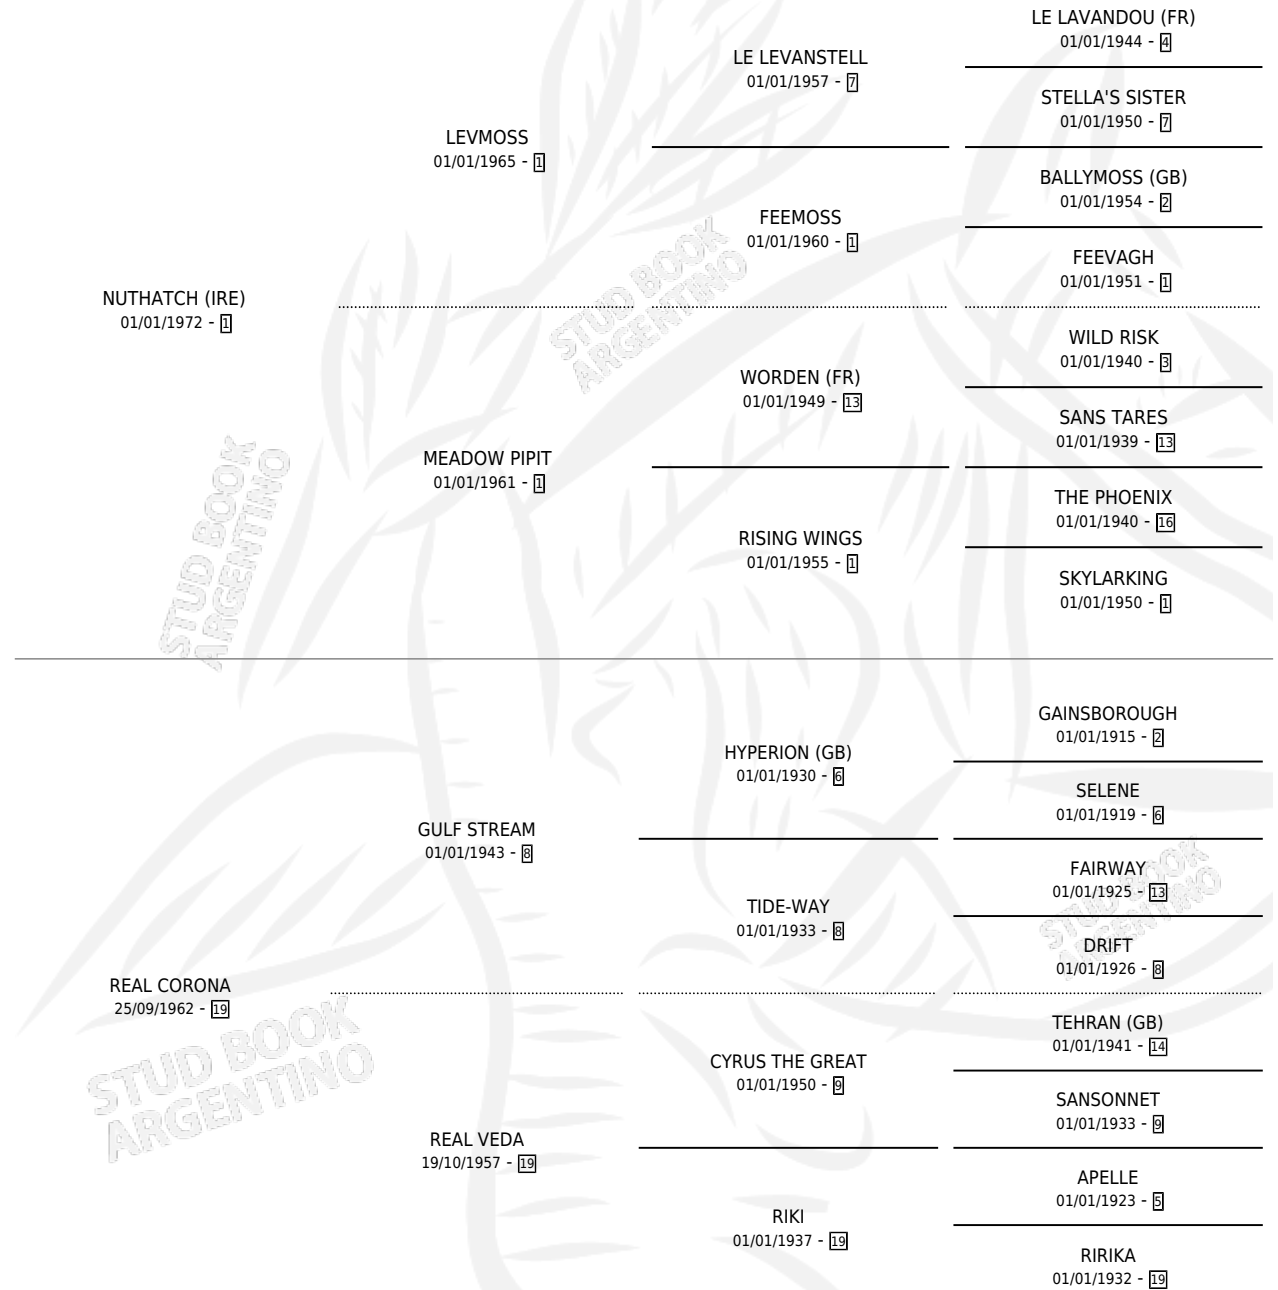

REAL ORDEN

por NUTHATCH (IRE) y REAL CORONA por GULF STREAM

Argentina · Hembra · Zaino · SP · 01/01/1980
Familia 19 · Volumen 30

ESTADO

TIPIFICACIÓN SANGUÍNEA	X
TIPIFICACIÓN POR ADN	X
PASAPORTE	X
IDENTIFICACIÓN POR MICROCHIP	X
REPRODUCTOR	✓

Lugar de nacimiento: Campo particular

Criador: Sin dato

~

HIJOS

	MACHOS	HEMBRAS
6 NACIERON	4	2
2 CORRIERON	2	0
2 GANARON	2	0
0 GANADORES CL	0 GANADORES GR	0 GANADORES G1

PEDIGREE

S

cimientos 6 / Efectividad 50.00%

PADRILLO	PRODUCTO	CRIADOR	1ER SERVICIO	ÚLTIMO SERVICIO
GENERAL STORM (USA)	Ø		05/09/1996	05/09/1996
REAL ORDEN	Ø		01/09/1995	01/09/1995
Datos oficiales del Stud Book Argentino	Ø		22/09/1994	22/09/1994
AUTENTICO	Ø		07/10/1993	10/10/1993
DON PORFIRIO (USA) studbook.org.ar	AMERICAN REAL (M Z, 18/09/1993)	SIN DATO	07/09/1992	23/09/1992
AMERICANITO	Ø		29/10/1991	29/10/1991
COEUR DE LION (FR)	Ø		02/09/1989	02/09/1989
LIGHT CAVALRY (GB)	DEMPSEY REAL (M Z, 03/08/1990)	SIN DATO	19/08/1988	08/09/1988
MOUNTDRAGO	MONTE REGAL (M Z, 03/08/1989)	SIN DATO	26/08/1987	26/08/1987
MAT-BOY	ROSE GIRL (H Z, 14/07/1988)	SIN DATO	31/12/1986	31/12/1986
SIN ASIGNAR	Ø		07/08/1985	11/10/1985
EGG TOSS (USA)	RED TOSS (H Z, 17/09/1986)	SIN DATO		
EGG TOSS (USA)	RIGHT TOSS (M Z, 02/07/1985)	SIN DATO		