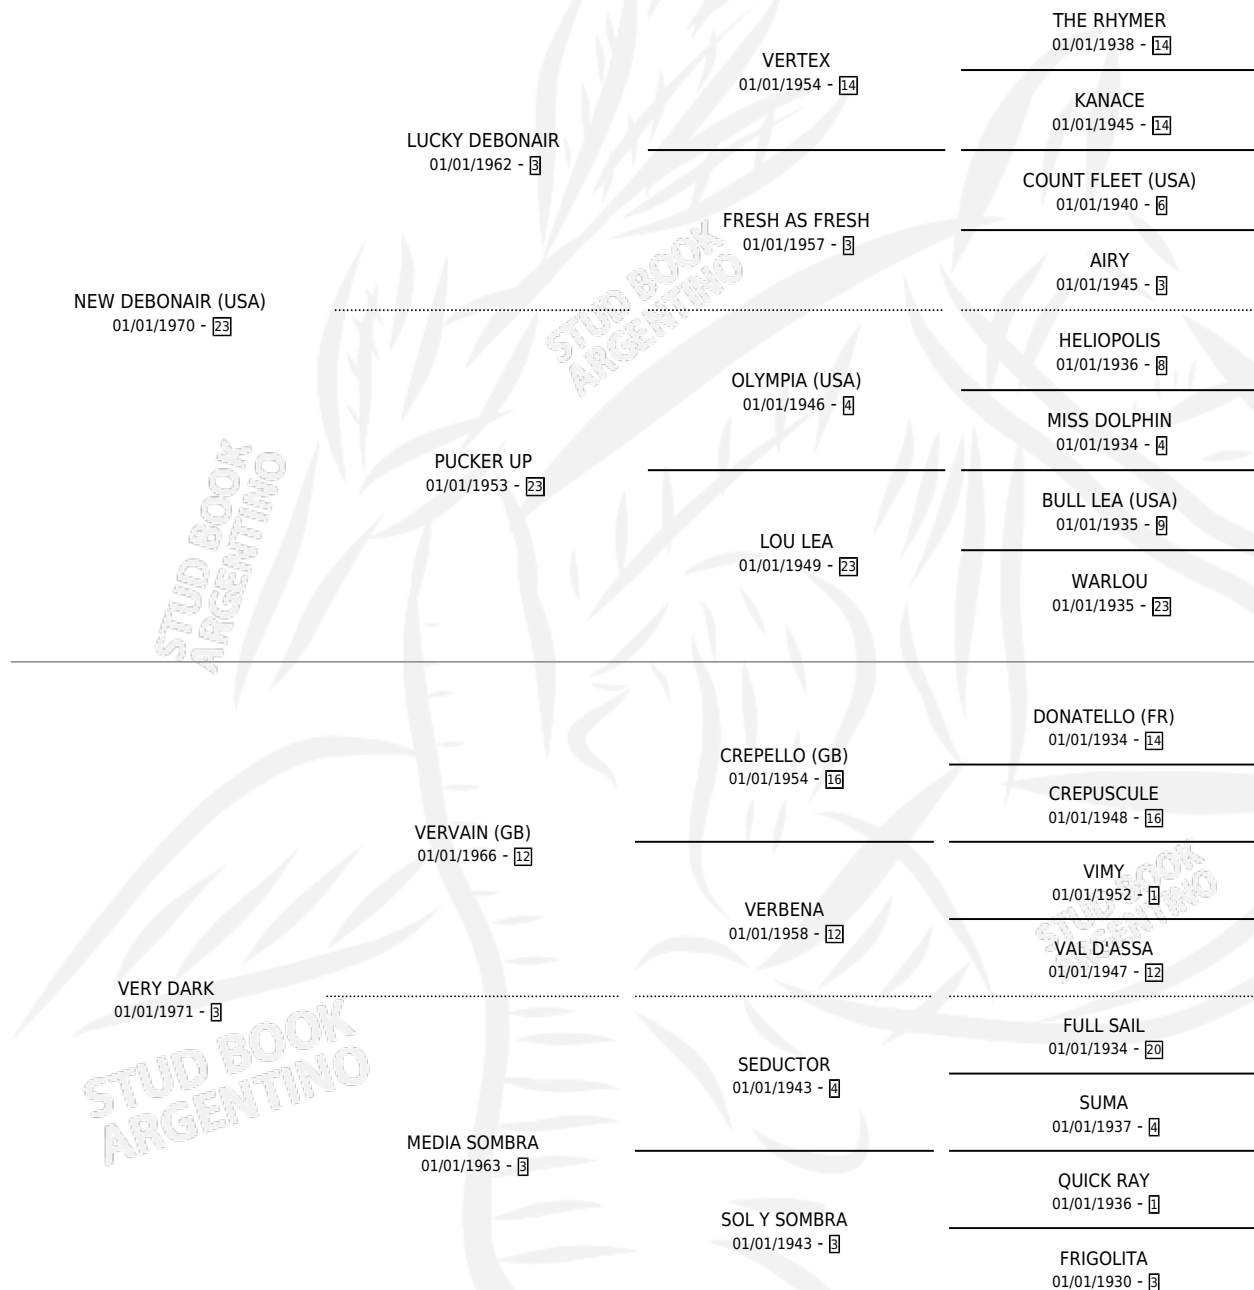

A LA SOMBRA

por **NEW DEBONAIR (USA)** y **VERY DARK** por **VERVAIN (GB)**

Argentina · Hembra · Alazan · SP · 06/09/1981
Familia 3-n · Volumen 31

ESTADO

TIPIFICACIÓN SANGUÍNEA	✓
TIPIFICACIÓN POR ADN	X
PASAPORTE	X
IDENTIFICACIÓN POR MICROCHIP	X
REPRODUCTOR	✓

Lugar de nacimiento: Campo particular

Criador: La Borinqueña

~

HIJOS

	MACHOS	HEMBRAS
12 NACIERON	7	5
9 CORRIERON	6	3
6 GANARON	3	3

0	0	0
GANADORES CL	GANADORES GR	GANADORES G1

PEDIGREE

S

cimientos 12 / Efectividad 63.16%

PADRILLO	PRODUCTO	CRIADOR	1ER SERVICIO	ÚLTIMO SERVICIO
CUTLAS	Ø		25/10/2003	15/11/2003
A LA SOMBRA	Ø		26/11/2002	26/11/2002
Datos oficiales del Stud Book Argentino	CUT DEL PLATA (M A, 25/10/2002) •MURIÓ EL 18/10/2012•	ZAPPETINI SUSANA BEATRIZ	15/10/2001	13/11/2001
CUTLAS				
cutlas.org.ar	CUT ESPACIAL (M A, 16/07/2001)	ZAPPETINI SUSANA BEATRIZ	08/08/2000	12/08/2000
WESTBRIDGE (USA)	Ø		26/10/1999	26/10/1999
YALE TWENTYNINER (USA)	SHADOW NINER (M Z, 19/10/1999) •MURIÓ EL 18/10/2012•	ZAPPETINI SUSANA BEATRIZ	13/09/1998	16/11/1998
YALE TWENTYNINER (USA)	Ø		19/09/1997	28/11/1997
L'EXPRESS	SOUNDING EXPRESS (M AT, 05/10/1996)	ZAPPETINI SUSANA BEATRIZ	21/10/1995	20/11/1995
L'EXPRESS	NOTE EXPRESS (M A, 03/07/1995)	LA BORINQUEÑA	08/08/1994	08/08/1994
UN REITRE (FR)	SATISFACCION (H A, 05/07/1994)	LA BORINQUEÑA	11/08/1993	13/08/1993
UN REITRE (FR)	ENCICLICA (H A, 11/07/1993)	LA BORINQUEÑA	18/08/1992	18/08/1992
BRAKA (USA)	PAGARAS (H ZD, 18/07/1992) •MURIÓ EL 21/11/2000•	LA BORINQUEÑA	28/08/1991	28/08/1991
BRAKA (USA)	LOVE SHADOW (H Z, 19/08/1991) •MURIÓ EL 01/02/2000•	LA BORINQUEÑA	31/08/1990	22/09/1990
BRAKA (USA)	NOICIR (H ZD, 18/07/1990)	LA BORINQUEÑA	22/08/1989	24/08/1989
BRAKA (USA)	CANAPE (M AT, 15/08/1989)	LA BORINQUEÑA	24/09/1988	26/09/1988
UN REITRE (FR)	Ø		04/09/1987	17/10/1987
UN REITRE (FR)	Ø		05/09/1986	27/09/1986
UN REITRE (FR)	SIETE SOMBRAS (M A, 27/08/1986) •MURIÓ EL 10/10/1986•	SIN DATO	04/09/1985	02/10/1985
UN REITRE (FR)	Ø			