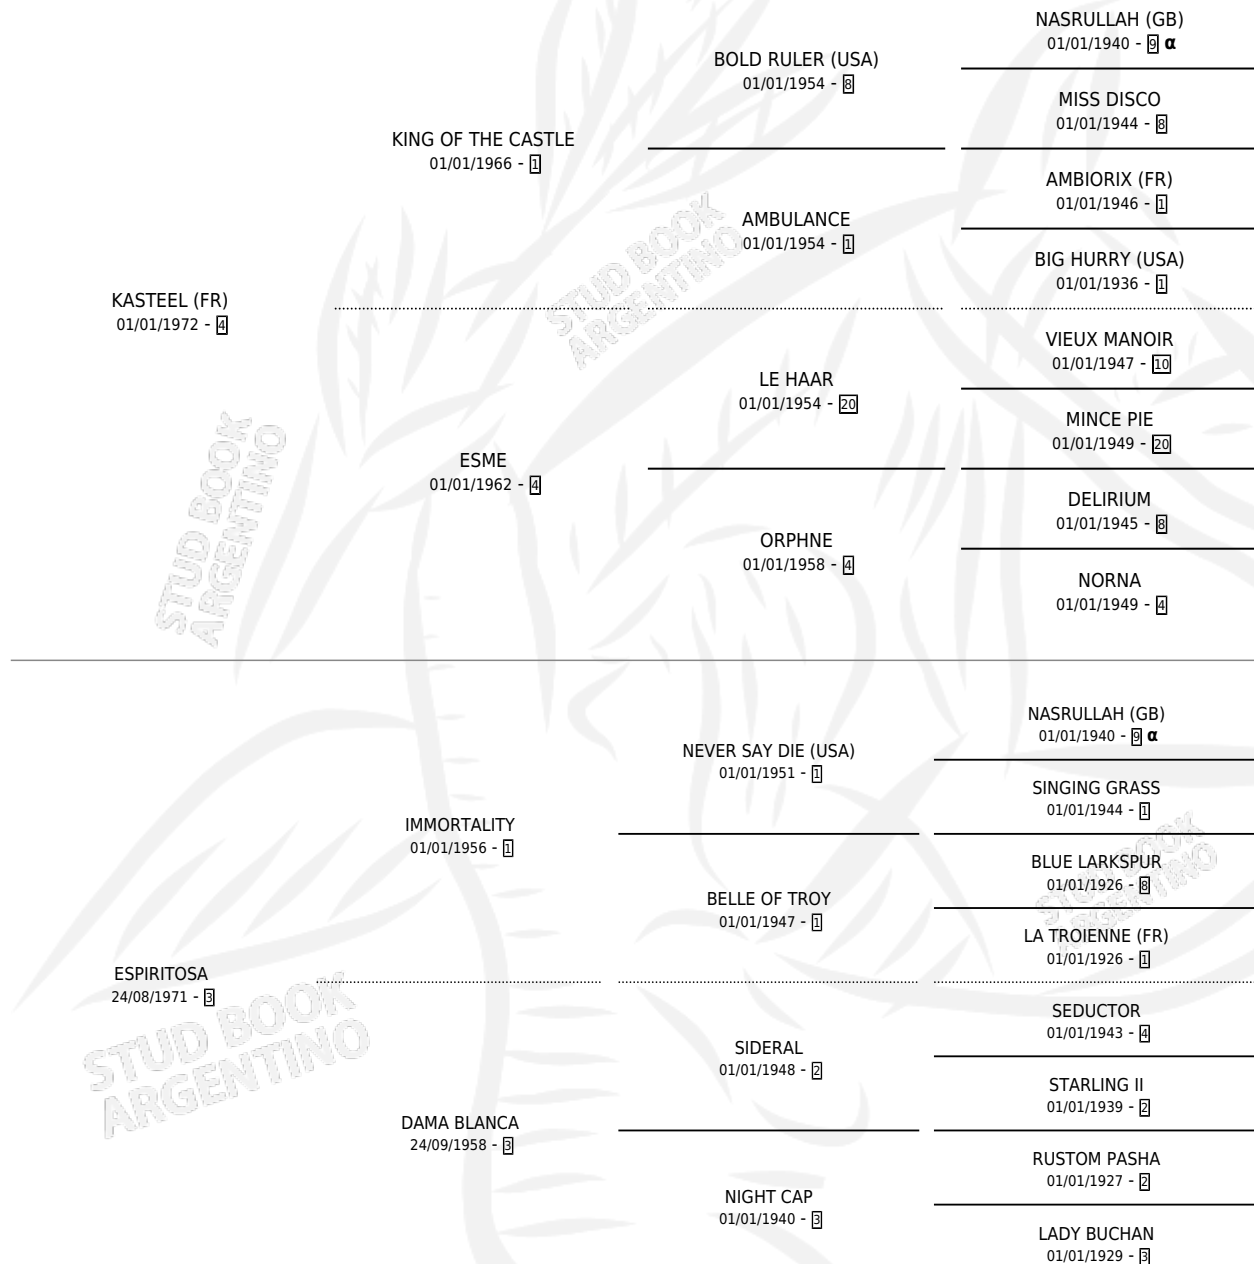

# DUENDA

por **KASTEEL (FR)** y **ESPIRITOSA** por **IMMORTALITY**

Argentina · Hembra · Zaino Colorado · SP · 03/11/1979  
Familia 3-e · Volumen 30

## ESTADO

TIPIFICACIÓN SANGUÍNEA	✓
TIPIFICACIÓN POR ADN	X
PASAPORTE	X
IDENTIFICACIÓN POR MICROCHIP	X
REPRODUCTOR	✓

**Lugar de nacimiento:** Campo particular

**Criador:** La Borinqueña

~

## HIJOS

	MACHOS	HEMBRAS
5 NACIERON	5	0
4 CORRIERON	4	0
3 GANARON	3	0
<b>1</b> GANADORES <b>CL</b>	<b>0</b> GANADORES <b>GR</b>	<b>0</b> GANADORES <b>G1</b>

## EXPORTACIÓN / IMPORTACIÓN

FECHA	MOVIMIENTO	PAÍS
01/06/1992	EXPORTADO	URUGUAY

~