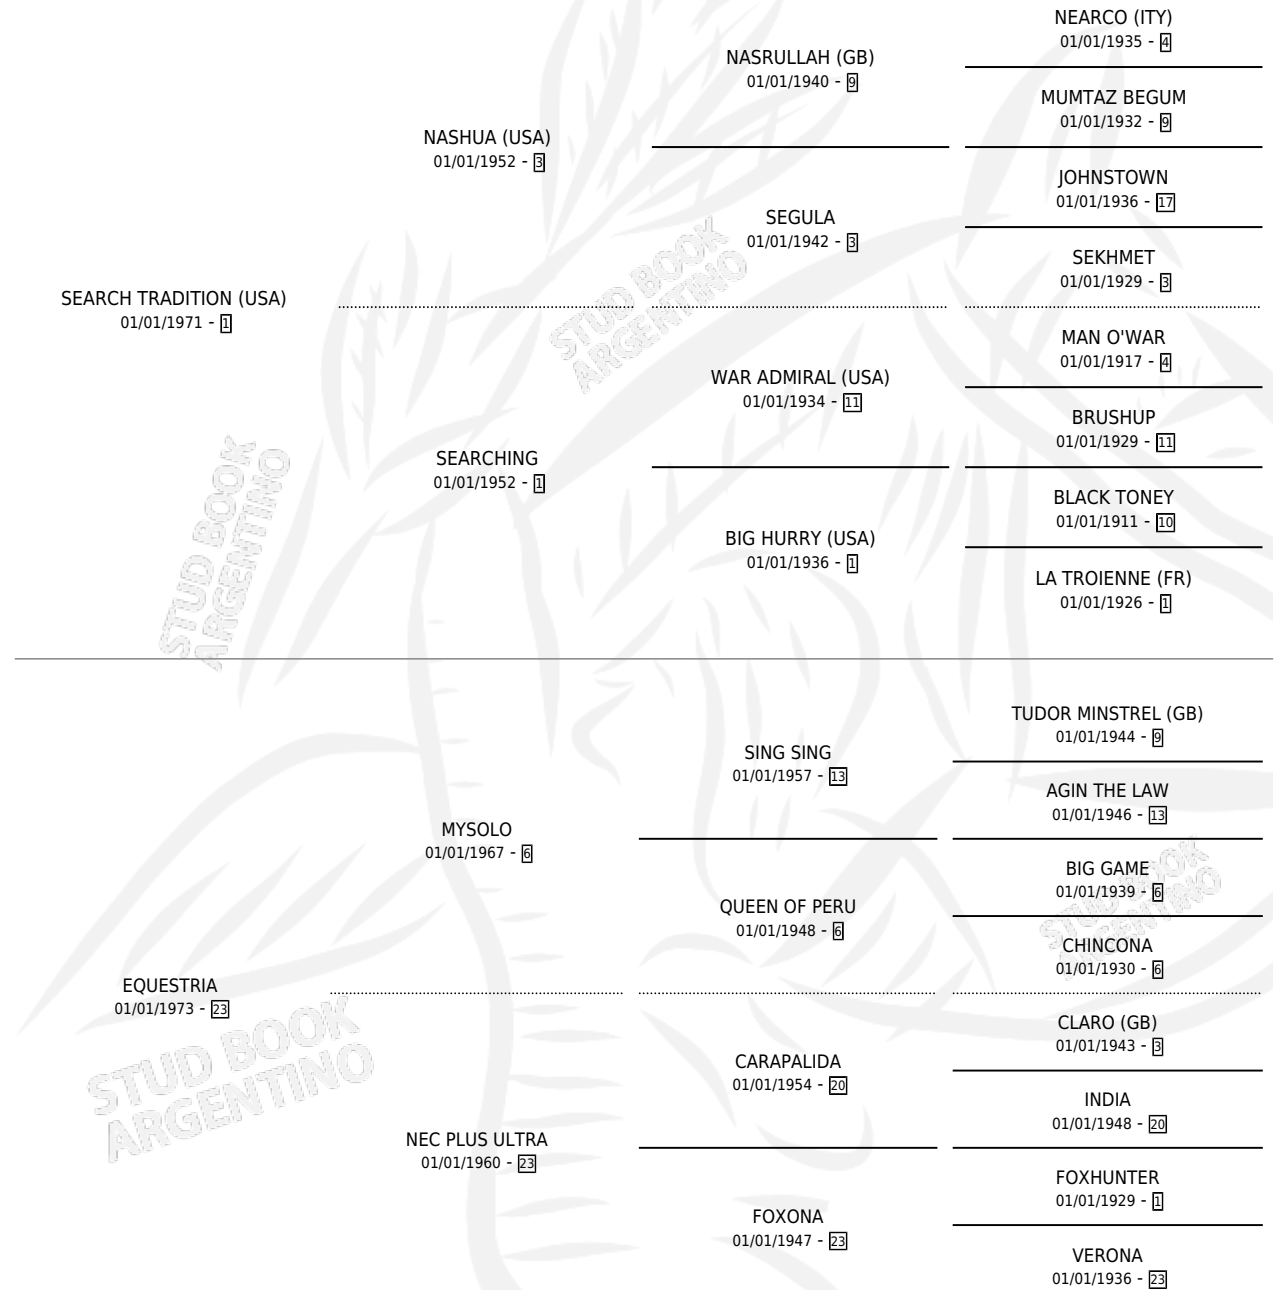

LA BORINQUEÑA

por SEARCH TRADITION (USA) y EQUESTRIA por MYSOLO

Argentina · Hembra · Zaino Doradillo · SP · 01/01/1980
Familia 23-a · Volumen 30

ESTADO

TIPIFICACIÓN SANGUÍNEA	X
TIPIFICACIÓN POR ADN	X
PASAPORTE	X
IDENTIFICACIÓN POR MICROCHIP	X
REPRODUCTOR	✓

Lugar de nacimiento: Campo particular

Criador: Sin dato

PEDIGREE

CAMPAÑA

Solo carreras oficiales de Argentina

POR EDAD

EDAD	CC	1°	2°	3°	4°	5°	NP	CLC	CLG	CLCG1	CLGG1	IMPORTE	GANANCIA / CC
4 AÑOS	1	1	0	0	0	0	0	0	0	0	0	\$38,250	\$38,250
TOTALES	1	1	0	0	0	0	0	0	0	0	0	\$38,250	\$38,250
%		100%	0.0%	0.0%	0.0%	0.0%	0.0%	0.0%	0.0%	0.0%	0.0%		