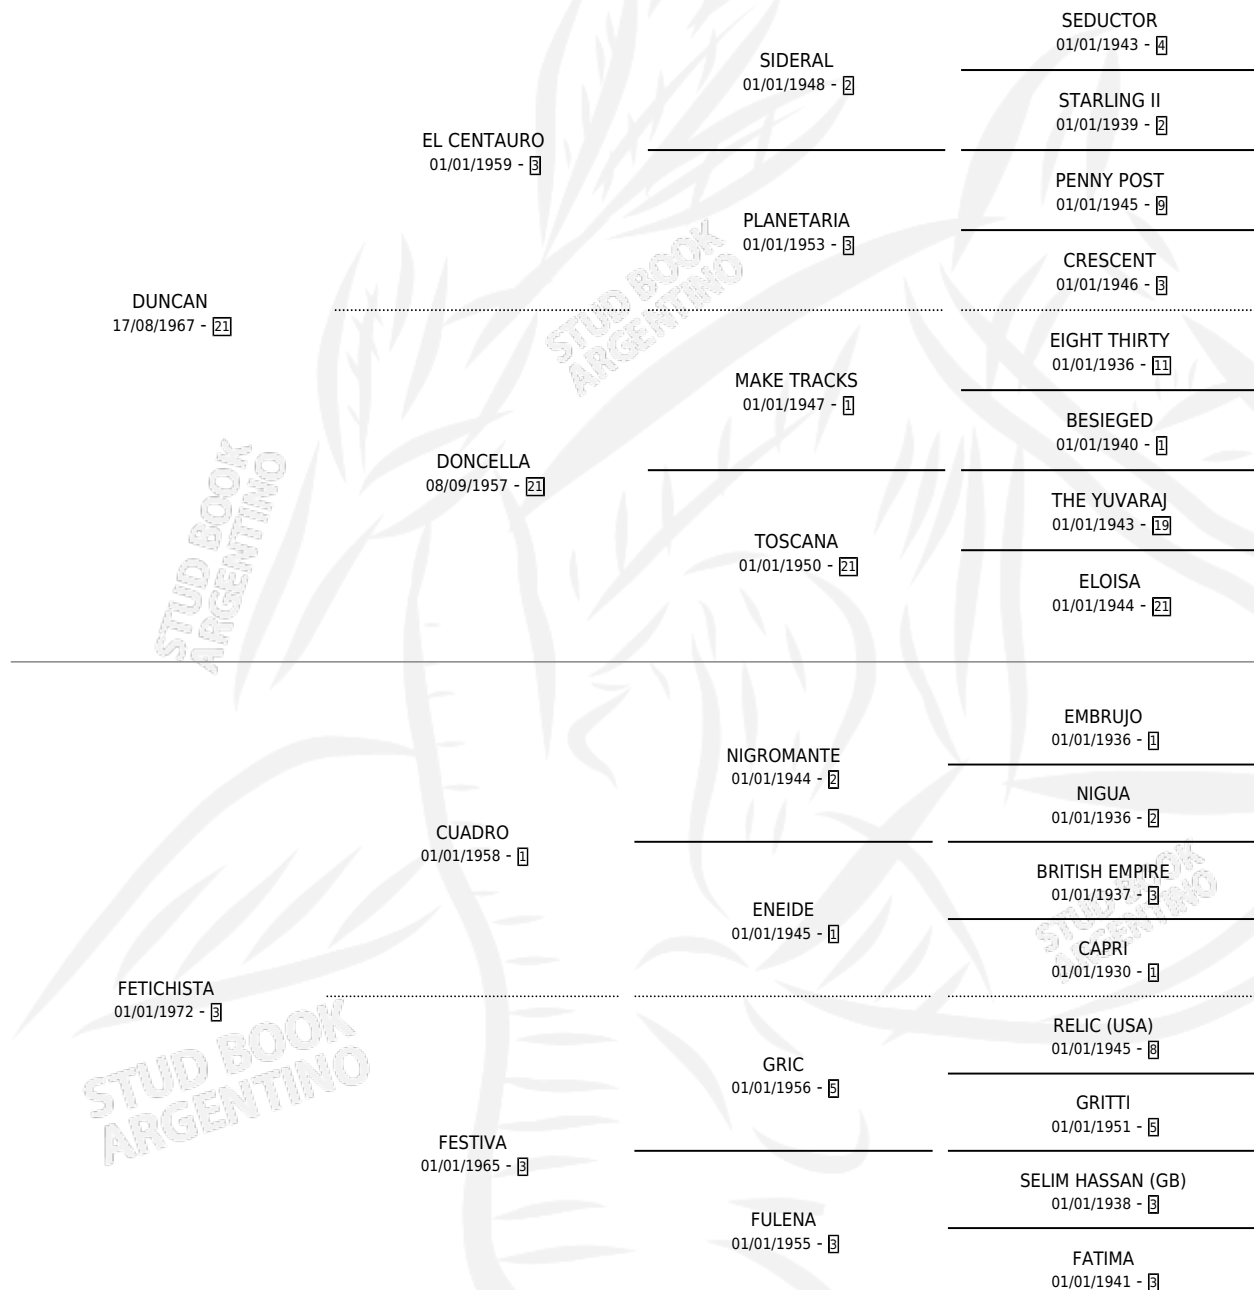

FALOPA

por **DUNCAN** y **FETICHISTA** por **CUADRO**

Argentina · Hembra · Zaino Negro · SP · 01/01/1979
Familia 3-n · Volumen 30

ESTADO

TIPIFICACIÓN SANGUÍNEA	✓
TIPIFICACIÓN POR ADN	X
PASAPORTE	X
IDENTIFICACIÓN POR MICROCHIP	X
REPRODUCTOR	✓

Lugar de nacimiento: Campo particular

Criador: Sin dato

~

HIJOS

	MACHOS	HEMBRAS
8 NACIERON	3	5
2 CORRIERON	1	1
2 GANARON	1	1
0 GANADORES CL	0 GANADORES GR	0 GANADORES G1

PEDIGREE

CAMPAÑA

Solo carreras oficiales de Argentina