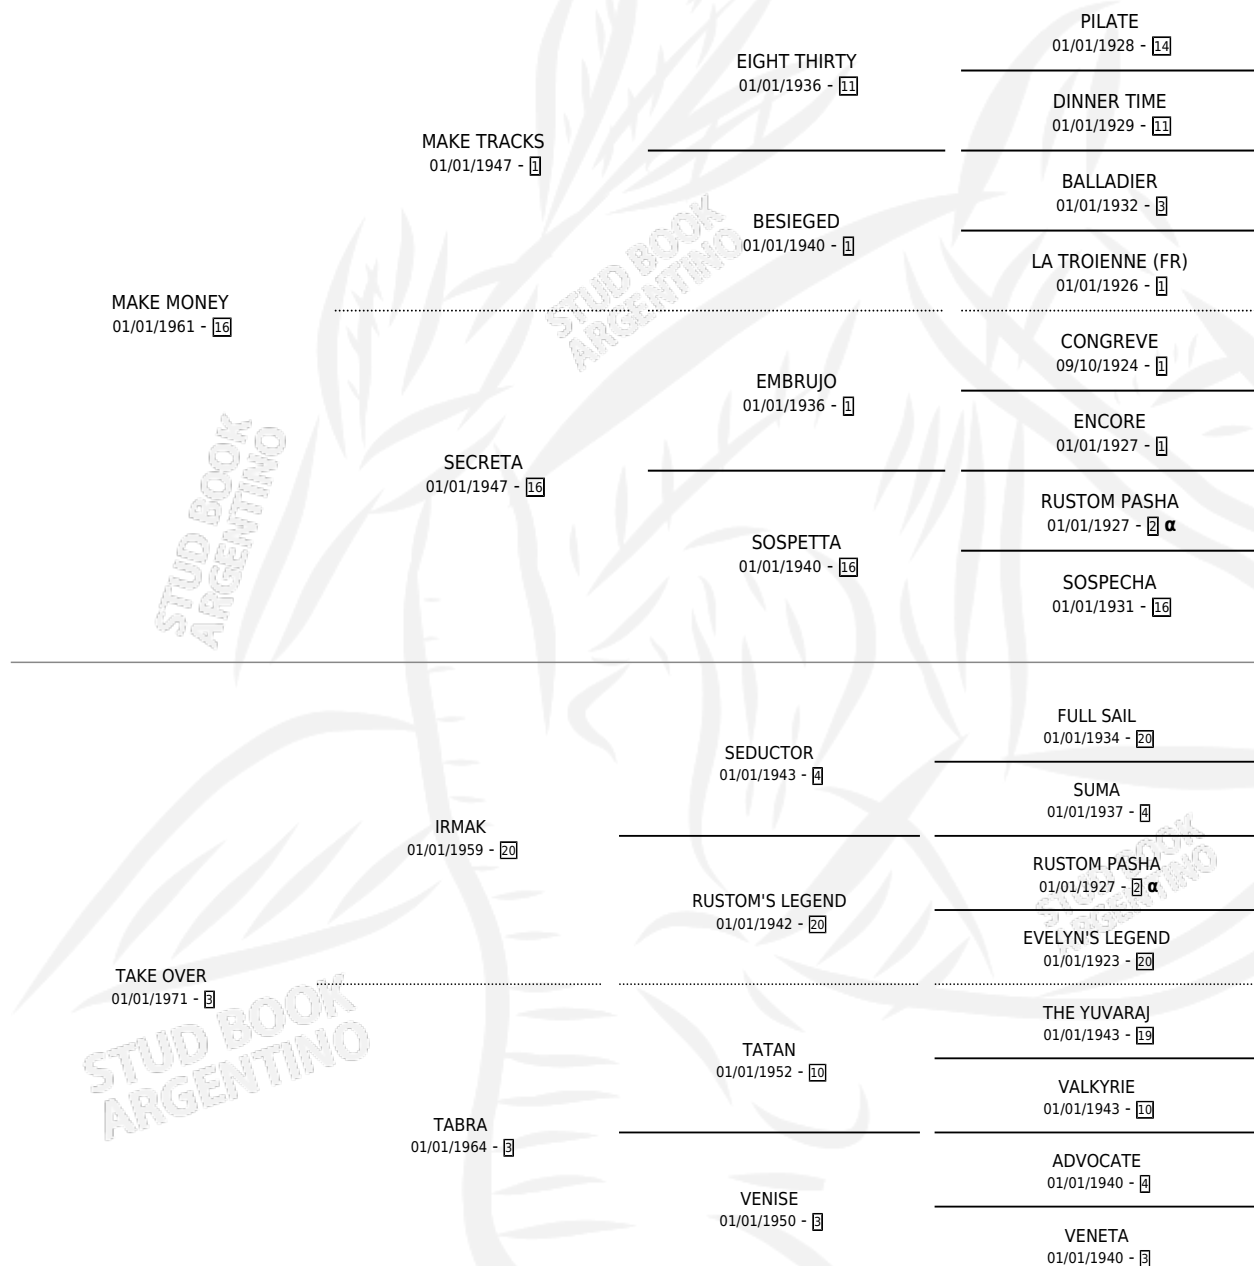

TALLY

por **MAKE MONEY** y **TAKE OVER** por **IRMAK**

Argentina · Hembra · Alazan · SP · 01/01/1978
Familia 3-b · Volumen 30

ESTADO

TIPIFICACIÓN SANGUÍNEA	X
TIPIFICACIÓN POR ADN	X
PASAPORTE	X
IDENTIFICACIÓN POR MICROCHIP	X
REPRODUCTOR	✓

Lugar de nacimiento: Campo particular

Criador: Sin dato

~

HIJOS

	MACHOS	HEMBRAS
6 NACIERON	3	3
3 CORRIERON	2	1
3 GANARON	2	1
0 GANADORES CL	0 GANADORES GR	0 GANADORES G1

PEDIGREE

INBREEDING : α

S

mientos 6 / Efectividad 66.67%

PADRILLO	PRODUCTO	CRIADOR	1ER SERVICIO	ÚLTIMO SERVICIO
NIGHT CLUB	∅		17/10/1992	19/10/1992
MISTER MARCO	MISTER TEÑIDO (M ZC, 12/10/1992)	GHULLERMINI ABUNDIO	07/10/1991	28/10/1991
MISTER MARCO	MISS TALENTOUSA (H Z, 29/09/1991)	SIN DATO	28/09/1990	16/10/1990
MISTER MARCO	MR. TENTADO (M A, 20/09/1990)	SIN DATO	01/10/1989	12/10/1989
BILLY PITT (USA)	∅		29/09/1988	26/10/1988
MISTER MARCO	MR. MONEY (M Z, 22/09/1988)	SIN DATO	16/10/1987	16/10/1987
BILLY PITT (USA)	TENTADORA BILL (H A, 10/10/1987)	SIN DATO	07/11/1986	07/11/1986
ESTRIBO	∅		23/11/1985	09/12/1985
BILLY PITT (USA)	MONEY BILL (H A, 17/11/1985)	SIN DATO		