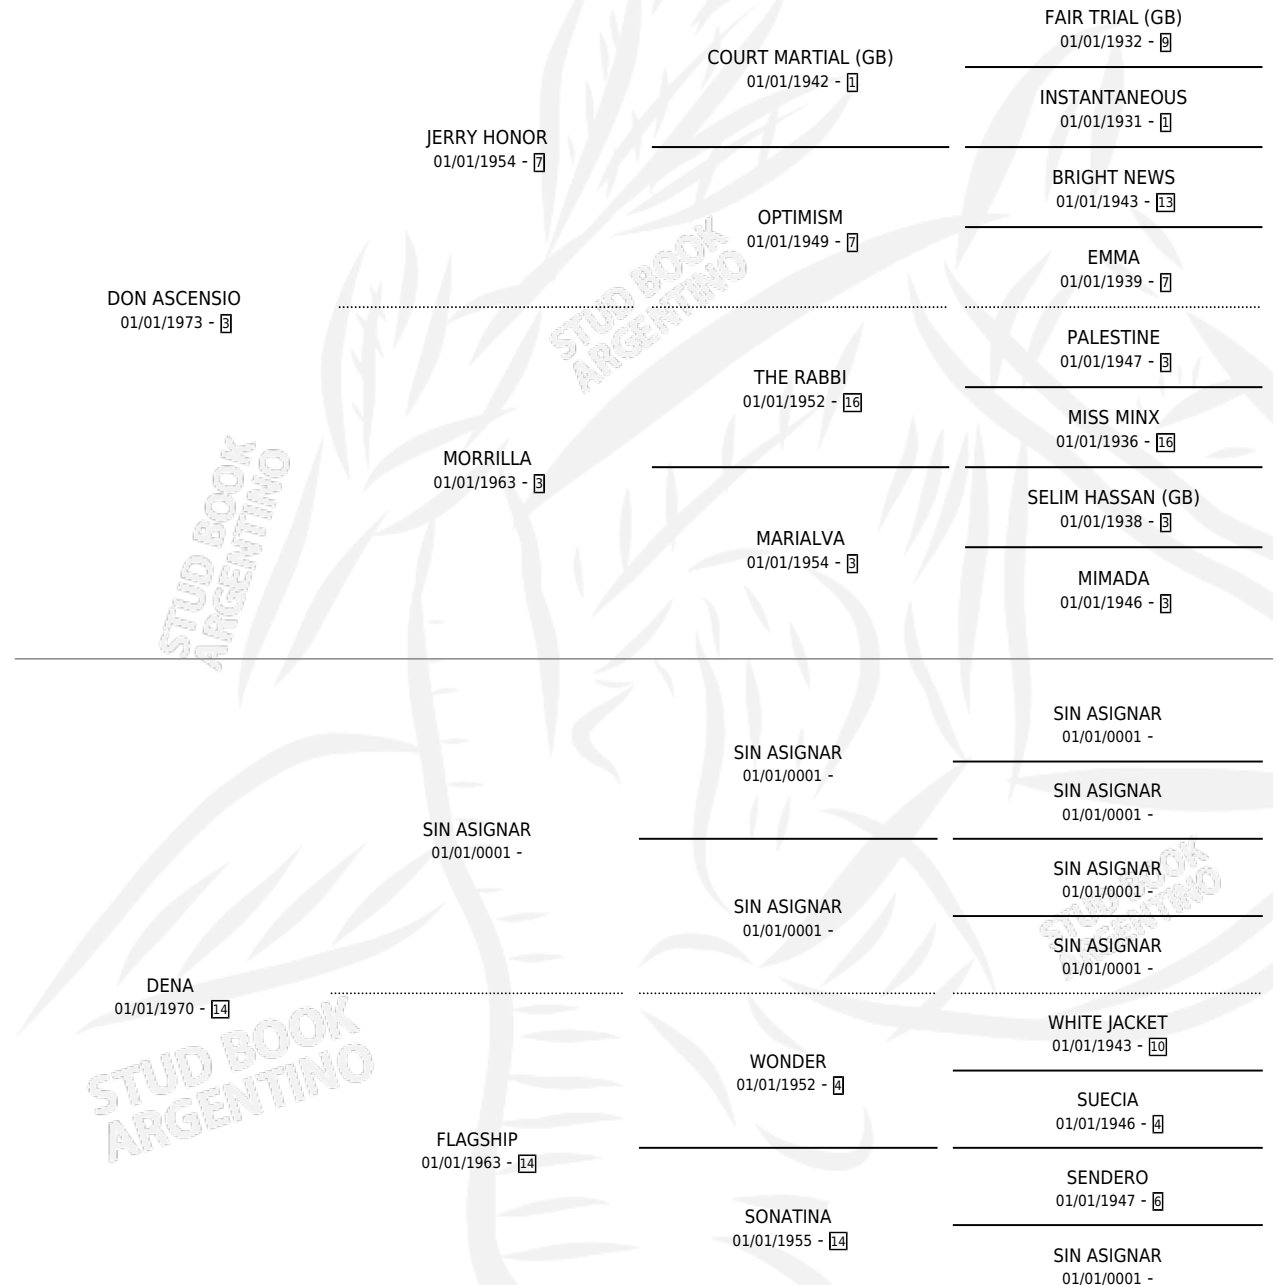

LA GUIA

por **DON ASCENSIO** y **DENA** por **SIN ASIGNAR**

Argentina · Hembra · Alazan · SP · 01/01/1980
Familia 14 · Volumen 30

ESTADO

TIPIFICACIÓN SANGUÍNEA	X
TIPIFICACIÓN POR ADN	X
PASAPORTE	X
IDENTIFICACIÓN POR MICROCHIP	X
REPRODUCTOR	✓

Lugar de nacimiento: Campo particular

Criador: Sin dato

PEDIGREE

S

mientos 0 / Efectividad 0.00%

PADRILLO	PRODUCTO	CRIADOR	1ER SERVICIO	ÚLTIMO SERVICIO
NAUJAC	∅		07/08/1986	10/08/1986
BAOPRES	∅		30/11/1985	30/11/1985
DON ASCENSIO	∅			