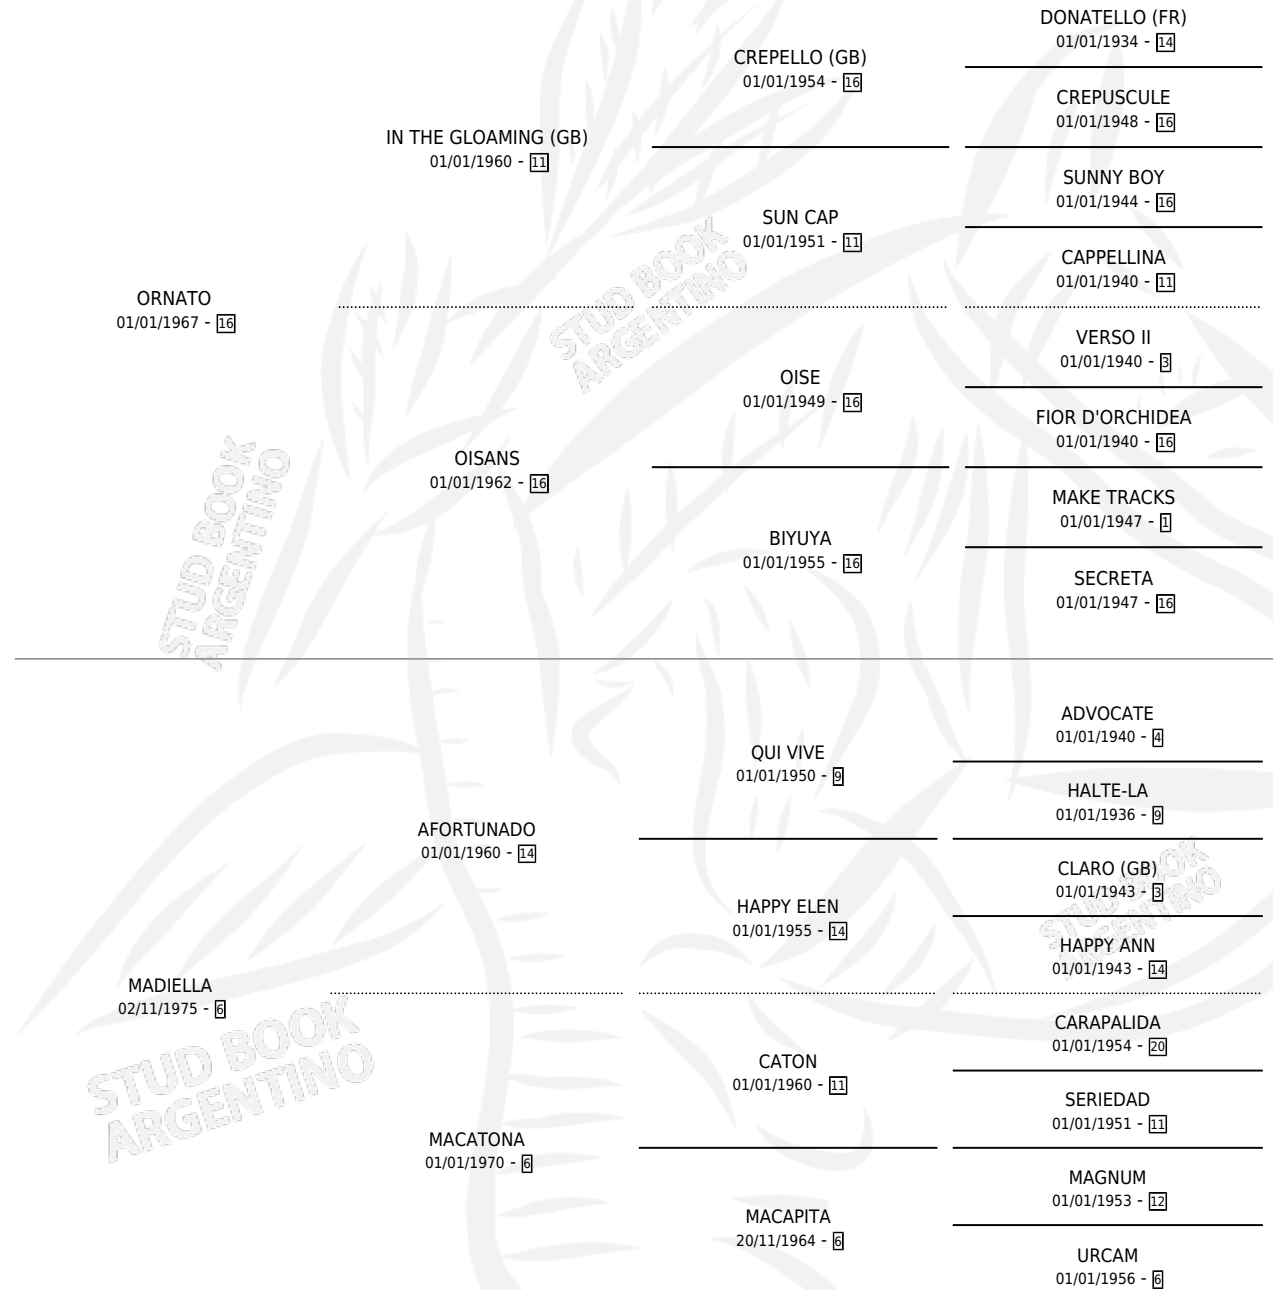

Lugar de nacimiento: Campo particular

Criador: Sin dato

~

HIJOS

	MACHOS	HEMBRAS
11 NACIERON	2	9
1 CORRIERON	1	0

SIN ACTUACIONES

PEDIGREE

S