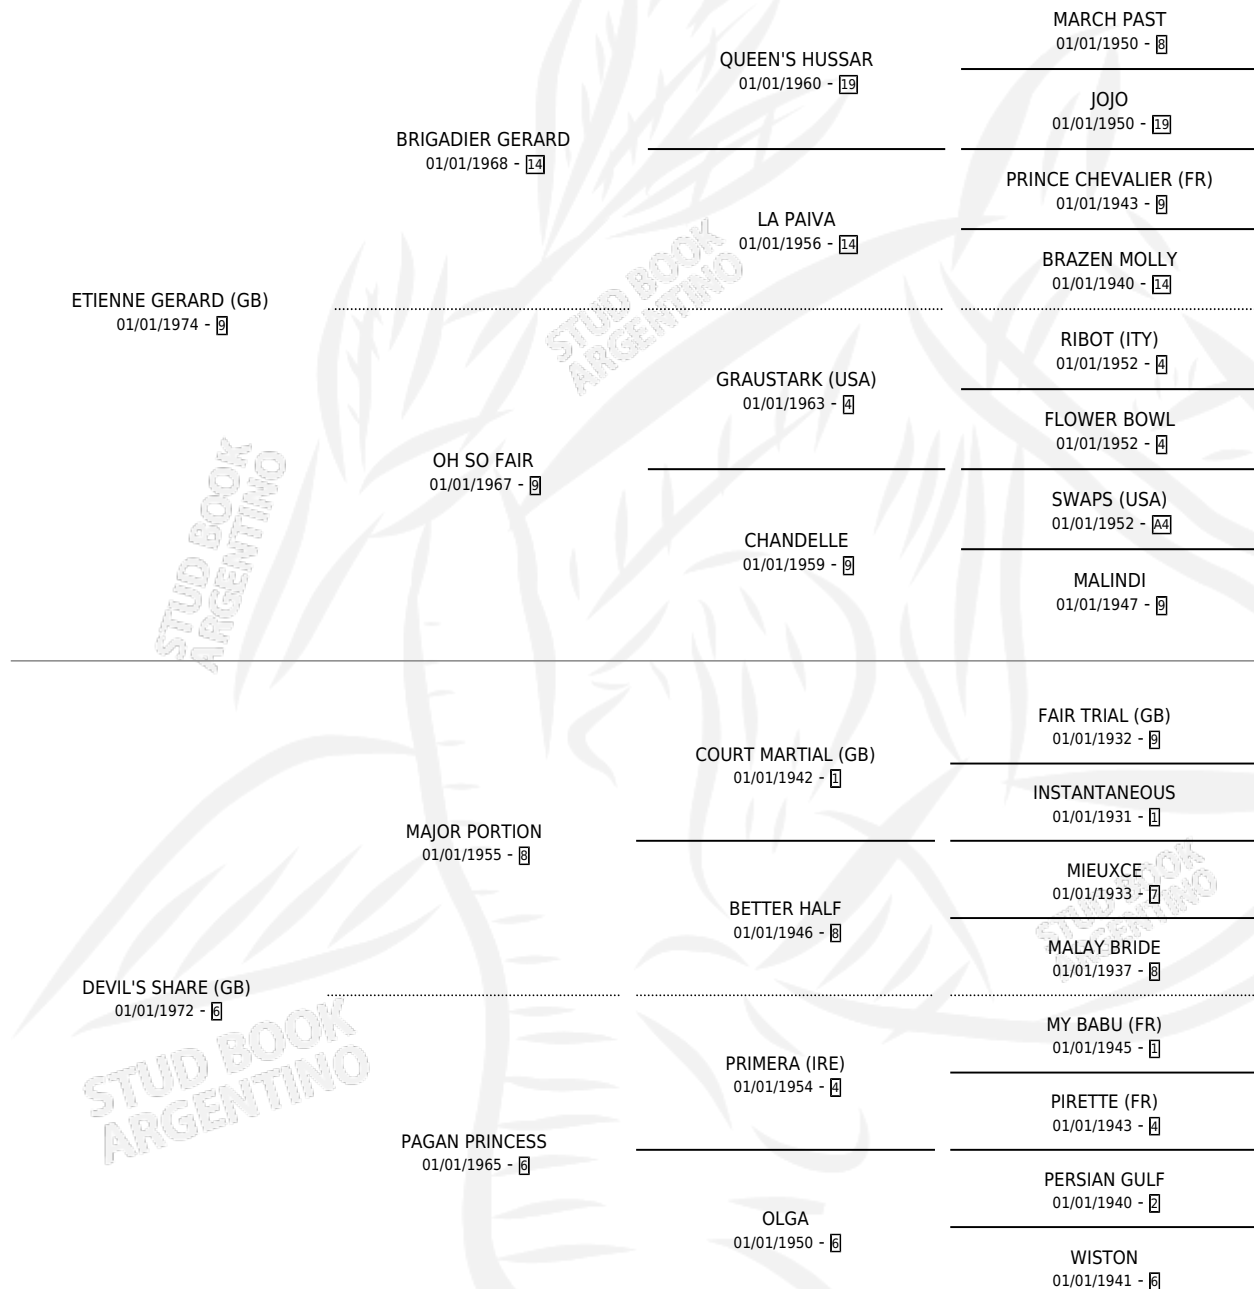

DOUBLE PORTION

por **ETIENNE GERARD (GB)** y **DEVIL'S SHARE (GB)** por **MAJOR PORTION**

Argentina · Hembra · Zaino · SP · 12/09/1980
Familia 6-f · Volumen 30

ESTADO

TIPIFICACIÓN SANGUÍNEA	✓
TIPIFICACIÓN POR ADN	X
PASAPORTE	X
IDENTIFICACIÓN POR MICROCHIP	X
REPRODUCTOR	✓

Lugar de nacimiento: Campo particular
Criador: Sin dato

~

HIJOS

	MACHOS	HEMBRAS
11 NACIERON	6	5
7 CORRIERON	5	2
4 GANARON	4	0
2 GANADORES CL	1 GANADORES GR	0 GANADORES G1

PEDIGREE

CAMPAÑA

Solo carreras oficiales de Argentina