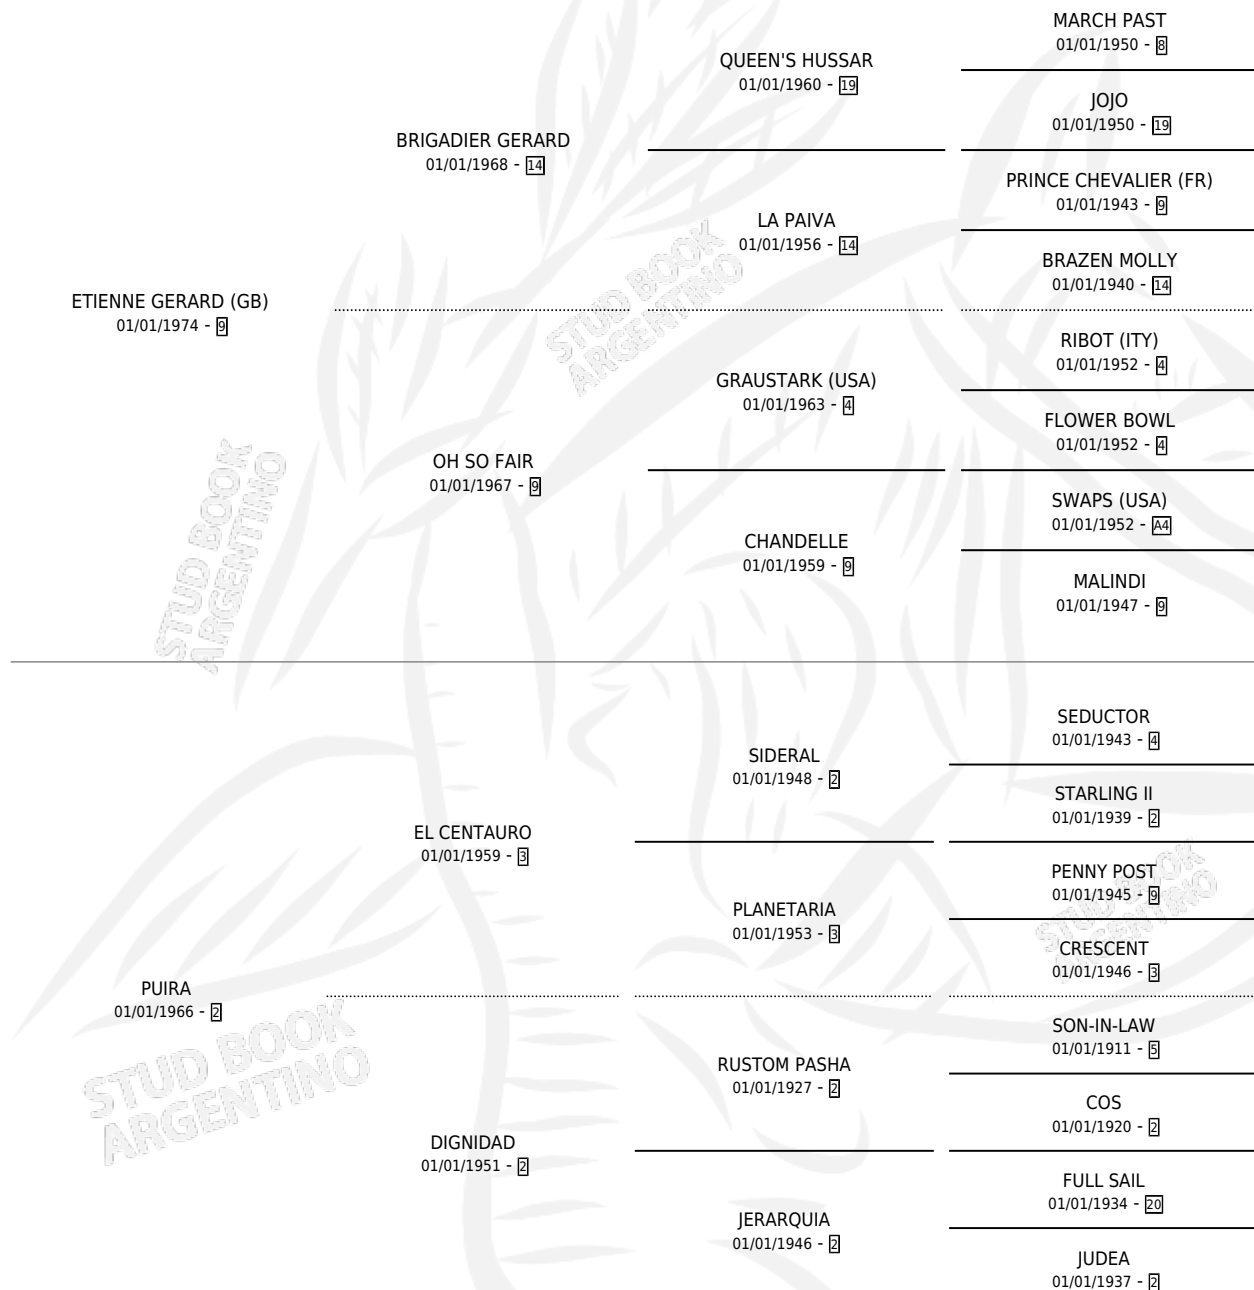

PINK BLUES

por **ETIENNE GERARD (GB)** y **PUIRA** por **EL CENTAURO**

Argentina · Hembra · Alazan Tostado · SP · 01/01/1980
Familia 2-u · Volumen 30

ESTADO

TIPIFICACIÓN SANGUÍNEA	✓
TIPIFICACIÓN POR ADN	X
PASAPORTE	X
IDENTIFICACIÓN POR MICROCHIP	X
REPRODUCTOR	✓

Lugar de nacimiento: Campo particular

Criador: Sin dato

~

HIJOS

	MACHOS	HEMBRAS
9 NACIERON	6	3
7 CORRIERON	4	3
5 GANARON	3	2
0 GANADORES CL	0 GANADORES GR	0 GANADORES G1

PEDIGREE

CAMPAÑA

Solo carreras oficiales de Argentina

SERVICIOS

Servicios **11** / Nacimientos **9** / Efectividad **81.82%**

PADRILLO	PRODUCTO	CRIADOR	1ER SERVICIO	ÚLTIMO SERVICIO
IN THE GARDEN	CACHI'S BLUES (M ZD, 14/09/1995) •MURIÓ EL 14/08/2007•	SIN DATO	02/09/1994	16/09/1994
IN THE GARDEN	Ø		15/10/1993	19/10/1993
GOLD TROJAN (USA)	PINK TROJAN (H A, 23/09/1993)	SIN DATO	08/09/1992	03/10/1992
SOUTHERN HALO (USA)	PINK HALO (M AT, 14/08/1992)	SIN DATO	29/08/1991	29/08/1991
CONNER (USA)	CONNER BLUES (M ZC, 08/08/1991)	SIN DATO	03/09/1990	03/09/1990
GOLD TROJAN (USA)	PINK WINE (M A, 25/08/1990) •MURIÓ EL 15/05/1991•	SIN DATO	24/09/1989	27/09/1989
GOLD TROJAN (USA)	IDEUDA (H AT, 03/09/1989)	SIN DATO	30/09/1988	30/09/1988
GOLD TROJAN (USA)	GOLD DRINK (H A, 24/09/1988) •MURIÓ EL 01/12/2009•	SIN DATO	28/10/1987	28/10/1987
GOLD TROJAN (USA)	Ø		13/11/1986	13/11/1986
GOLD TROJAN (USA)	BLUE GOLD (M A, 24/10/1986) •MURIÓ EL 22/06/1990•	SIN DATO	06/11/1985	25/11/1985
CINCO GRANDE (USA)	PINK GRANDE (M A, 14/10/1985)	CARLALEXIA		