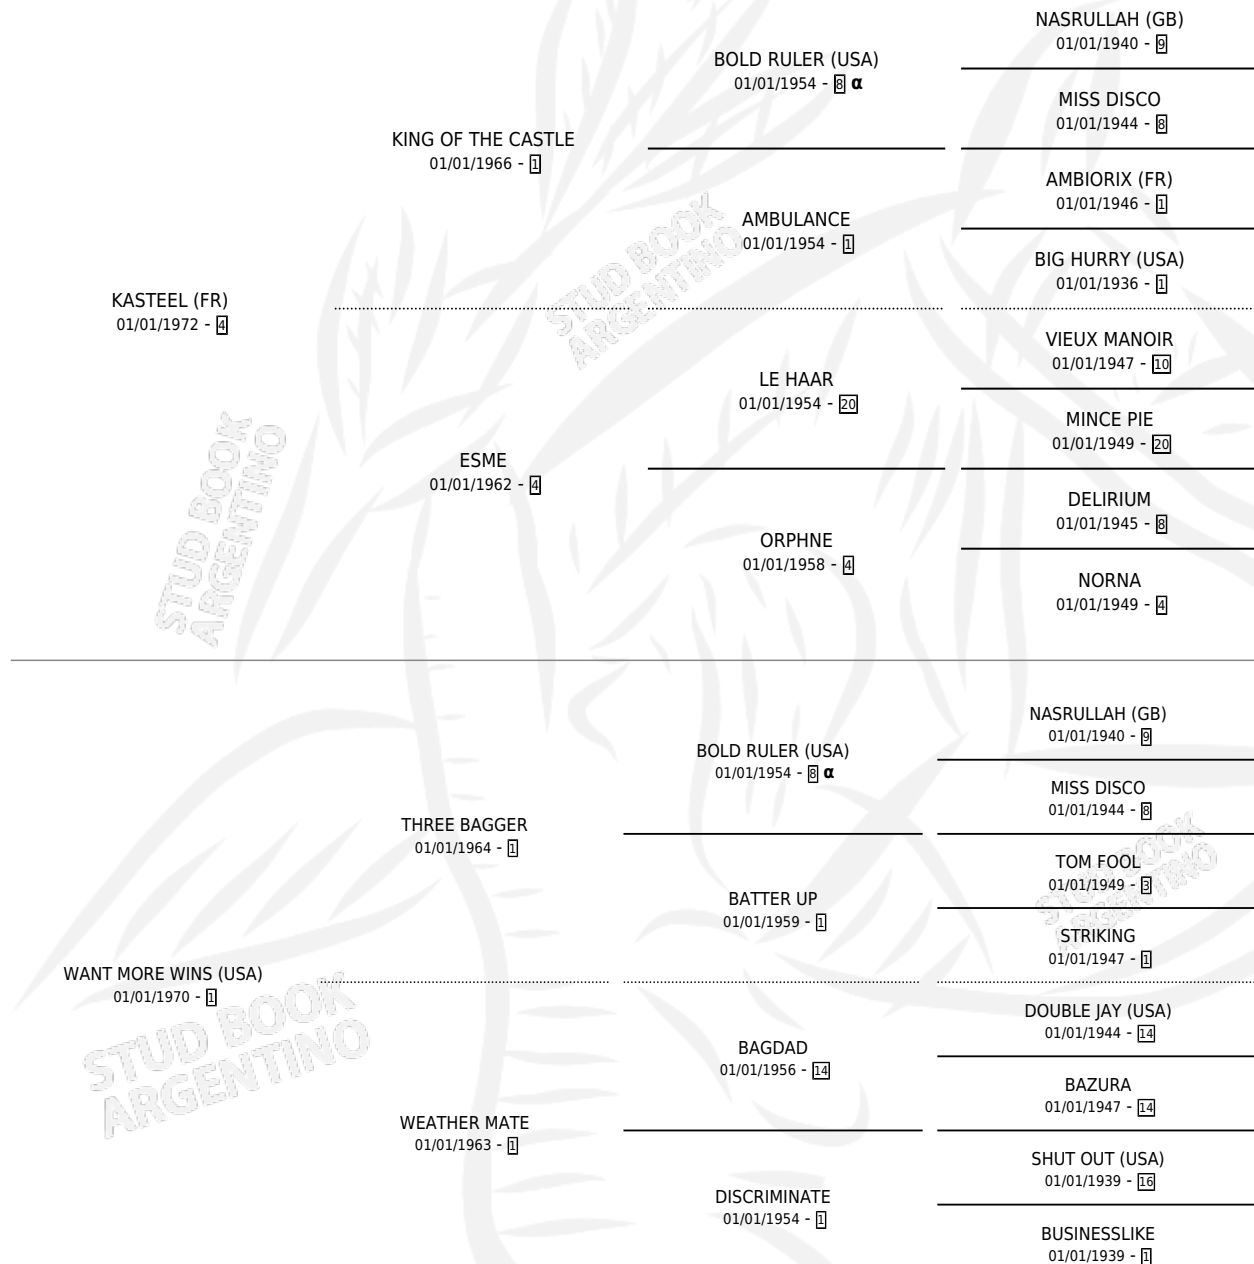

## ESTADO

TIPIFICACIÓN SANGUÍNEA	✓
TIPIFICACIÓN POR ADN	X
PASAPORTE	X
IDENTIFICACIÓN POR MICROCHIP	X
REPRODUCTOR	✓

**Lugar de nacimiento:** Campo particular  
**Criador:** Sin dato

~

## HIJOS

	MACHOS	HEMBRAS
14 NACIERON	7	7
9 CORRIERON	3	6
8 GANARON	3	5

<b>2</b> GANADORES <b>CL</b>	<b>1</b> GANADORES <b>GR</b>	<b>1</b> GANADORES <b>G1</b>
---------------------------------	---------------------------------	---------------------------------

## PEDIGREE

INBREEDING : α

S

cimientos 14 / Efectividad 73.68%

PADRILLO	PRODUCTO	CRIADOR	1ER SERVICIO	ÚLTIMO SERVICIO
ENGRILLADO	∅		27/09/2002	27/09/2002
<b>WAR PATH</b> ROY (USA)	WITH LOVE (H Z, 02/08/2001) •MURIÓ EL 18/04/2014•	CLAUSAN	21/08/2000	21/08/2000
FITZCARRALDO	∅		20/08/1999	23/12/1999
FITZCARRALDO	∅		11/11/1998	14/11/1998
FITZCARRALDO	WAR FITZ (M ZN, 24/10/1998)	CLAUSAN	15/11/1997	19/11/1997
BINARIO	WAGNER (M ZC, 29/09/1997)	CLAUSAN	27/10/1996	30/10/1996
PAROCHIAL (USA)	WAGER (M Z, 28/08/1996) •MURIÓ EL 31/05/1997•	CLAUSAN	30/09/1995	30/09/1995
PAROCHIAL (USA)	WAR SISTER (H Z, 02/09/1995)	SIN DATO	21/09/1994	11/10/1994
PAROCHIAL (USA)	SISTER AT WAR (H ZD, 12/09/1994)	SIN DATO	06/09/1993	22/10/1993
PAROCHIAL (USA)	WAR BROTHER (M Z, 28/08/1993)	SIN DATO	25/09/1992	25/09/1992
PAROCHIAL (USA)	BROTHER AT WAR (M Z, 14/09/1992) •MURIÓ EL 06/12/2007•	SIN DATO	14/10/1991	14/10/1991
CONNER (USA)	WAR CONNECTION (H Z, 05/10/1991) •MURIÓ EL 12/05/2004•	SIN DATO	08/11/1990	08/11/1990
CONSULTANT'S BID (USA)	WAR CHEST (H Z, 07/10/1990)	SIN DATO	14/10/1989	17/11/1989
BONSOIR	WAR PAINT (H Z, 07/09/1989) •MURIÓ EL 07/01/1990•	SIN DATO	06/10/1988	06/10/1988
MAKASSAR	WAR CLUB (M Z, 28/08/1988)	SIN DATO	28/09/1987	30/09/1987
PERELLO (FR)	WAR DRUM (M Z, 11/09/1987) •MURIÓ EL 21/11/1988•	SIN DATO	11/10/1986	11/10/1986
EL AZAR	∅		08/09/1985	10/09/1985
SIN ASIGNAR	∅			
MORE LIGHT (GB)	GUERRILLA (H ZC, 12/07/1985)	SIN DATO		