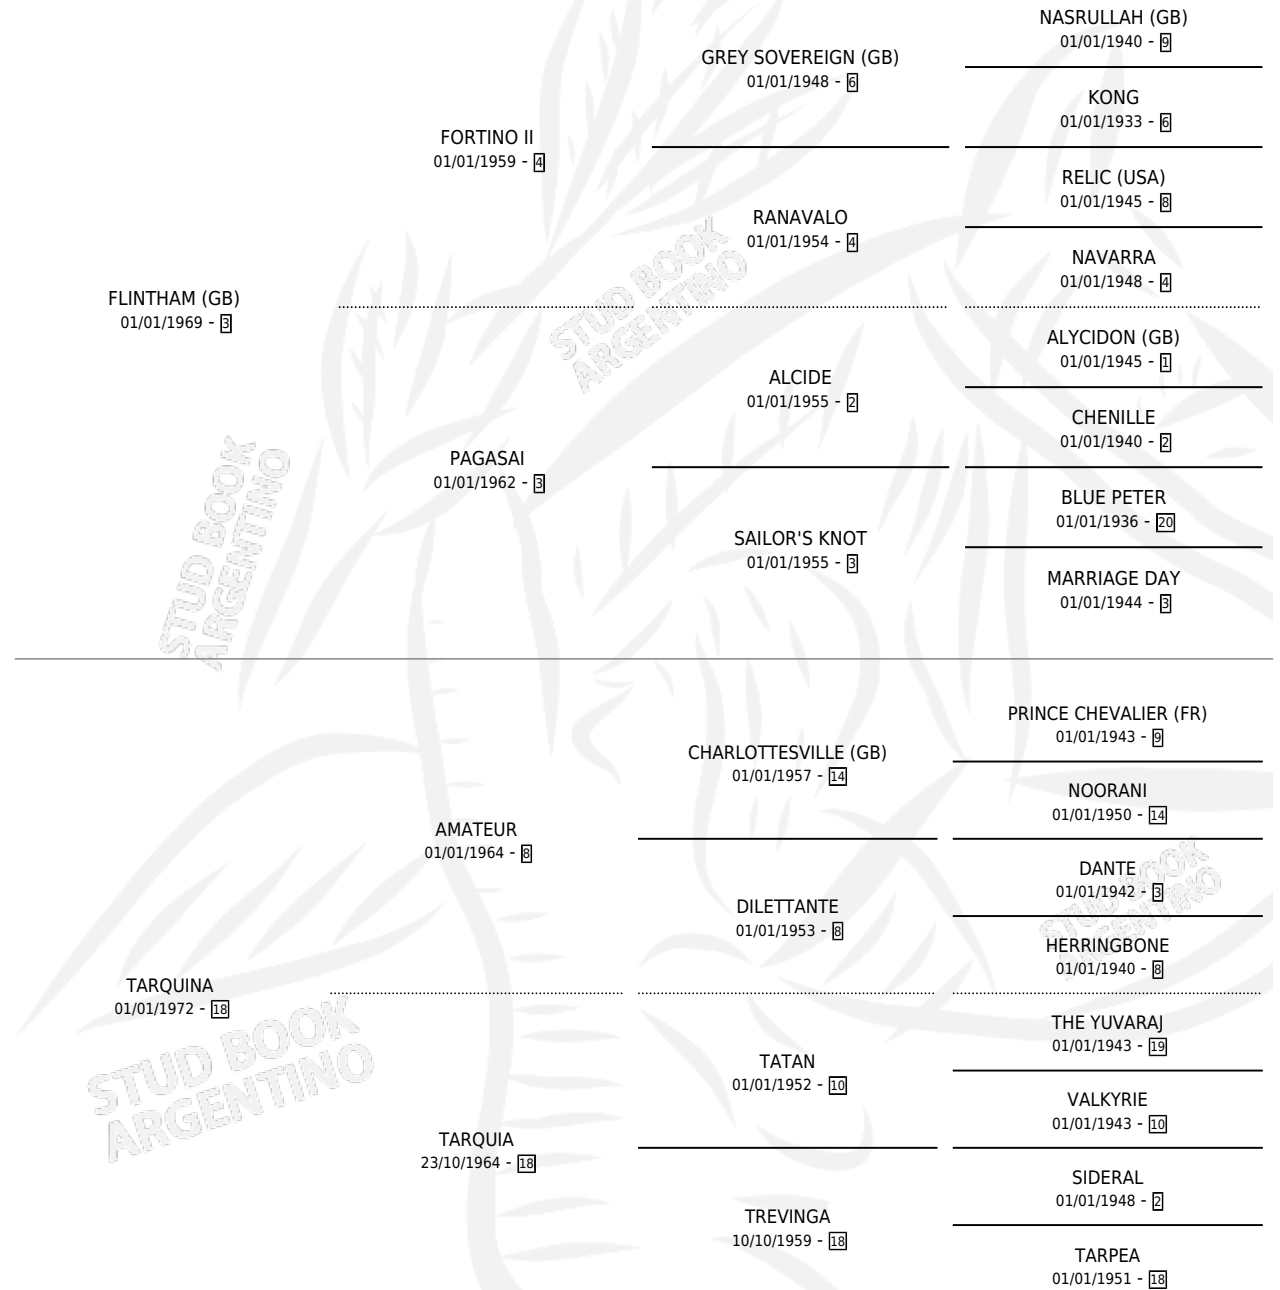

TARCANA

por **FLINTHAM (GB)** y **TARQUINA** por **AMATEUR**

Argentina · Hembra · Alazan · SP · 01/01/1978
Familia 18-a · Volumen 30

ESTADO

TIPIFICACIÓN SANGUÍNEA	X
TIPIFICACIÓN POR ADN	X
PASAPORTE	X
IDENTIFICACIÓN POR MICROCHIP	X
REPRODUCTOR	✓

Lugar de nacimiento: Campo particular

Criador: Vacacion

~

HIJOS

	MACHOS	HEMBRAS
5 NACIERON	3	2
3 CORRIERON	2	1
2 GANARON	1	1
0 GANADORES CL	0 GANADORES GR	0 GANADORES G1

PEDIGREE

CAMPAÑA

Solo carreras oficiales de Argentina