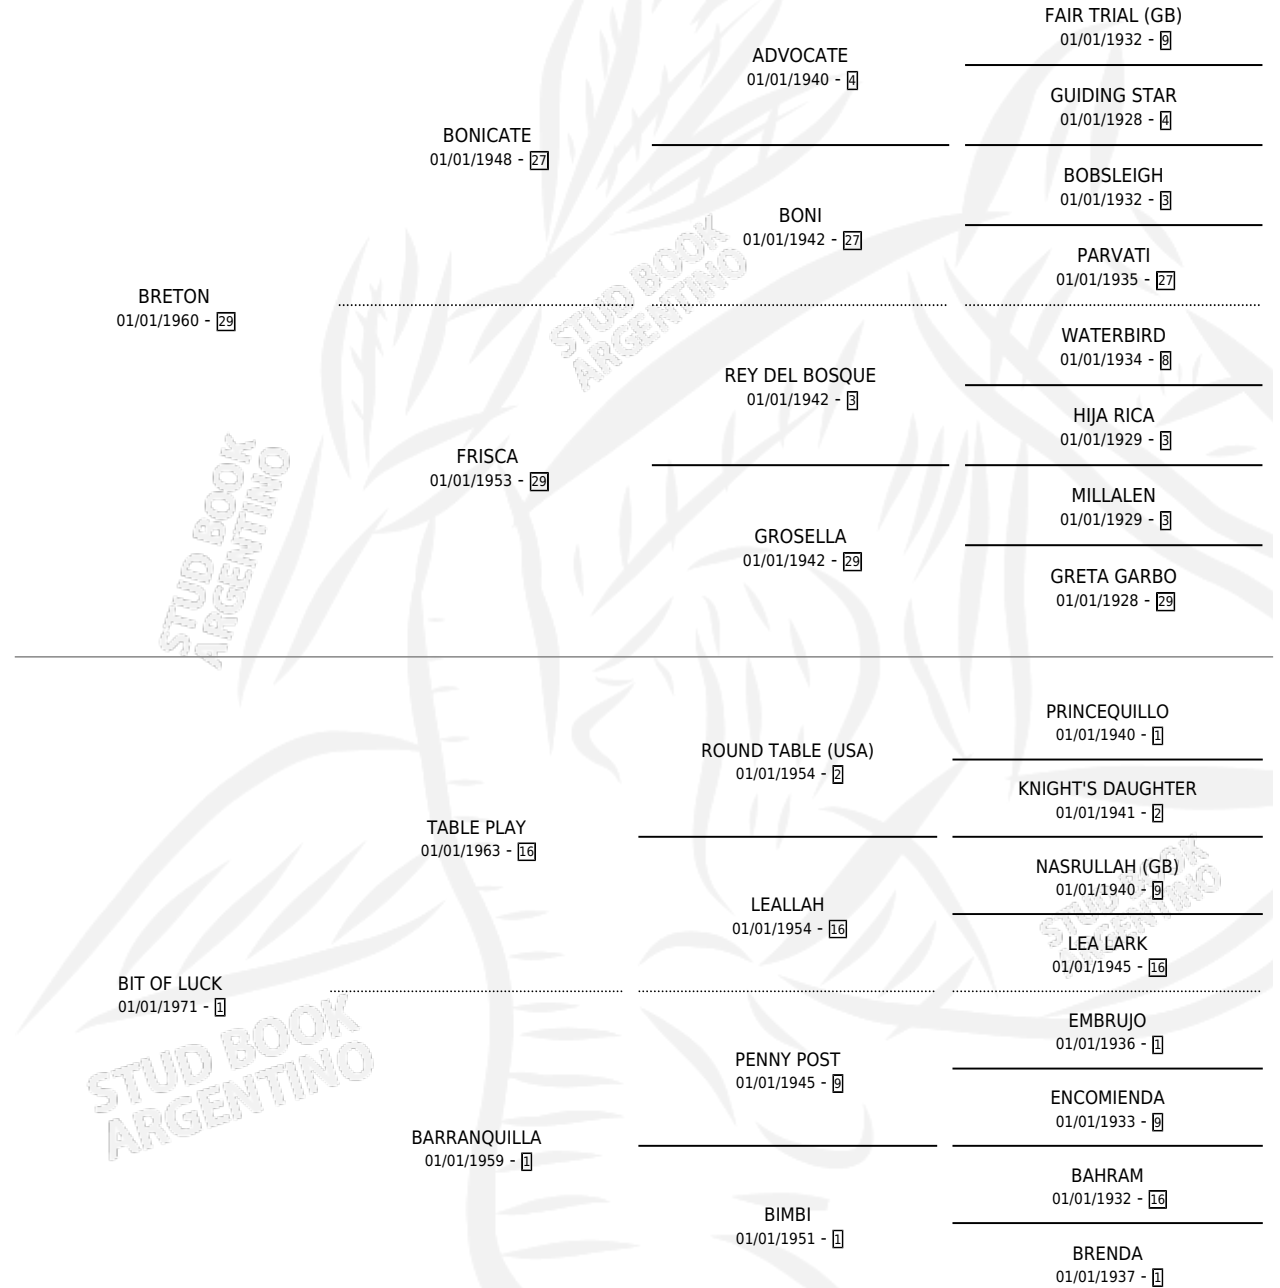

BONI PLAY

por BRETON y BIT OF LUCK por TABLE PLAY

Argentina · Hembra · Zaino Colorado · SP · 15/11/1979
Familia 1-b · Volumen 30

ESTADO

TIPIFICACIÓN SANGUÍNEA	✓
TIPIFICACIÓN POR ADN	X
PASAPORTE	X
IDENTIFICACIÓN POR MICROCHIP	X
REPRODUCTOR	✓

Lugar de nacimiento: Campo particular

Criador: Corti Luis Eliseo

~

HIJOS

	MACHOS	HEMBRAS
8 NACIERON	1	7
SIN ACTUACIONES		

PEDIGREE

S

cimientos 8 / Efectividad 66.67%