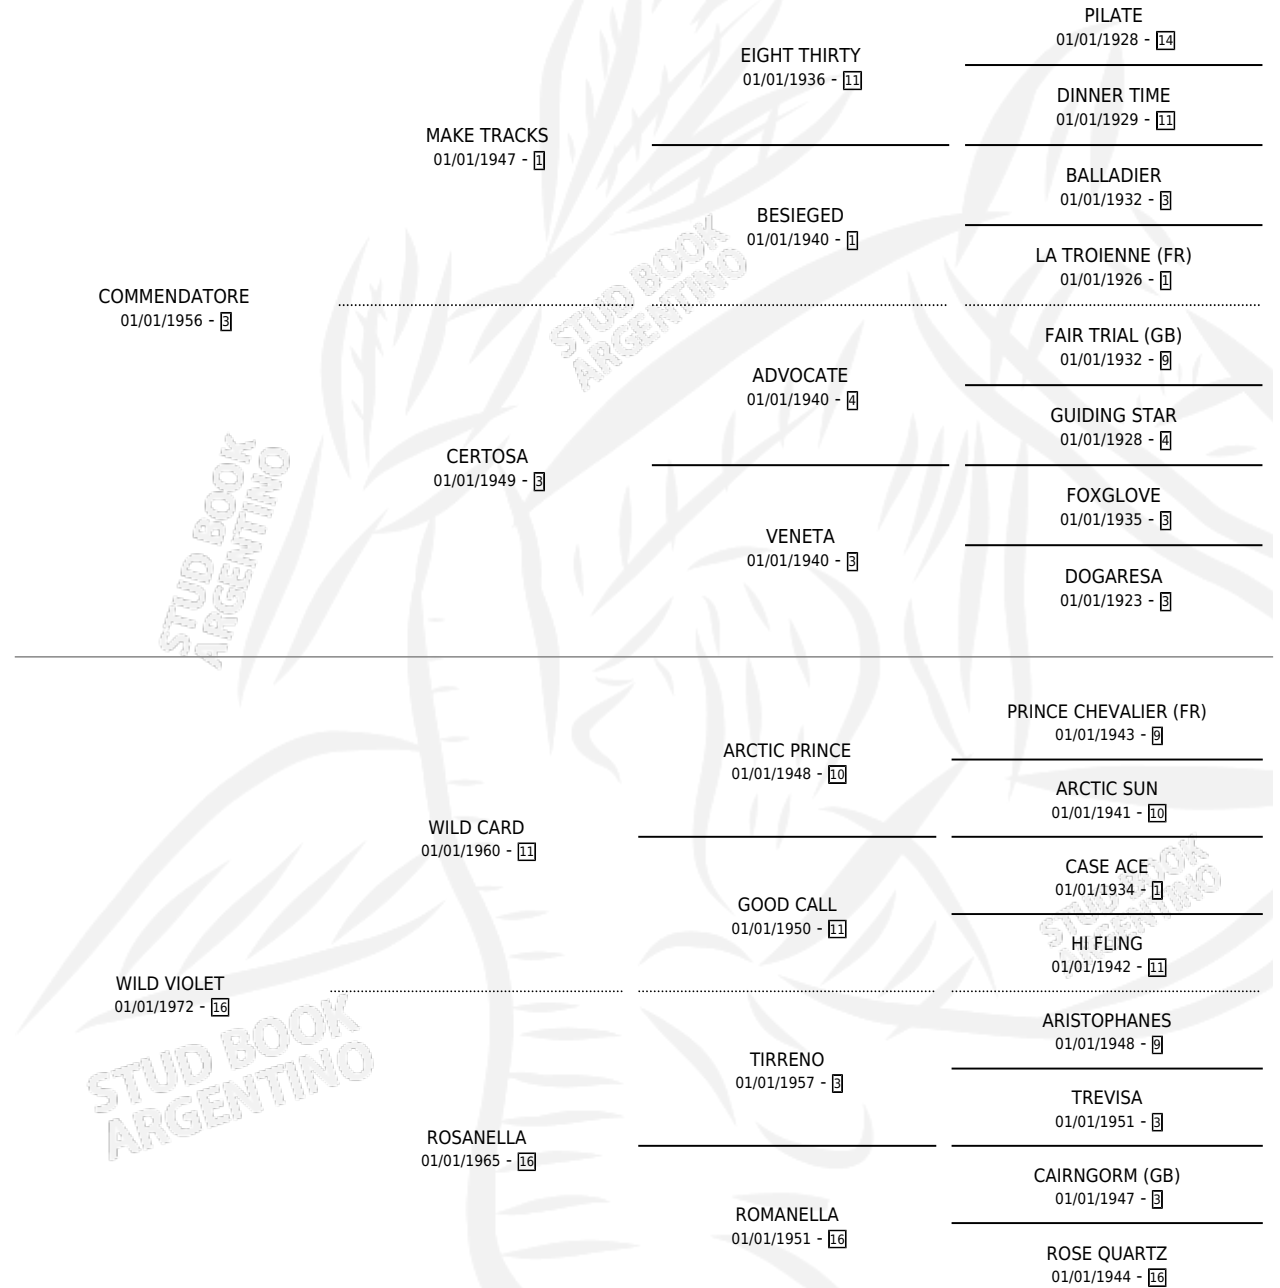

CONTIGO

por **COMMENDATORE** y **WILD VIOLET** por **WILD CARD**

Argentina · Hembra · Alazan · SP · 01/01/1977
Familia 16-h · Volumen 29

ESTADO

TIPIFICACIÓN SANGUÍNEA	✓
TIPIFICACIÓN POR ADN	X
PASAPORTE	X
IDENTIFICACIÓN POR MICROCHIP	X
REPRODUCTOR	✓

Lugar de nacimiento: Campo particular

Criador: Sin dato

~

HIJOS

	MACHOS	HEMBRAS
7 NACIERON	1	6
3 CORRIERON	0	3
1 GANARON	0	1
0 GANADORES CL	0 GANADORES GR	0 GANADORES G1

PEDIGREE

S

cimientos 7 / Efectividad 53.85%

PADRILLO	PRODUCTO	CRIADOR	1ER SERVICIO	ÚLTIMO SERVICIO
EL RULETERO	∅		05/10/1996	18/11/1996
CONTIGO	CON RULETA (H Z, 21/09/1996)	SIELE JOSE OMAR	10/10/1995	26/10/1995
EL RULETERO	LA ESPECTACULAR (H A, 28/09/1995)	SIELE JOSE OMAR	20/10/1994	20/10/1994
EL RULETERO	∅		23/11/1993	23/11/1993
JANG LARK	COCHENGO LARK (M Z, 13/11/1993)	SIELE JOSE OMAR	26/10/1992	23/12/1992
RULE BRITANNIA (USA)	LA ENRULADA (H ZD, 19/10/1992)	SIELE JOSE OMAR	29/10/1991	18/11/1991
PARTAGAS	VOY A BUENA (H A, 19/10/1991)	SIELE JOSE OMAR	19/10/1990	19/11/1990
EGG TOSS (USA)	PAULA TOSS (H Z, 16/03/1990)	SIELE JOSE OMAR	26/04/1989	26/04/1989
COUNTRY DOCTOR (USA)	∅		14/10/1988	06/12/1988
AGAIN SUN	BRAVA MIA (H A, 25/07/1988)	SIELE JOSE OMAR	10/08/1987	13/08/1987
AGAIN SUN	∅		13/09/1986	16/09/1986
AGAIN SUN	∅		14/12/1985	16/12/1985
AGAIN SUN	∅			

EGG TOSS (USA)

COUNTRY DOCTOR (USA)

AGAIN SUN

AGAIN SUN

AGAIN SUN

AGAIN SUN