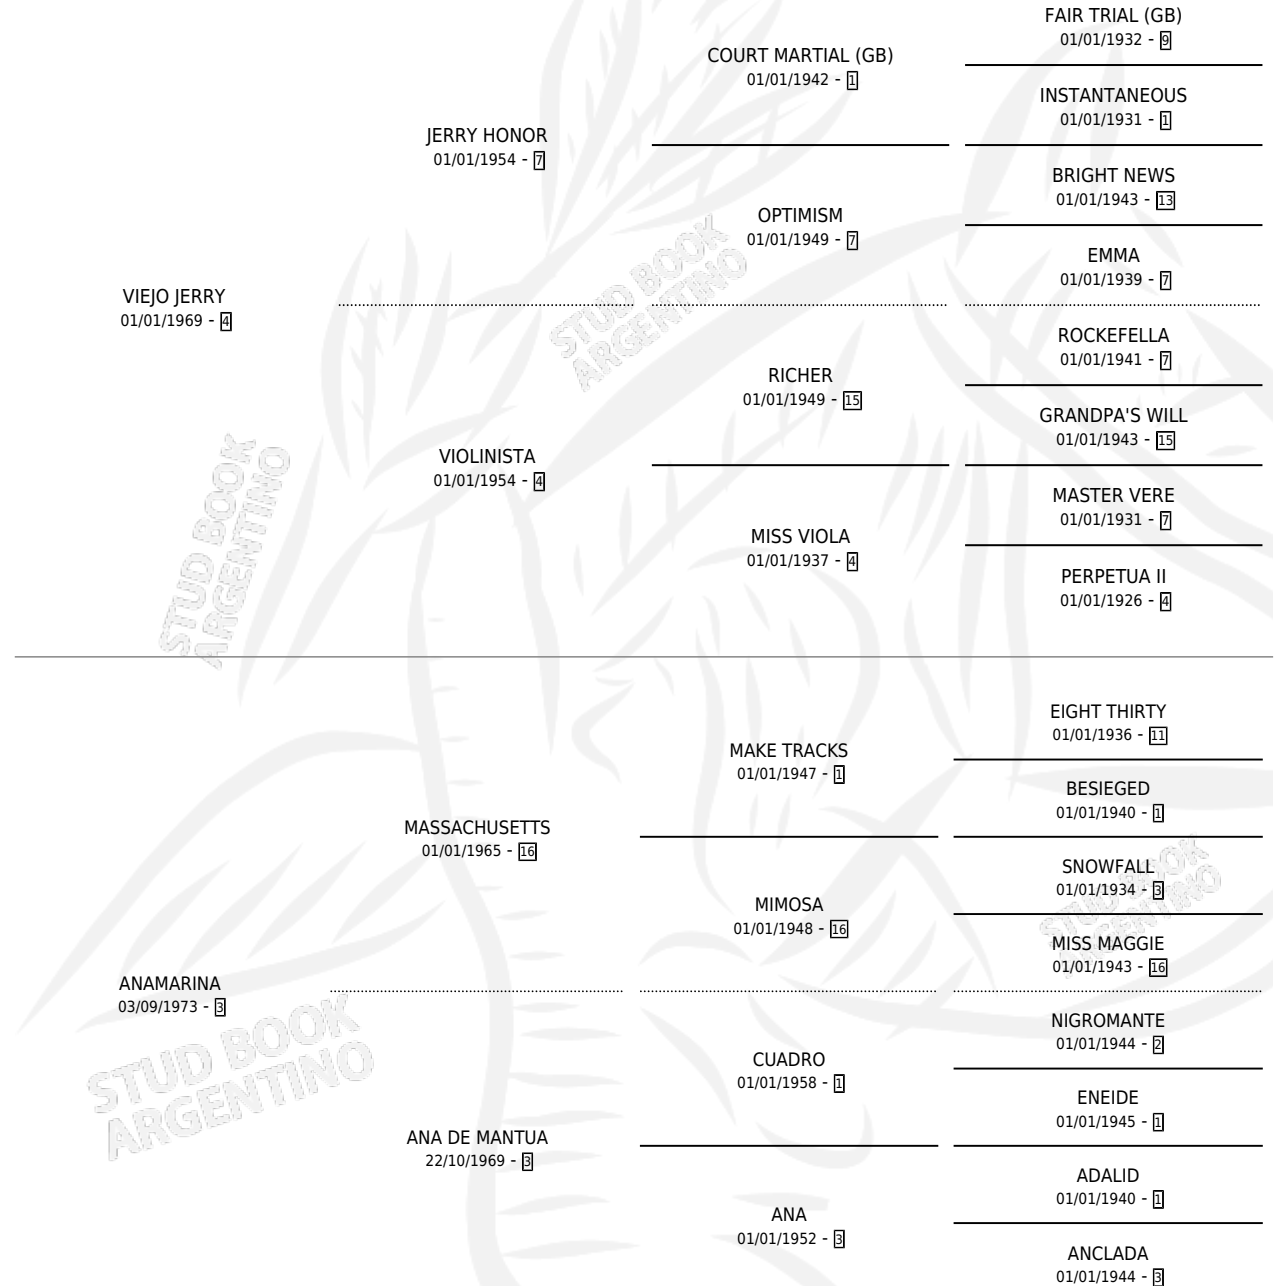

MODESTA

por VIEJO JERRY y ANAMARINA por MASSACHUSETTS

Argentina · Hembra · Zaino · SP · 01/01/1979
Familia 3-m · Volumen 30

ESTADO

TIPIFICACIÓN SANGUÍNEA	X
TIPIFICACIÓN POR ADN	X
PASAPORTE	X
IDENTIFICACIÓN POR MICROCHIP	X
REPRODUCTOR	✓

Lugar de nacimiento: Campo particular

Criador: Sin dato

~

HIJOS

	MACHOS	HEMBRAS
2 NACIERON	1	1
SIN ACTUACIONES		

PEDIGREE

S

mientos 2 / Efectividad 33.33%

PADRILLO	PRODUCTO	CRIADOR	1ER SERVICIO	ÚLTIMO SERVICIO
SNOW JUNIOR	Ø		29/11/1994	02/12/1994
MODESTA	Ø		27/10/1991	30/10/1991
FLAVOUR SUN	Ø		24/10/1990	17/11/1990
LINCE	LIN JERRY (H Z, 18/10/1991)	SIN DATO	22/10/1988	31/12/1988
SEMINARISTA	Ø		30/11/1986	01/12/1986
BONISOL	BONITO SOL (M A, 25/11/1985)	SIN DATO		