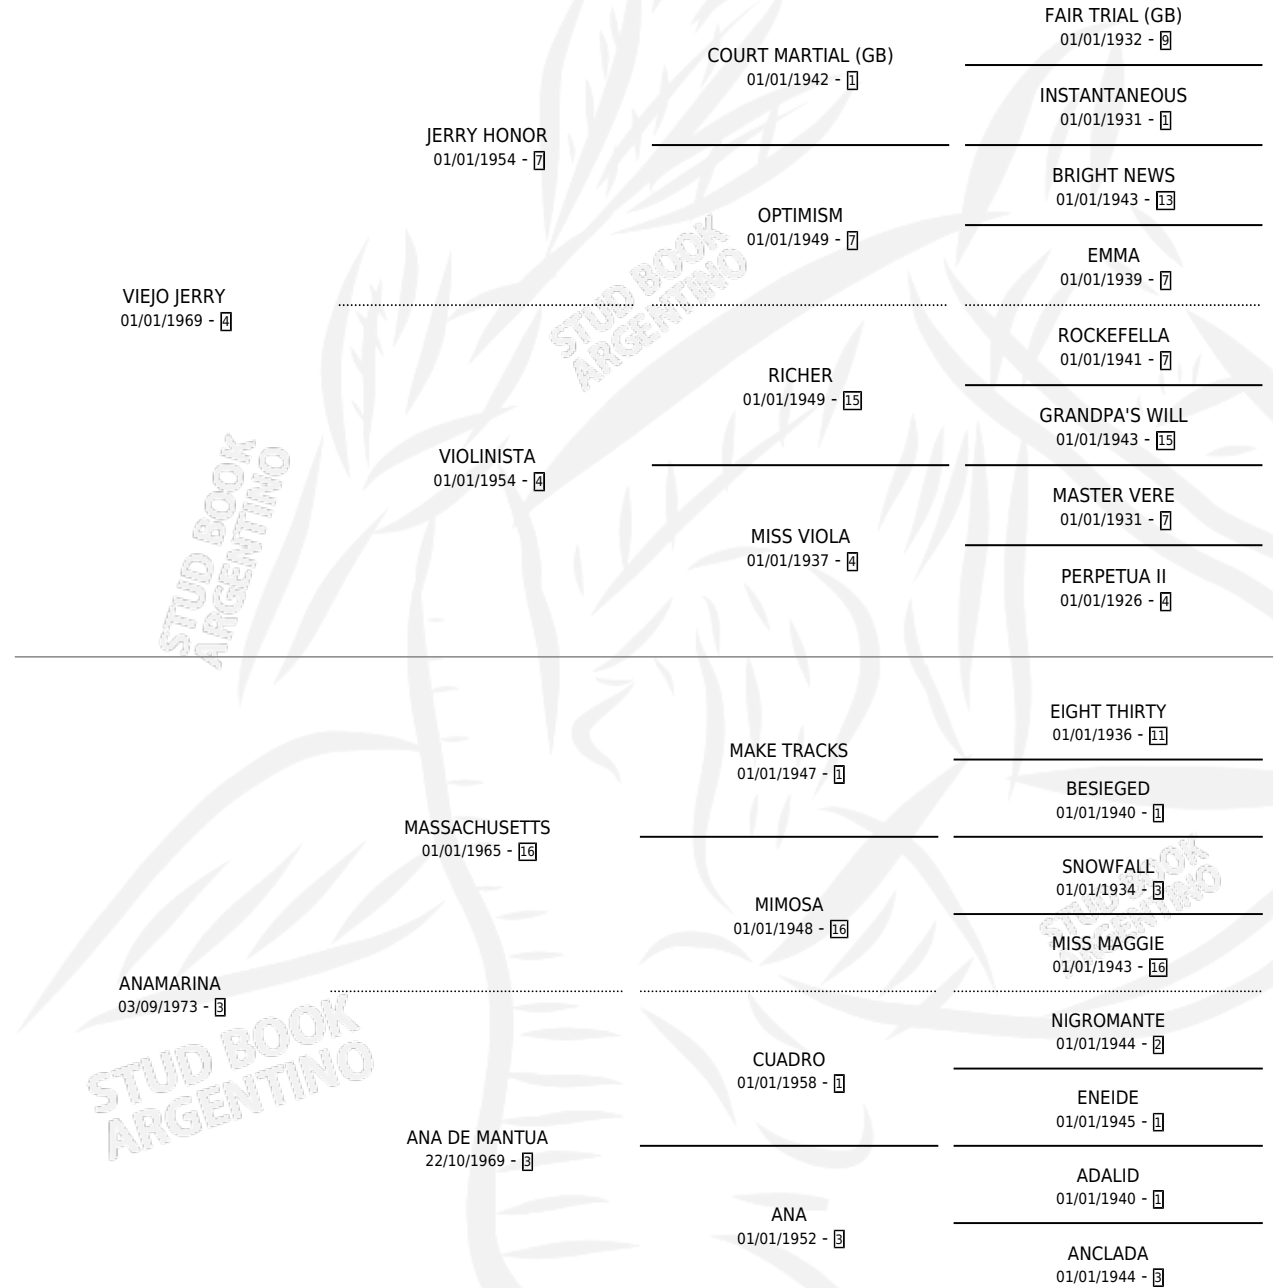

MODESTA

por VIEJO JERRY y ANAMARINA por MASSACHUSETTS

Argentina · Hembra · Zaino · SP · 01/01/1979
Familia 3-m · Volumen 30

ESTADO

TIPIFICACIÓN SANGUÍNEA	X
TIPIFICACIÓN POR ADN	X
PASAPORTE	X
IDENTIFICACIÓN POR MICROCHIP	X
REPRODUCTOR	✓

Lugar de nacimiento: Campo particular

Criador: Sin dato

~

HIJOS

	MACHOS	HEMBRAS
2 NACIERON	1	1
SIN ACTUACIONES		

PEDIGREE