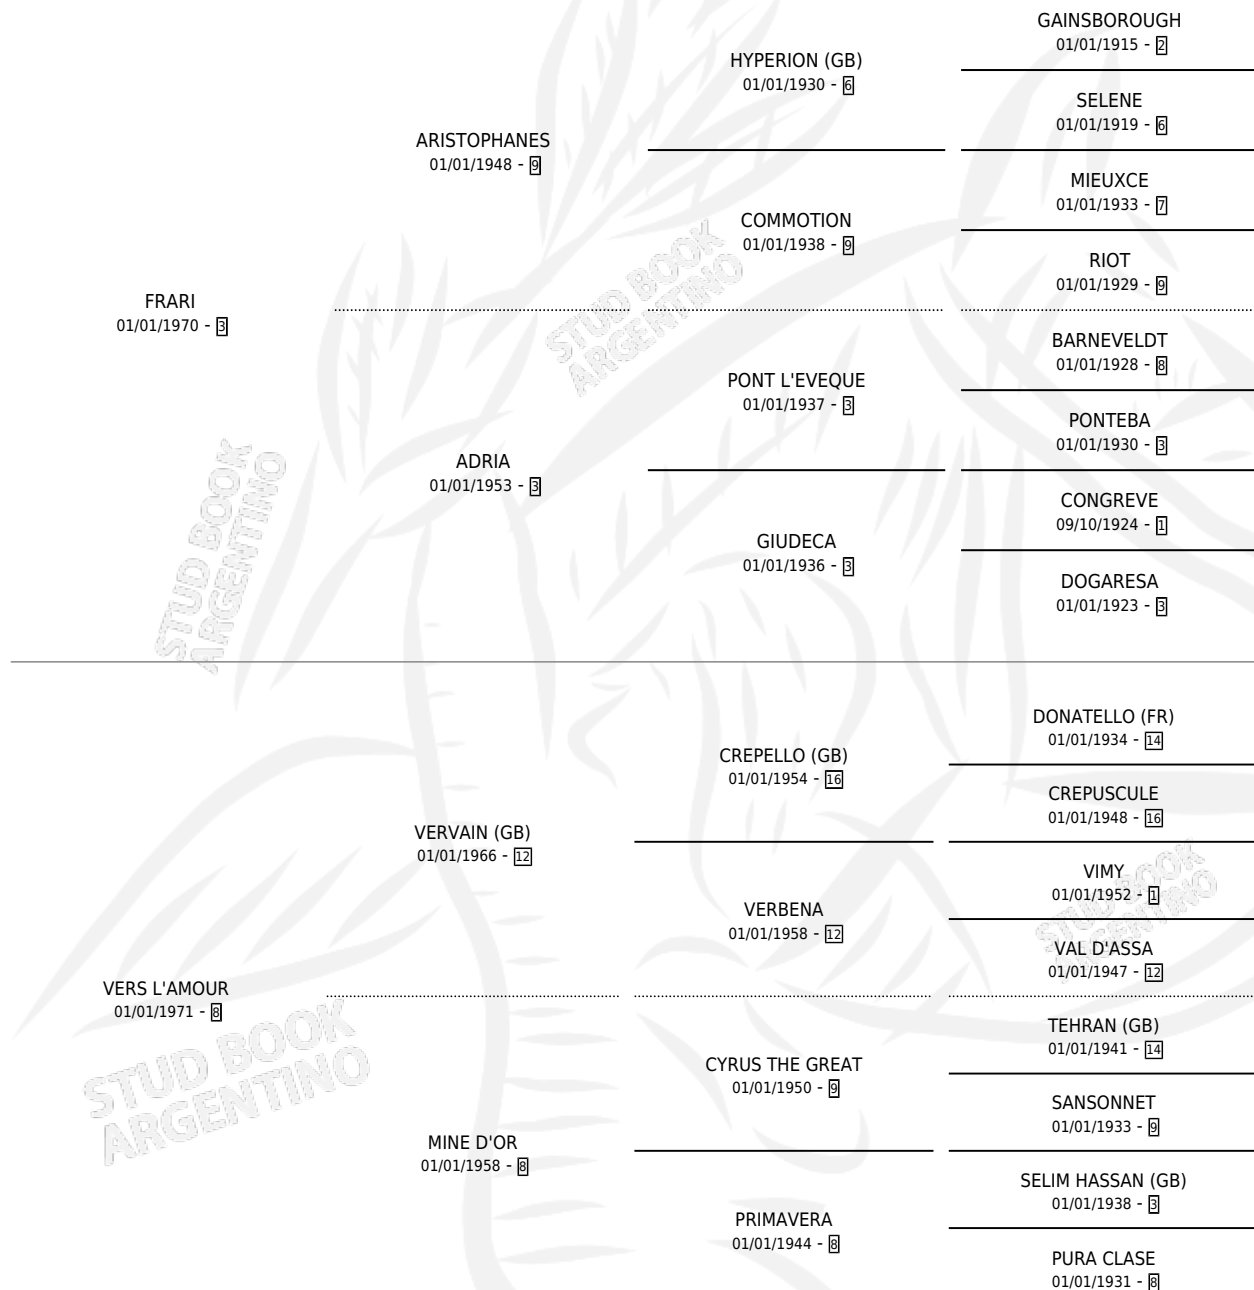

Lugar de nacimiento: Campo particular

Criador: Sin dato

~

HIJOS

	MACHOS	HEMBRAS
3 NACIERON	0	3
SIN ACTUACIONES		

PEDIGREE

CAMPAÑA

Solo carreras oficiales de Argentina