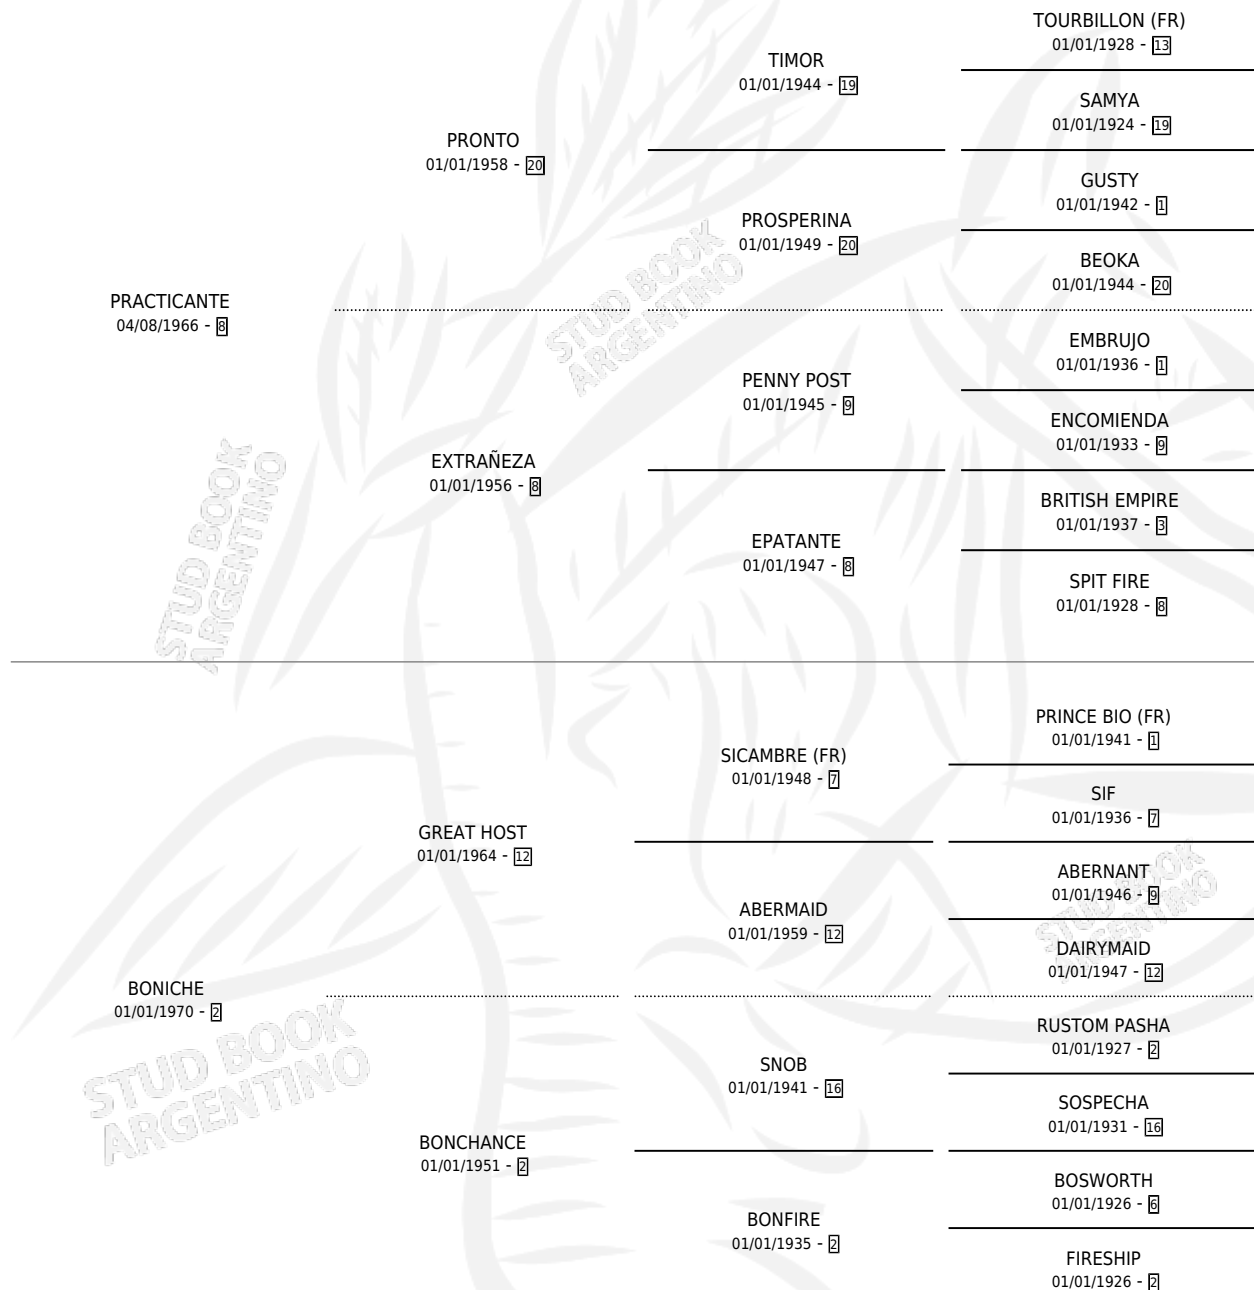

Lugar de nacimiento: Campo particular

Criador: Sin dato

~

HIJOS

	MACHOS	HEMBRAS
4 NACIERON	4	0
1 CORRIERON	1	0

SIN ACTUACIONES

PEDIGREE

CAMPAÑA

Solo carreras oficiales de Argentina

POR EDAD

EDAD	CC	1°	2°	3°	4°	5°	NP	CLC	CLG	CLCG1	CLGG1	IMPORTE	GANANCIA / CC
2 AÑOS	1	0	0	0	0	1	0	1	0	0	0	\$0	\$0
3 AÑOS	3	3	0	0	0	0	0	0	0	0	0	\$0	\$0
4 AÑOS	4	1	0	0	2	1	0	3	0	0	0	\$0	\$0
TOTALES	8	4	0	0	2	2	0	4	0	0	0	\$0	\$0
%		50.0%	0.0%	0.0%	25.0%	25.0%	0.0%	50.0%	0.0%	0.0%	0.0%		

SERVICIOS

Servicios **10** / Nacimientos **4** / Efectividad **40.00%**

PADRILLO	PRODUCTO	CRIADOR	1ER SERVICIO	ÚLTIMO SERVICIO
POTRISPORT	∅		21/11/1994	23/11/1994
VILLERO SOY	∅		16/10/1993	18/10/1993
PABLO'S BALL	∅		14/09/1992	25/10/1992
GRAND PRESTIGE	∅		14/10/1991	17/10/1991
GRAND PRESTIGE	∅		24/09/1990	26/09/1990
MR. ED (USA)	DON PORTEÑO (M Z, 15/11/1989)	SIN DATO	10/11/1988	29/11/1988
MR. ED (USA)	DON PARTE (M Z, 30/10/1988)	SIN DATO	29/11/1987	29/11/1987
MR. ED (USA)	SEÑOR SATU (M Z, 01/11/1987) •MURIÓ EL 04/01/1988•	SIN DATO	07/10/1986	04/12/1986
MR. ED (USA)	DON BURQUI (M Z, 29/09/1986)	SIN DATO	09/10/1985	14/10/1985
MR. ED (USA)	∅			