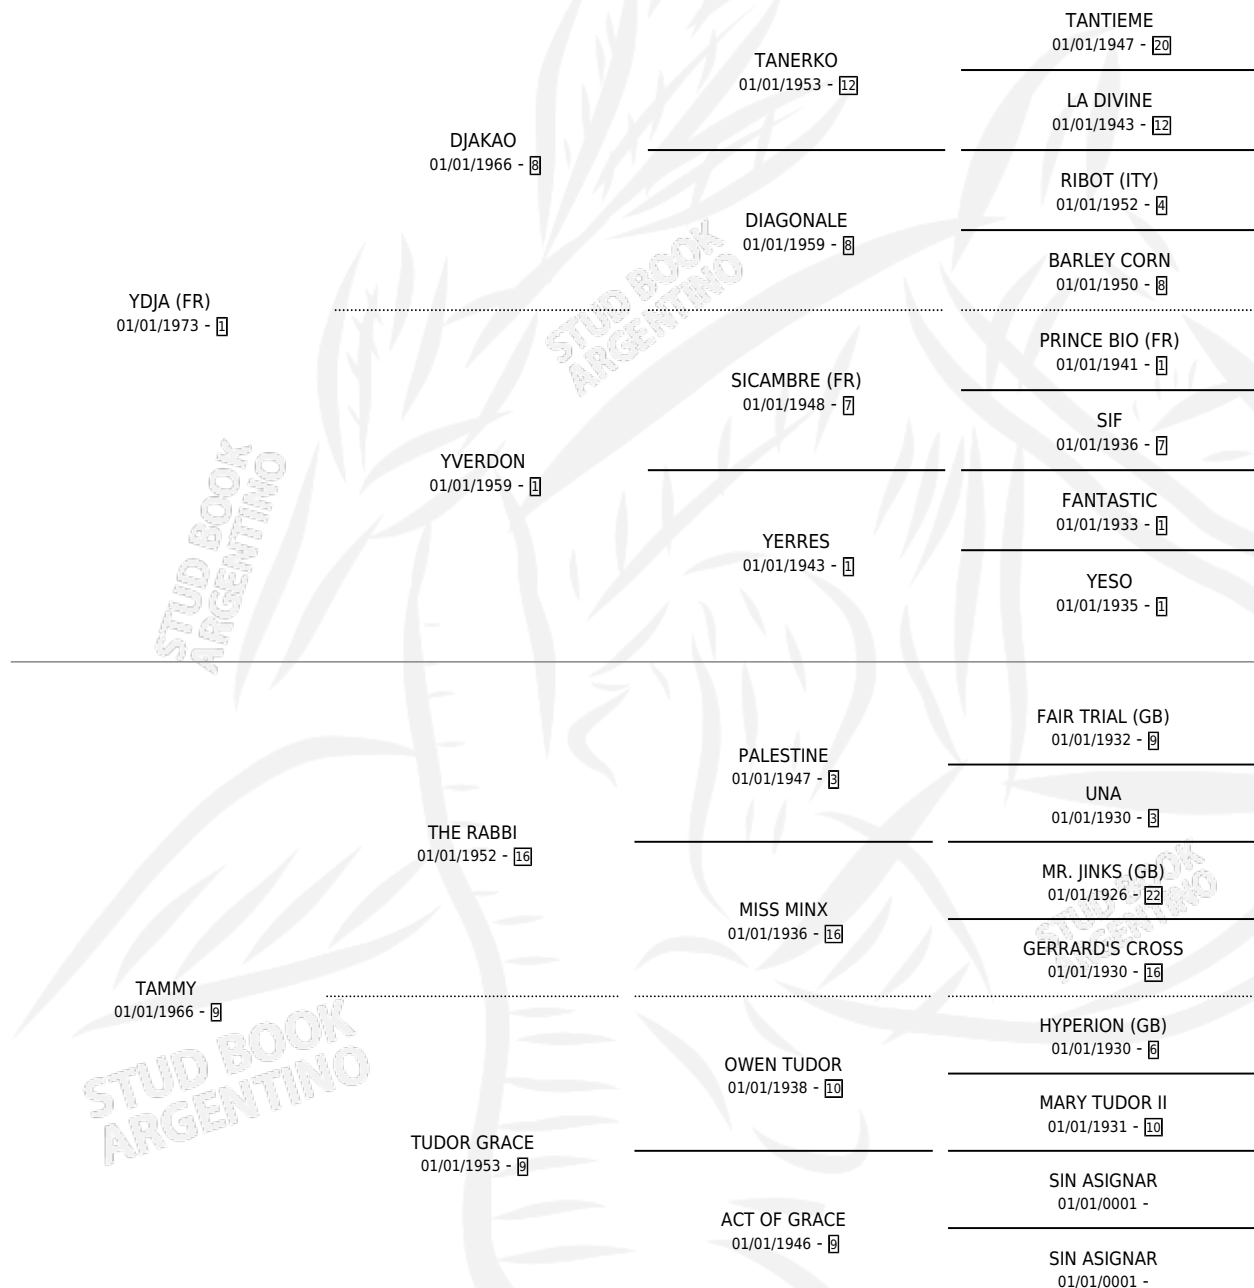

Lugar de nacimiento: Campo particular

Criador: Sin dato

~

HIJOS

	MACHOS	HEMBRAS
5 NACIERON	4	1
5 CORRIERON	4	1
1 GANARON	1	0
0 GANADORES CL	0 GANADORES GR	0 GANADORES G1

PEDIGREE

S

mientos 5 / Efectividad 71.43%

PADRILLO	PRODUCTO	CRIADOR	1ER SERVICIO	ÚLTIMO SERVICIO
FACIL	∅		28/11/1990	28/11/1990
JADEER (USA)	CHAPAL CHIVO (M Z, 27/10/1990)	SIN DATO	19/09/1989	18/11/1989
BOSSUET	LEOFUL JULIANA (H Z, 09/07/1989)	SIN DATO	24/08/1988	26/08/1988
ECHO	CHAPAL VASCO TIO (M ZC, 20/07/1988)	SIN DATO	09/08/1987	11/08/1987
MR. ED (USA)	SUPERESTELAR (M AT, 23/08/1986)	SIN DATO	06/09/1985	08/09/1985
MR. ED (USA)	∅			
MR. ED (USA)	CHAPAL PRINCIPE (M AT, 04/08/1987)	SIN DATO		