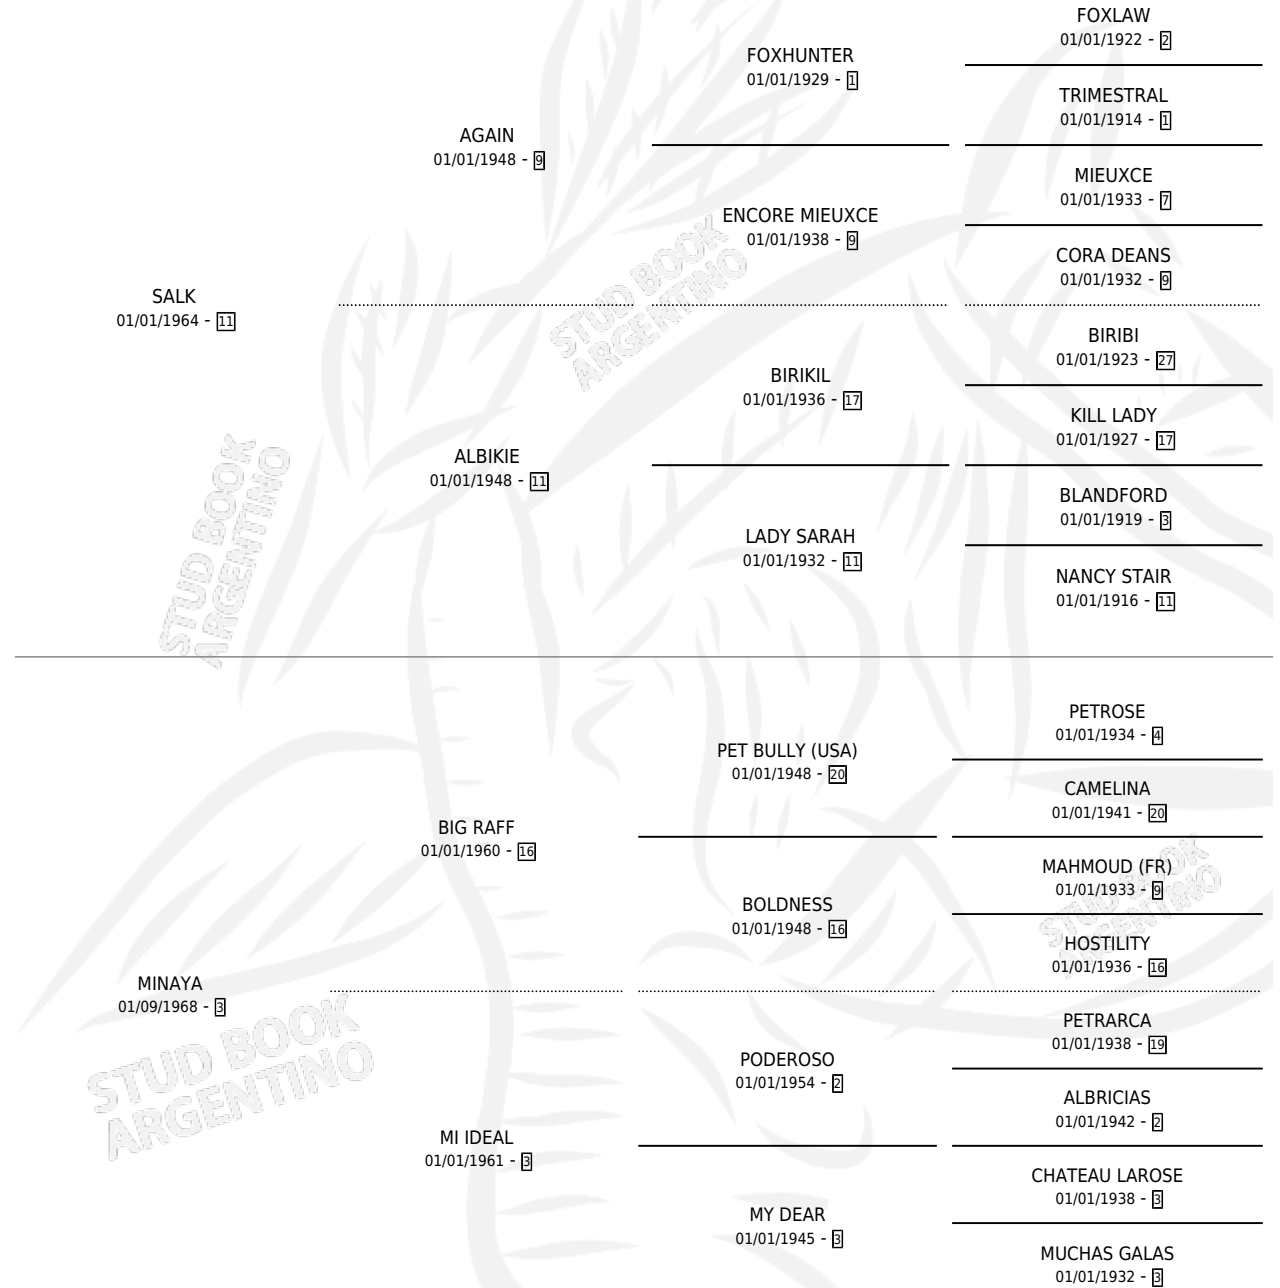

Lugar de nacimiento: Campo particular

Criador: Sin dato

PEDIGREE

EXPORTACIÓN / IMPORTACIÓN

FECHA	MOVIMIENTO	PAÍS
01/05/1985	EXPORTADO	SUDAFRICA

~

CAMPAÑA

Solo carreras oficiales de Argentina