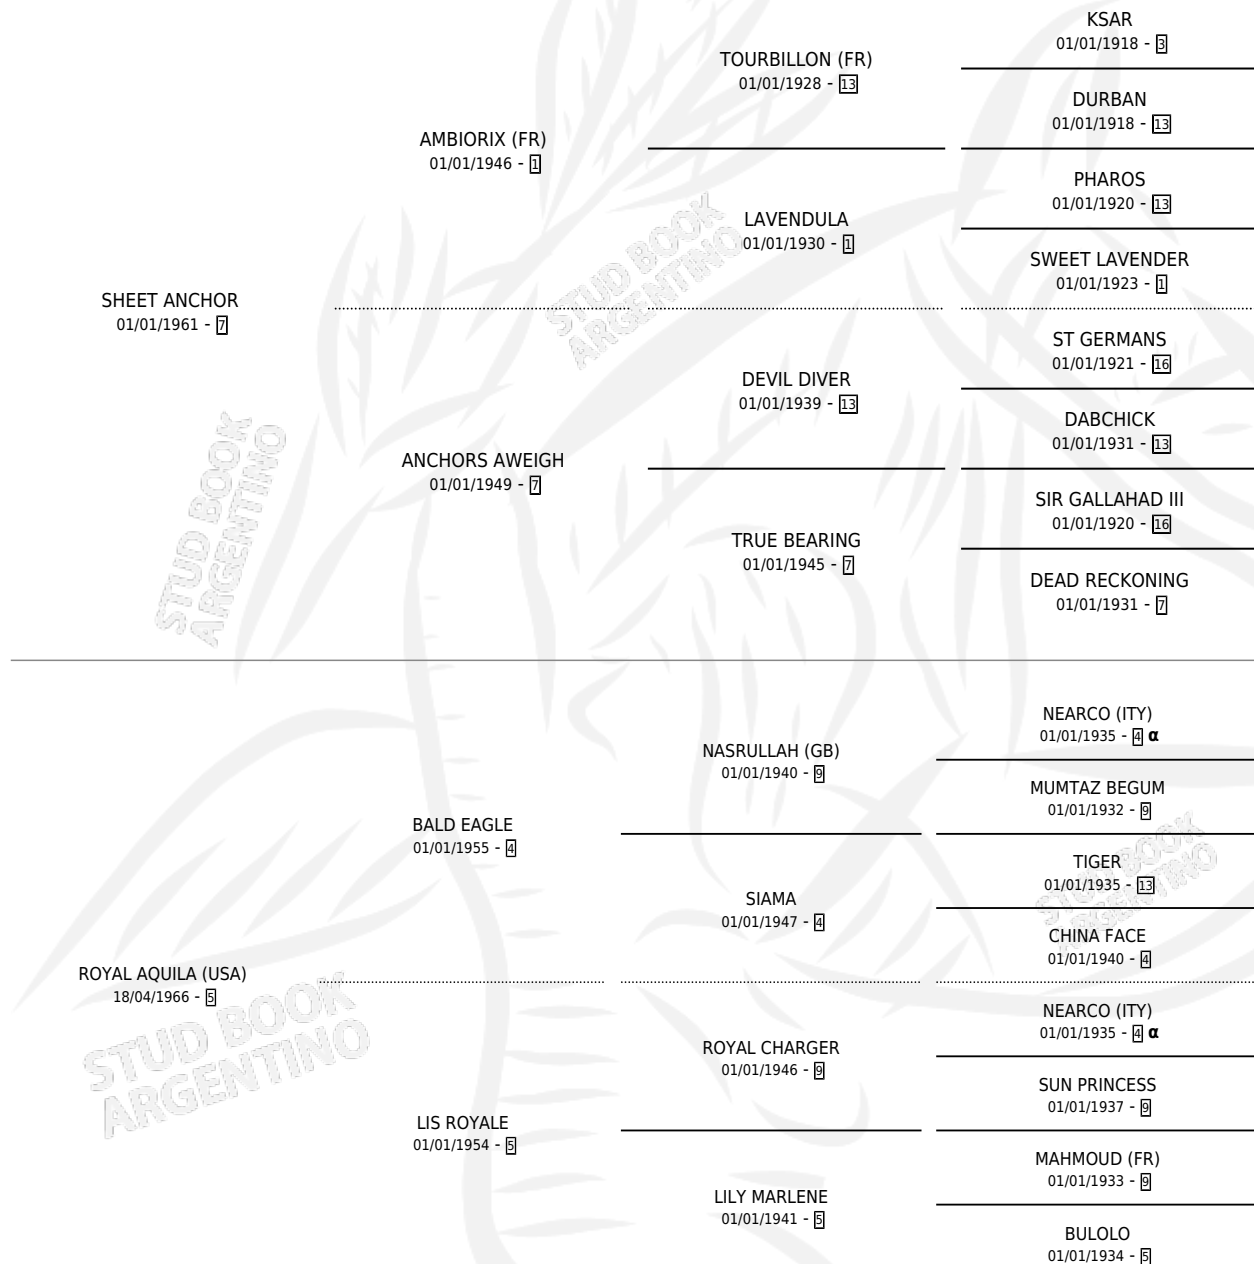

SILVER SKY

por SHEET ANCHOR y ROYAL AQUILA (USA) por BALD EAGLE

Argentina · Hembra · Zaino · SP · 24/08/1981
Familia 5-e · Volumen 31

ESTADO

TIPIFICACIÓN SANGUÍNEA	✓
TIPIFICACIÓN POR ADN	X
PASAPORTE	X
IDENTIFICACIÓN POR MICROCHIP	X
REPRODUCTOR	✓

Lugar de nacimiento: Campo particular
Criador: San Jose de El Socorro Saayc

~

HIJOS

	MACHOS	HEMBRAS
10 NACIERON	3	7
8 CORRIERON	2	6
6 GANARON	2	4
0 GANADORES CL	0 GANADORES GR	0 GANADORES G1

PEDIGREE

INBREEDING : α

S

cimientos 10 / Efectividad 58.82%

PADRILLO	PRODUCTO	CRIADOR	1ER SERVICIO	ÚLTIMO SERVICIO
PRINCE BOY	∅		16/08/2000	18/08/2000
SILVER SKY	∅		18/08/1999	20/11/1999
CAMEO TYPE (USA)	∅		09/08/1998	09/08/1998
PRINCE BOY	∅		09/08/1997	09/08/1997
PRINCE BOY	∅		21/11/1996	21/11/1996
PRINCE BOY	EXPRESS GIRL (H ZD, 11/11/1996)	SIN DATO	08/12/1995	08/12/1995
SOVEREIGN DON (USA)	STRONG SOVEREING (H ZD, 06/11/1995)	SIN DATO	25/11/1994	25/11/1994
FORLITANO	REFORLITANO (M Z, 01/11/1994)	SIN DATO	14/11/1993	14/11/1993
CAMEO TYPE (USA)	SILVERY TYPE (H ZN, 28/10/1993) •MURIÓ EL 15/12/2015•	SIN DATO	28/10/1992	15/11/1992
CAMEO TYPE (USA)	SPEEDY TYPE (H Z, 20/10/1992)	SIN DATO	18/10/1991	06/11/1991
RED WING PRINCE (USA)	SKY PRINCE (M Z, 08/10/1991)	SIN DATO	07/09/1990	20/10/1990
RED WING PRINCE (USA)	∅		27/11/1989	27/11/1989
PI'S GUY (USA)	SKY RED (H Z, 15/11/1989)	SAN JOSE DE EL SOCORRO SAAYC	09/11/1988	28/11/1988
PI'S GUY (USA)	WHITE ICE (M Z, 29/10/1988) •MURIÓ EL 03/10/1989•	SAN JOSE DE EL SOCORRO SAAYC	07/11/1987	07/11/1987
PI'S GUY (USA)	∅		11/09/1986	11/09/1986
PI'S GUY (USA)	MAYONNAISSE (H Z, 02/09/1986)	SIN DATO	03/09/1985	23/09/1985
SAMBA BOY (USA)	∅			