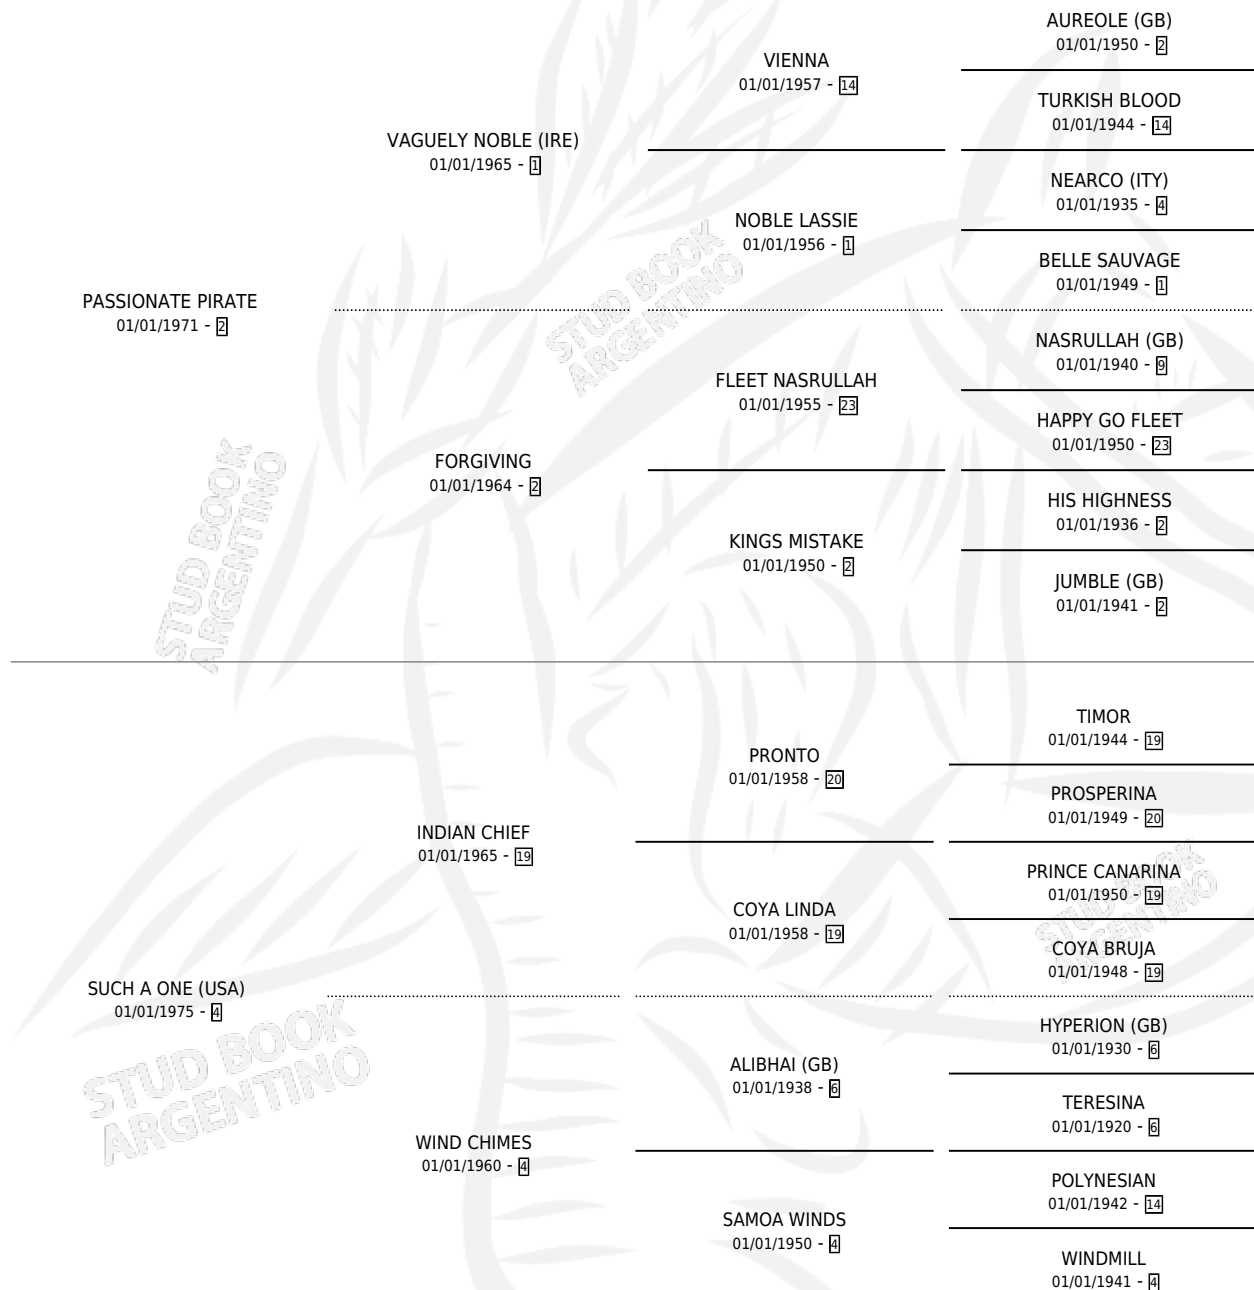

SPICY

por **PASSIONATE PIRATE** y **SUCH A ONE (USA)** por **INDIAN CHIEF**

Argentina · Hembra · Tordillo · SP · 01/01/1980
Familia 4-k · Volumen 30

ESTADO

TIPIFICACIÓN SANGUÍNEA	✓
TIPIFICACIÓN POR ADN	X
PASAPORTE	X
IDENTIFICACIÓN POR MICROCHIP	X
REPRODUCTOR	✓

Lugar de nacimiento: Campo particular

Criador: Sin dato

~

HIJOS

	MACHOS	HEMBRAS
13 NACIERON	9	4
8 CORRIERON	5	3
5 GANARON	4	1
2 GANADORES CL	2 GANADORES GR	0 GANADORES G1

PEDIGREE

CAMPAÑA

Solo carreras oficiales de Argentina