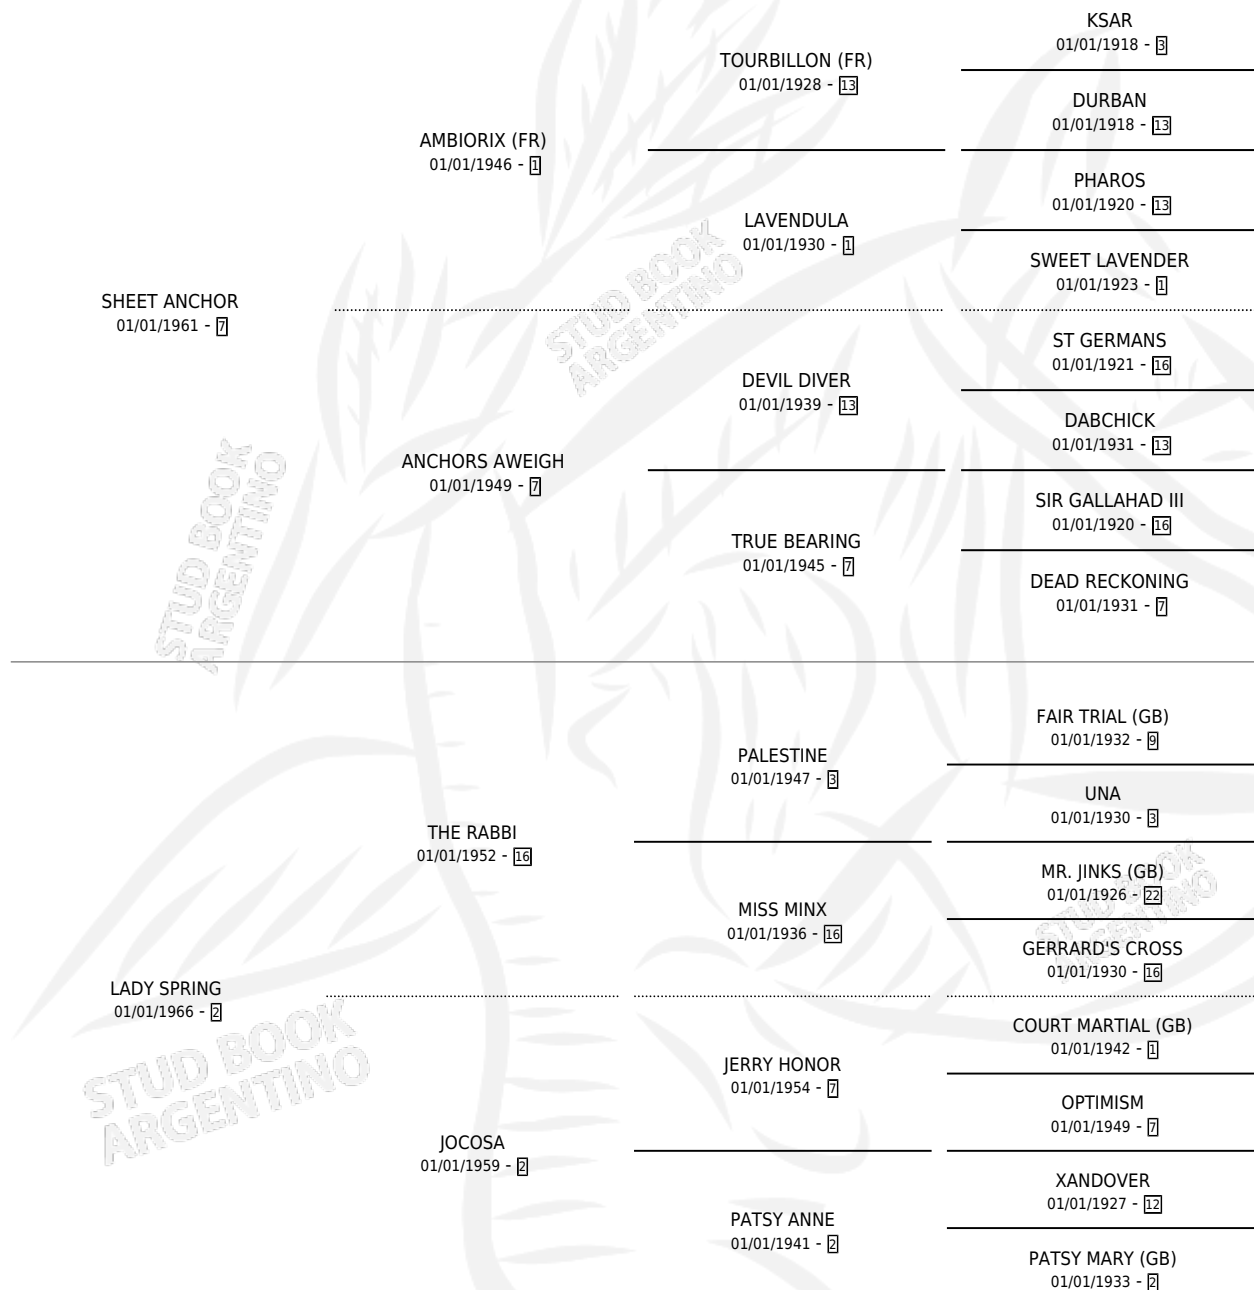

ZINNIA

por SHEET ANCHOR y LADY SPRING por THE RABBI

Argentina · Hembra · Zaino · SP · 01/01/1981
Familia 2-e · Volumen 31

ESTADO

TIPIFICACIÓN SANGUÍNEA	✓
TIPIFICACIÓN POR ADN	X
PASAPORTE	X
IDENTIFICACIÓN POR MICROCHIP	X
REPRODUCTOR	✓

Lugar de nacimiento: Campo particular

Criador: San Jose de El Socorro Saayc

~

HIJOS

	MACHOS	HEMBRAS
12 NACIERON	8	4
7 CORRIERON	5	2
6 GANARON	4	2
0 GANADORES CL	0 GANADORES GR	0 GANADORES G1

PEDIGREE

S

cimientos 12 / Efectividad 66.67%

PADRILLO	PRODUCTO	CRIADOR	1ER SERVICIO	ÚLTIMO SERVICIO
DON BERNARDEZ	∅		06/09/2002	28/09/2002
ZINNIA DON BERNARDEZ	DON ZINNIO (M Z, 28/08/2002)	EL RELINCHO	28/08/2001	01/09/2001
YUSUPOV	EL PARRALITO (M Z, 03/12/2000)	EL RELINCHO	07/12/1999	09/12/1999
EL DIURNO	∅		12/09/1998	17/11/1998
EL DIURNO	∅		14/11/1997	03/12/1997
PRINCE BOY	PRINCIPE LALO (M Z, 03/11/1997)	EL RELINCHO	15/09/1996	22/11/1996
PRINCE BOY	ANCHOR PRINCESS (H Z, 04/09/1996)	SIN DATO	22/08/1995	02/10/1995
RED WING PRINCE (USA)	BE EXCLUSIVE (H Z, 10/08/1995)	SIN DATO	03/09/1994	03/09/1994
RED WING PRINCE (USA)	BROWN PRINCE (M Z, 27/07/1994) •MURIÓ EL 12/02/1997•	SIN DATO	20/08/1993	20/08/1993
RED WING PRINCE (USA)	BE PRINCE (M ZC, 29/07/1993)	SIN DATO	20/08/1992	20/08/1992
CAMEO TYPE (USA)	ANCHOR TYPE (M Z, 06/08/1992)	SIN DATO	23/08/1991	25/08/1991
RED WING PRINCE (USA)	RED HIDE (H Z, 13/08/1991)	SIN DATO	01/09/1990	01/09/1990
EFFECTIVE	∅		27/09/1989	29/09/1989
IVORY PIRATE	PIRACY (M TZ, 11/09/1989) •MURIÓ EL 04/10/1989•	SAN JOSE DE EL SOCORRO SAAYC	13/09/1988	08/10/1988
JUEZ DE PAN	JUEZA DEL SOL (H Z, 29/08/1988)	SAN JOSE DE EL SOCORRO SAAYC	10/09/1987	12/09/1987
JUEZ DE PAN	∅		25/09/1986	25/09/1986
JUEZ DE PAN	JUEZ DE ORO (M Z, 19/07/1986)	SIN DATO	14/08/1985	16/08/1985
SAMBA BOY (USA)	∅			