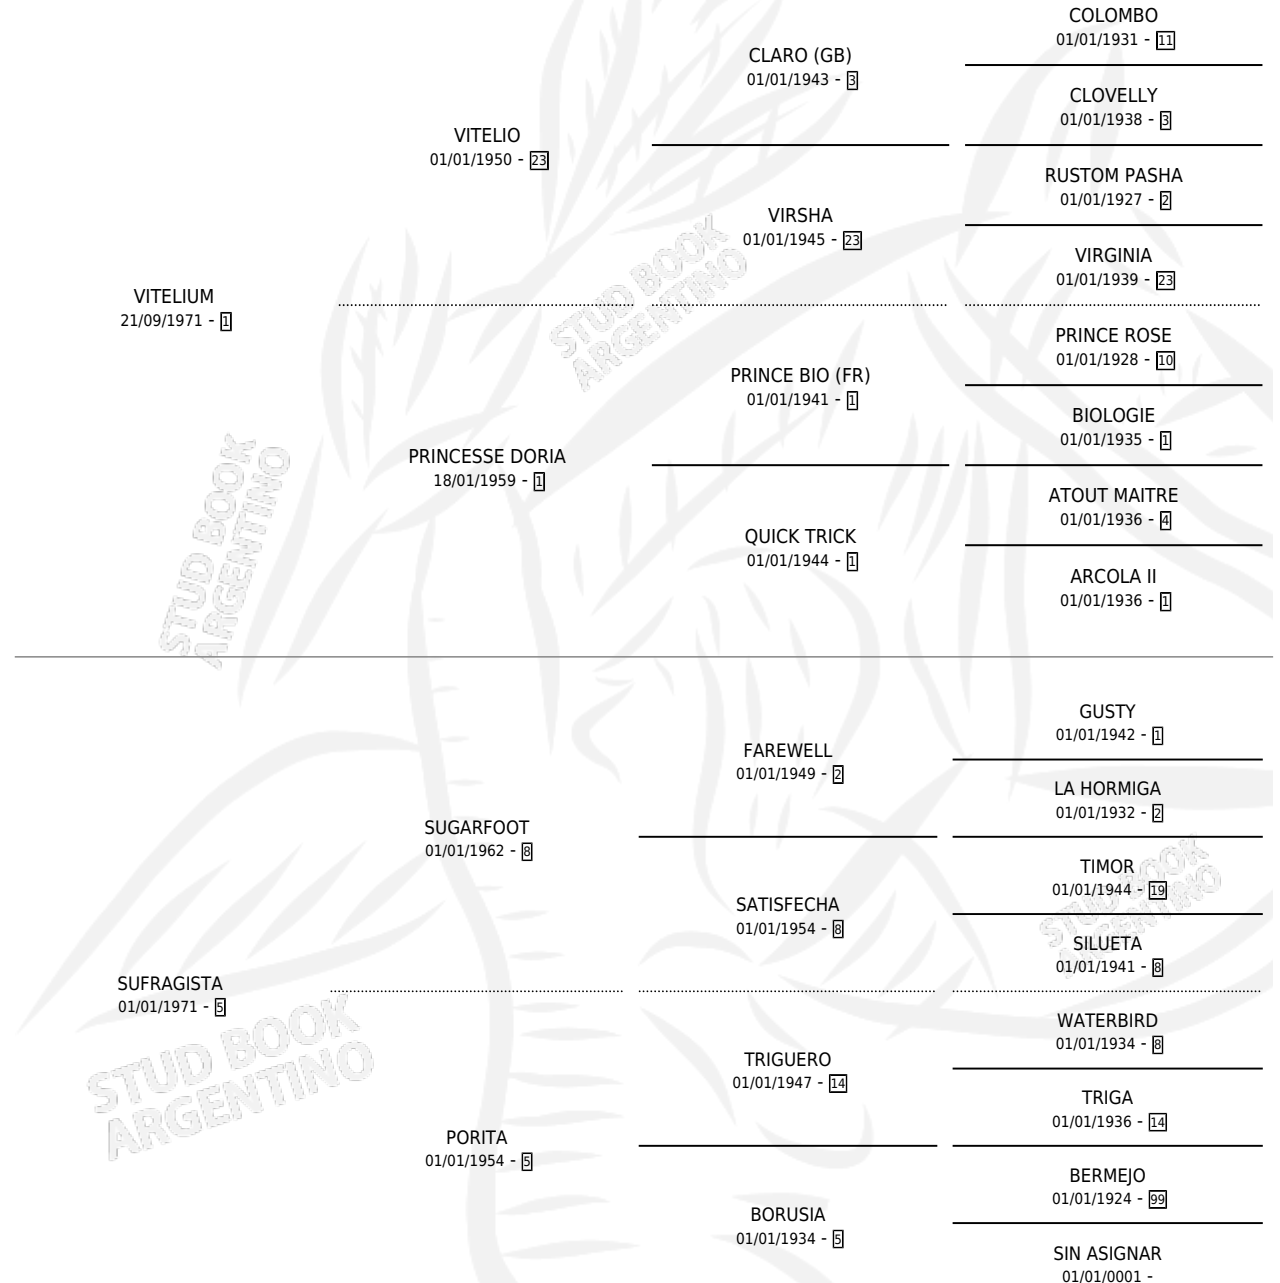

# VITEL SEI

por VITELIUM y SUFRAGISTA por SUGARFOOT

Argentina · Hembra · Zaino Colorado · SP · 01/01/1979  
Familia 5 · Volumen 30

## ESTADO

TIPIFICACIÓN SANGUÍNEA	X
TIPIFICACIÓN POR ADN	X
PASAPORTE	X
IDENTIFICACIÓN POR MICROCHIP	X
REPRODUCTOR	✓

**Lugar de nacimiento:** Campo particular

**Criador:** Sin dato

~

## PEDIGREE

S

mientos 6 / Efectividad 66.67%

PADRILLO	PRODUCTO	CRIADOR	1ER SERVICIO	ÚLTIMO SERVICIO
INCASICO KING	∅		10/09/1992	16/09/1992
INCASICO KING	MISS MARILU (H Z, 17/07/1992)	SIN DATO	06/08/1991	13/08/1991
LATINO	MISS LATINA (H Z, 14/08/1991)	SIN DATO	04/09/1990	04/09/1990
LATINO	CON DAMIAN (M ZC, 19/08/1990)	SIN DATO	11/09/1989	13/09/1989
LATINO	MAMA JOSEFINA (H Z, 30/08/1989)	SIN DATO	30/09/1988	03/10/1988
INCASICO KING	MISS TOPACIO (H A, 21/09/1988)	SIN DATO	14/10/1987	14/10/1987
EAST IS EAST (USA)	∅		11/10/1986	06/11/1986
SIN ASIGNAR	∅		31/12/1985	31/12/1985
LUCK PAINTER	TANICHO (M Z, 25/11/1985)	SIN DATO		