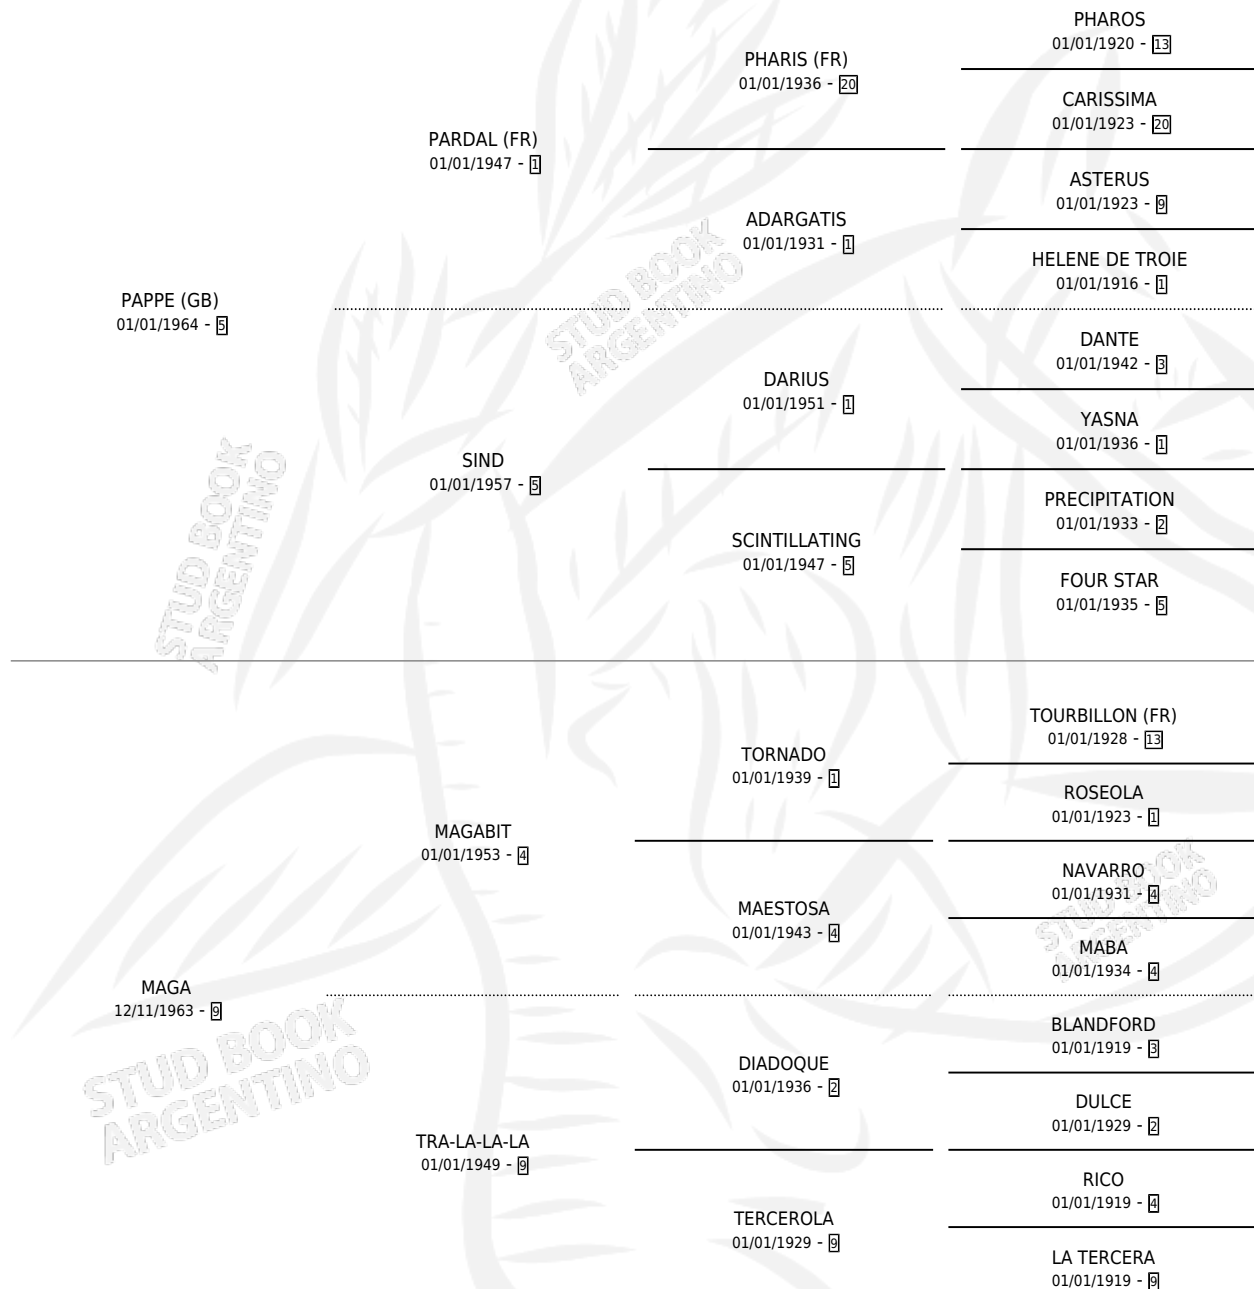

MAGICA PUB

por PAPPE (GB) y MAGA por MAGABIT

Argentina · Hembra · Zaino Doradillo · SP · 03/11/1979
Familia 9-b · Volumen 30

ESTADO

TIPIFICACIÓN SANGUÍNEA	X
TIPIFICACIÓN POR ADN	X
PASAPORTE	X
IDENTIFICACIÓN POR MICROCHIP	X
REPRODUCTOR	✓

Lugar de nacimiento: Campo particular

Criador: Sin dato

~

HIJOS

	MACHOS	HEMBRAS
1 NACIERON	0	1

SIN ACTUACIONES

PEDIGREE

S

mientos 1 / Efectividad 50.00%

PADRILLO	PRODUCTO	CRIADOR	1ER SERVICIO	ÚLTIMO SERVICIO
SUNUP	∅		28/10/1985	15/11/1985
SNOW CARAVAN	SNOW ANTONIA (H Z, 02/09/1985)	SIN DATO		

MAGICA PUB

Datos oficiales del Stud Book Argentino