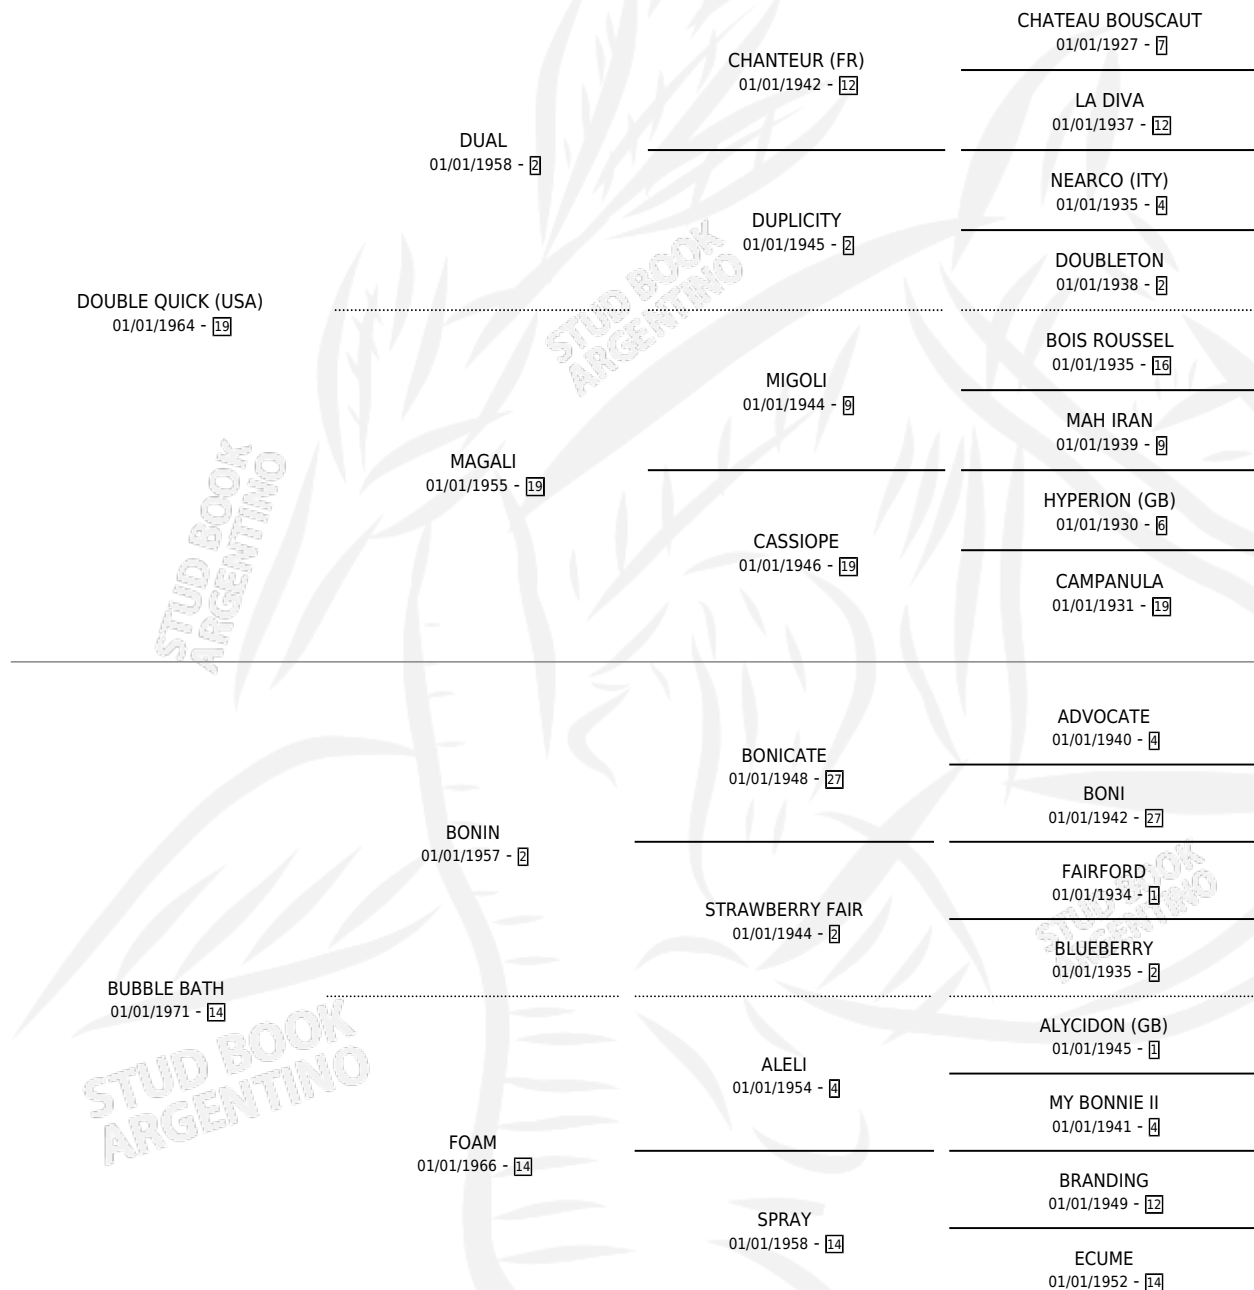

BONITA QUICK

por **DOUBLE QUICK (USA)** y **BUBBLE BATH** por **BONIN**

Argentina · Hembra · Zaino · SP · 26/10/1979
Familia 14-e · Volumen 30

ESTADO

TIPIFICACIÓN SANGUÍNEA	X
TIPIFICACIÓN POR ADN	X
PASAPORTE	X
IDENTIFICACIÓN POR MICROCHIP	X
REPRODUCTOR	✓

Lugar de nacimiento: Campo particular

Criador: Sin dato

~

HIJOS

	MACHOS	HEMBRAS
5 NACIERON	4	1
4 CORRIERON	3	1
2 GANARON	1	1
0 GANADORES CL	0 GANADORES GR	0 GANADORES G1

PEDIGREE

CAMPAÑA

Solo carreras oficiales de Argentina