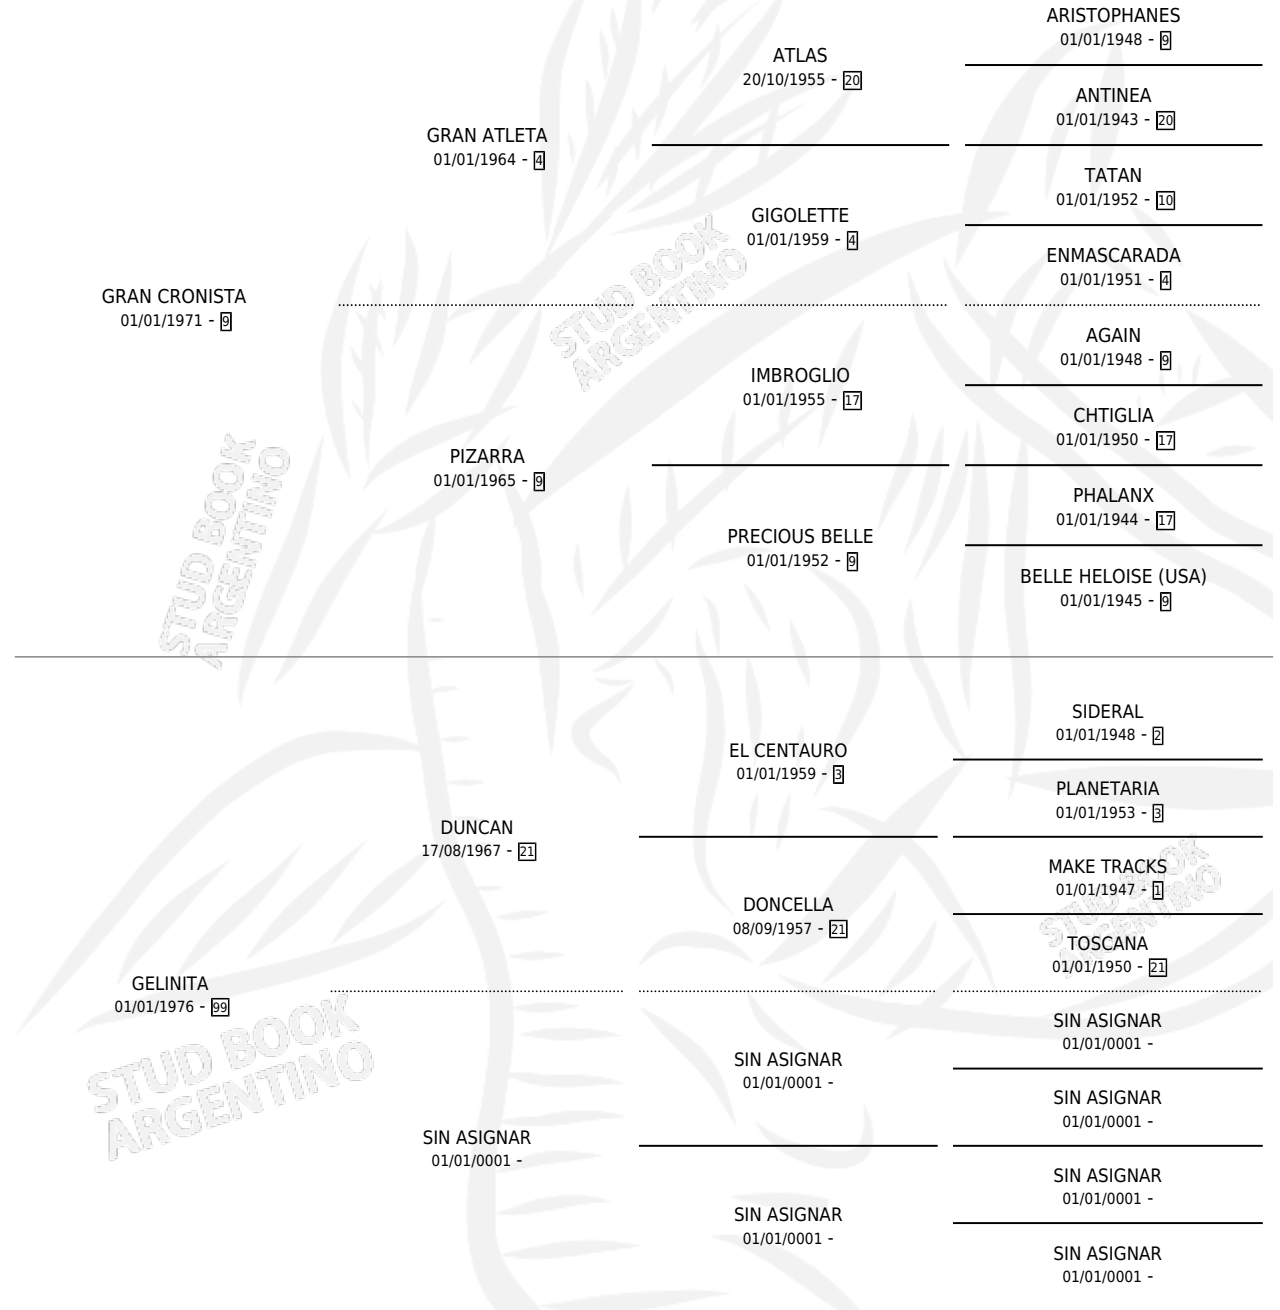

Lugar de nacimiento: Campo particular

Criador: Irrarazaval Juan Pablo

~

HIJOS

	MACHOS	HEMBRAS
1 NACIERON	0	1
SIN ACTUACIONES		

PEDIGREE

S

mientos 1 / Efectividad 33.33%

PADRILLO	PRODUCTO	CRIADOR	1ER SERVICIO	ÚLTIMO SERVICIO
METRONOMIC (USA)	LUZ DEL METRO (H Z, 15/10/1991)	IRARRAZAVAL JUAN PABLO	20/10/1990	23/10/1990
REF PIEDRIN	Ø		22/11/1989	22/11/1989
MONOPOLY (USA)	Ø			