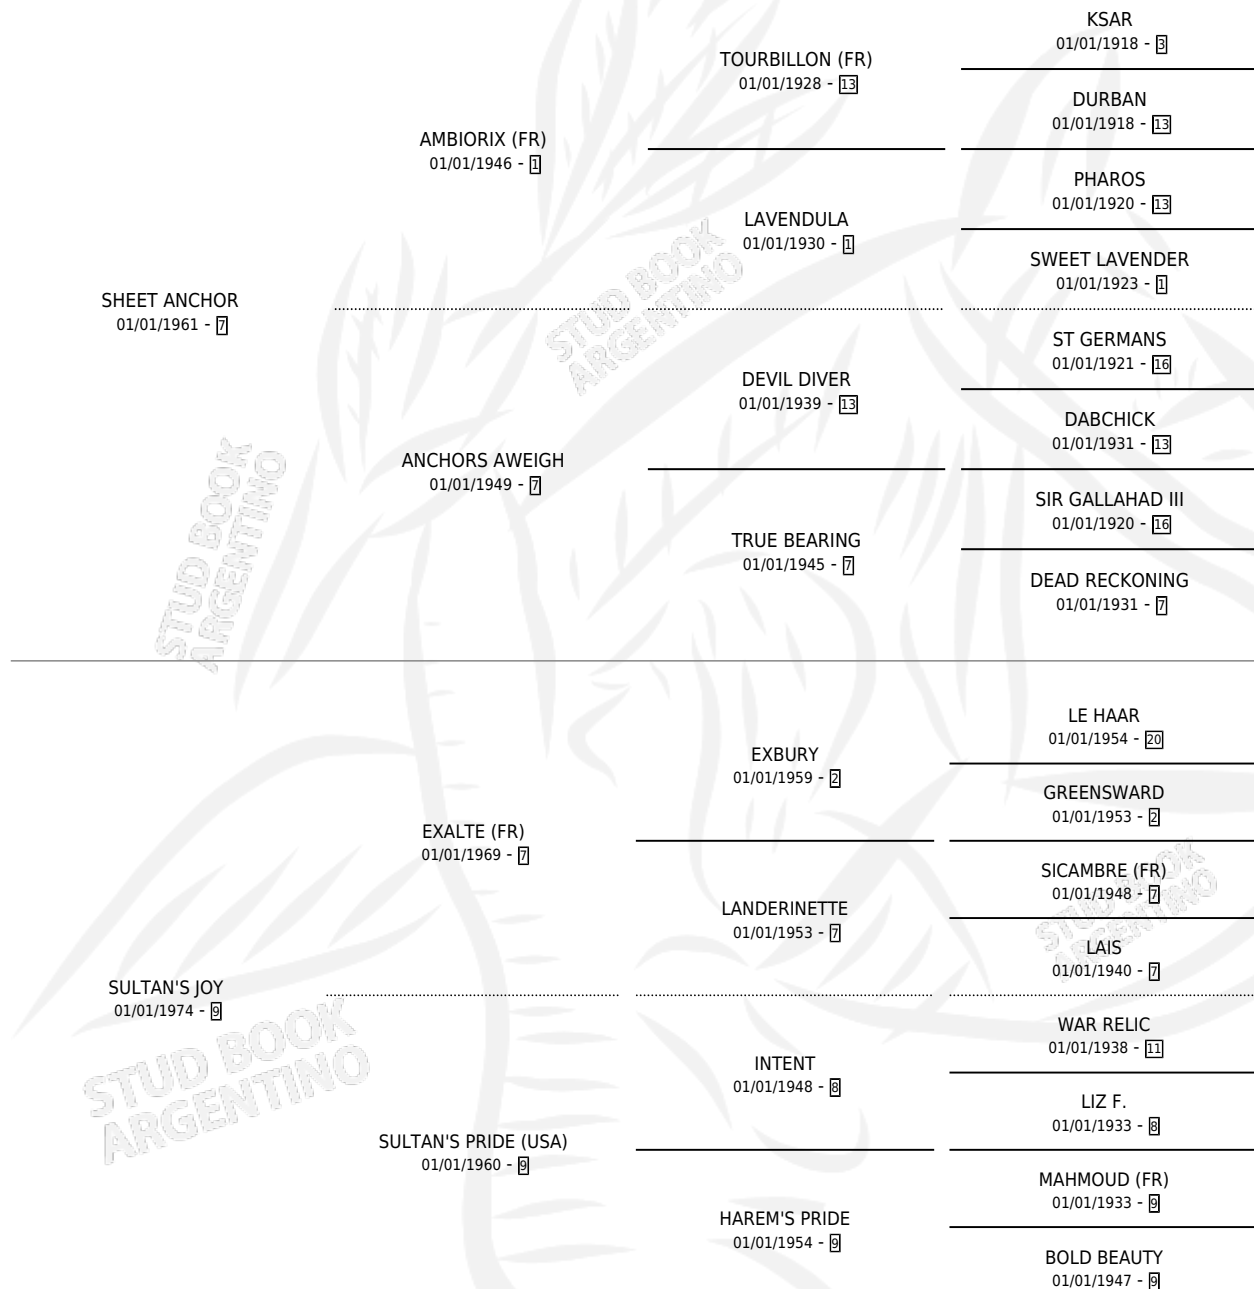

SILVER SWORD

por SHEET ANCHOR y SULTAN'S JOY por EXALTE (FR)

Argentina · Hembra · Zaino · SP · 02/10/1980
Familia 9-f · Volumen 30

ESTADO

TIPIFICACIÓN SANGUÍNEA	✓
TIPIFICACIÓN POR ADN	✓
PASAPORTE	X
IDENTIFICACIÓN POR MICROCHIP	X
REPRODUCTOR	✓

Lugar de nacimiento: Campo particular

Criador: Sin dato

~

HIJOS

	MACHOS	HEMBRAS
10 NACIERON	3	7
7 CORRIERON	3	4
5 GANARON	3	2
1 GANADORES CL	0 GANADORES GR	0 GANADORES G1

PEDIGREE

CAMPAÑA

Solo carreras oficiales de Argentina