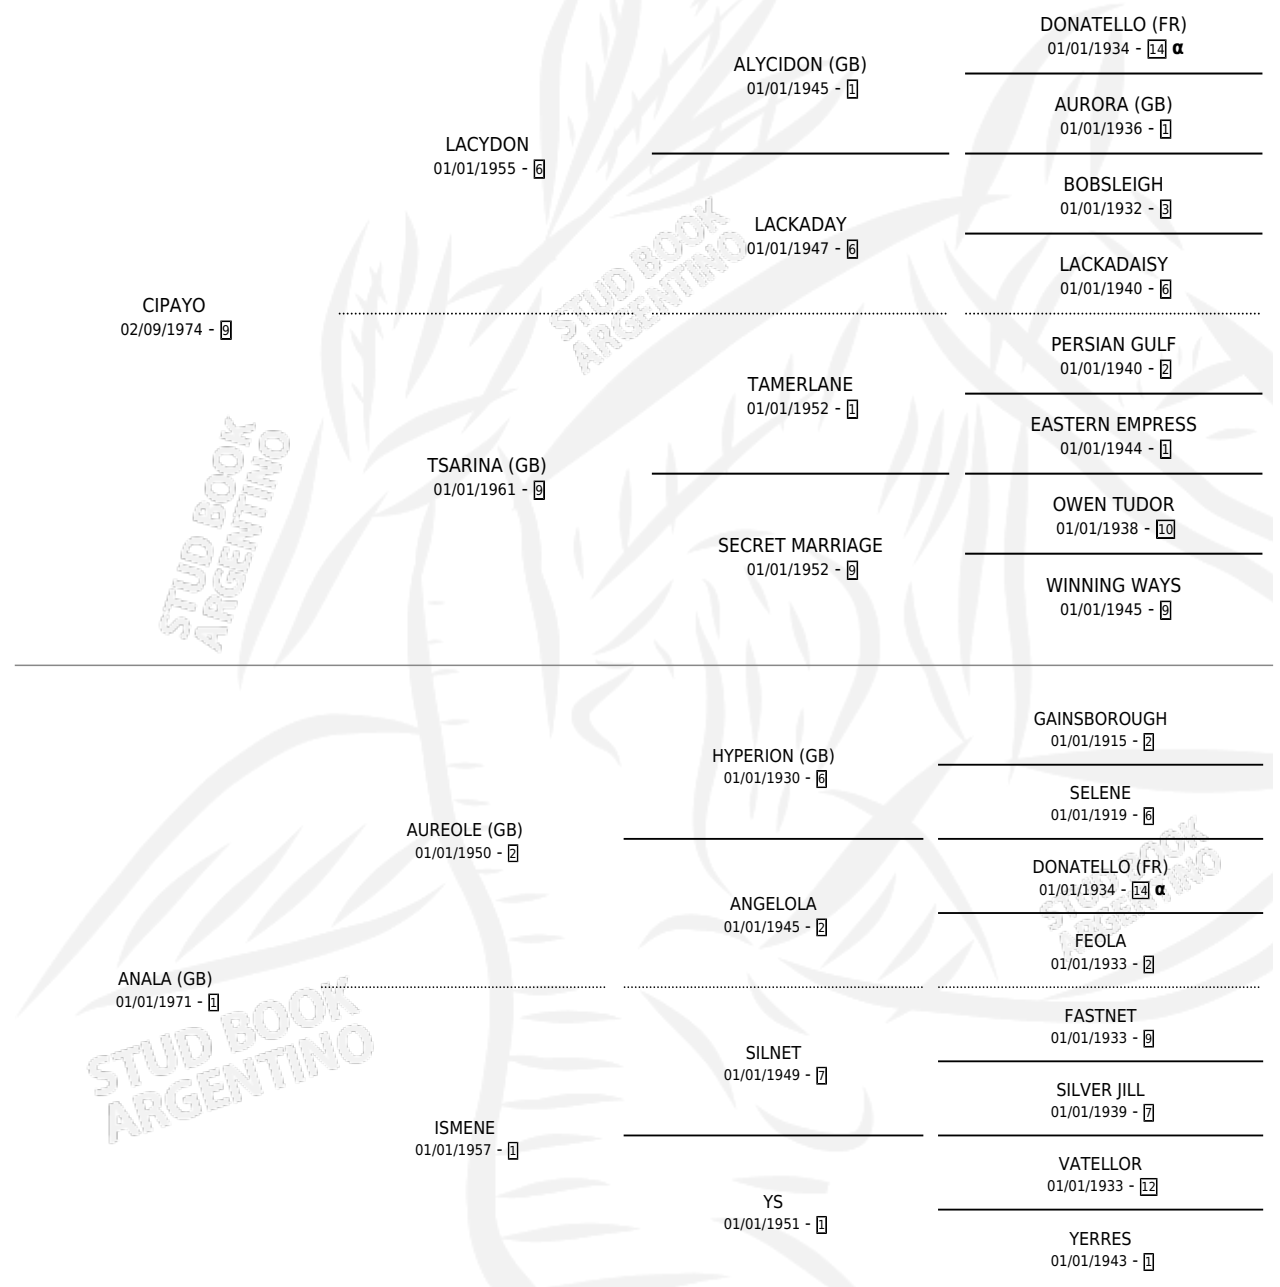

CACHIMBA

por CIPAYO y ANALA (GB) por AUREOLE (GB)

PEDIGREE

Argentina · Hembra · Alazan Tostado · SP · 01/01/1979
Familia 1-f · Volumen 30

ESTADO

TIPIFICACIÓN SANGUÍNEA	X
TIPIFICACIÓN POR ADN	X
PASAPORTE	X
IDENTIFICACIÓN POR MICROCHIP	X
REPRODUCTOR	✓

Lugar de nacimiento: Campo particular

Criador: Sin dato

~

HIJOS

	MACHOS	HEMBRAS
3 NACIERON	1	2
2 CORRIERON	1	1
1 GANARON	1	0
0 GANADORES CL	0 GANADORES GR	0 GANADORES G1

INBREEDING : α