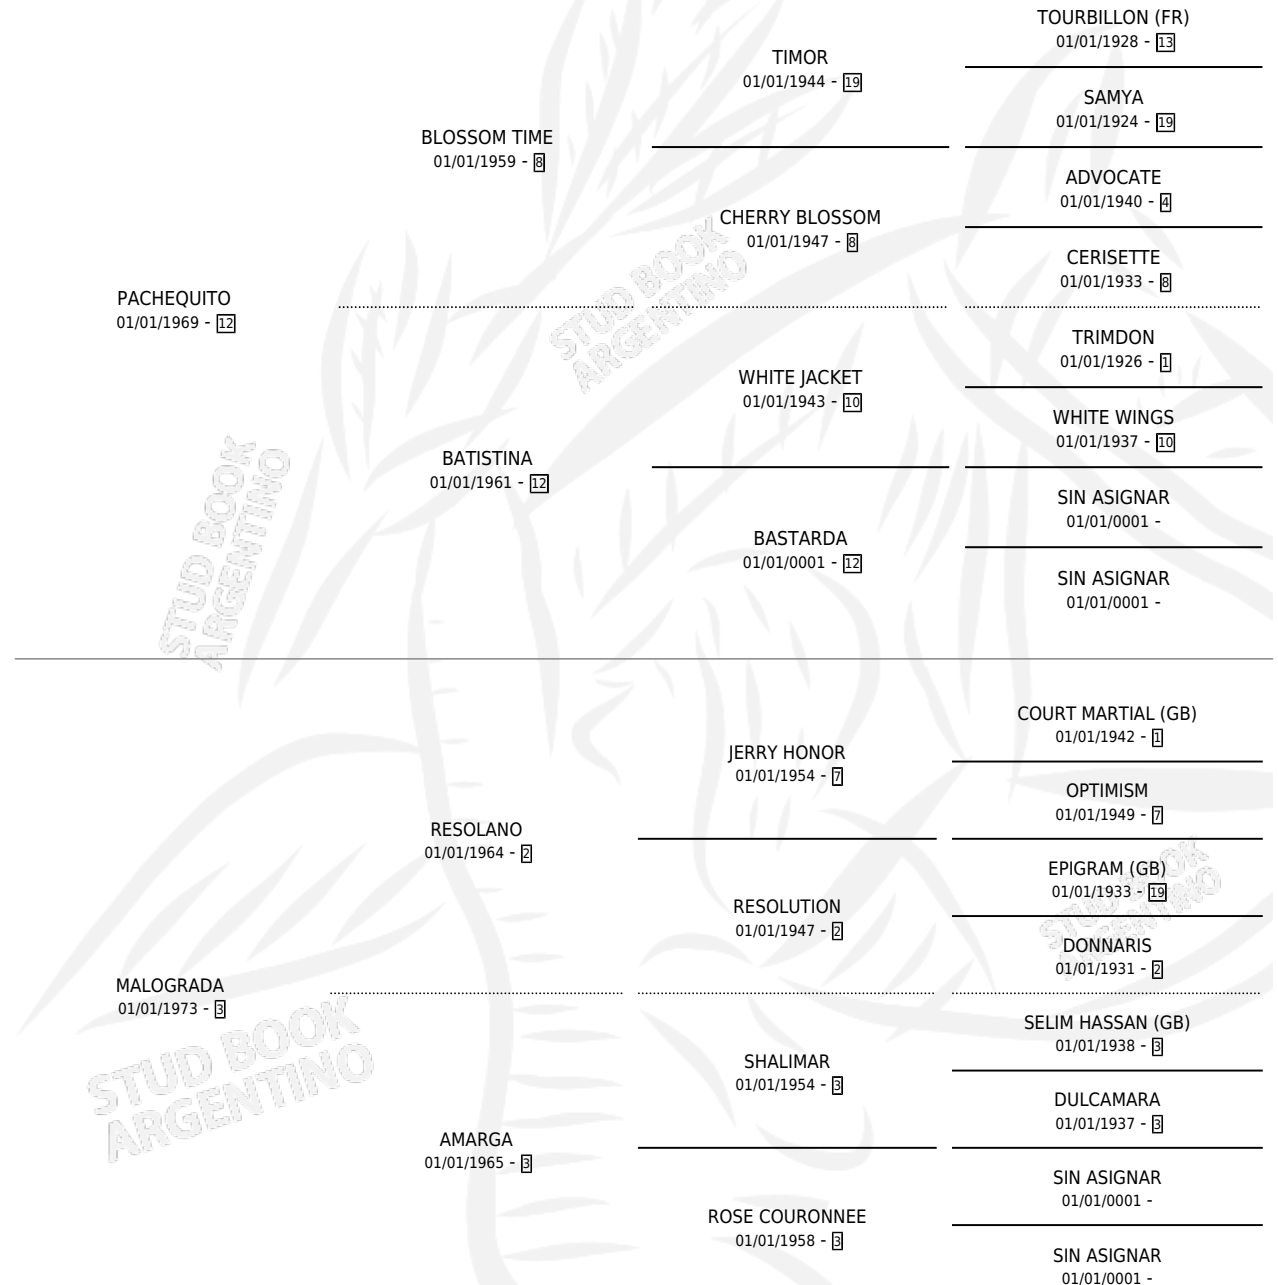

PAPA FRITA

por **PACHEQUITO** y **MALOGRADA** por **RESOLANO**

Argentina · Hembra · Tordillo · SP · 15/08/1981
Familia 3 · Volumen 31

ESTADO

TIPIFICACIÓN SANGUÍNEA	X
TIPIFICACIÓN POR ADN	X
PASAPORTE	X
IDENTIFICACIÓN POR MICROCHIP	X
REPRODUCTOR	✓

Lugar de nacimiento: Campo particular

Criador: Sin dato

~

HIJOS

	MACHOS	HEMBRAS
4 NACIERON	1	3
2 CORRIERON	0	2

SIN ACTUACIONES

PEDIGREE