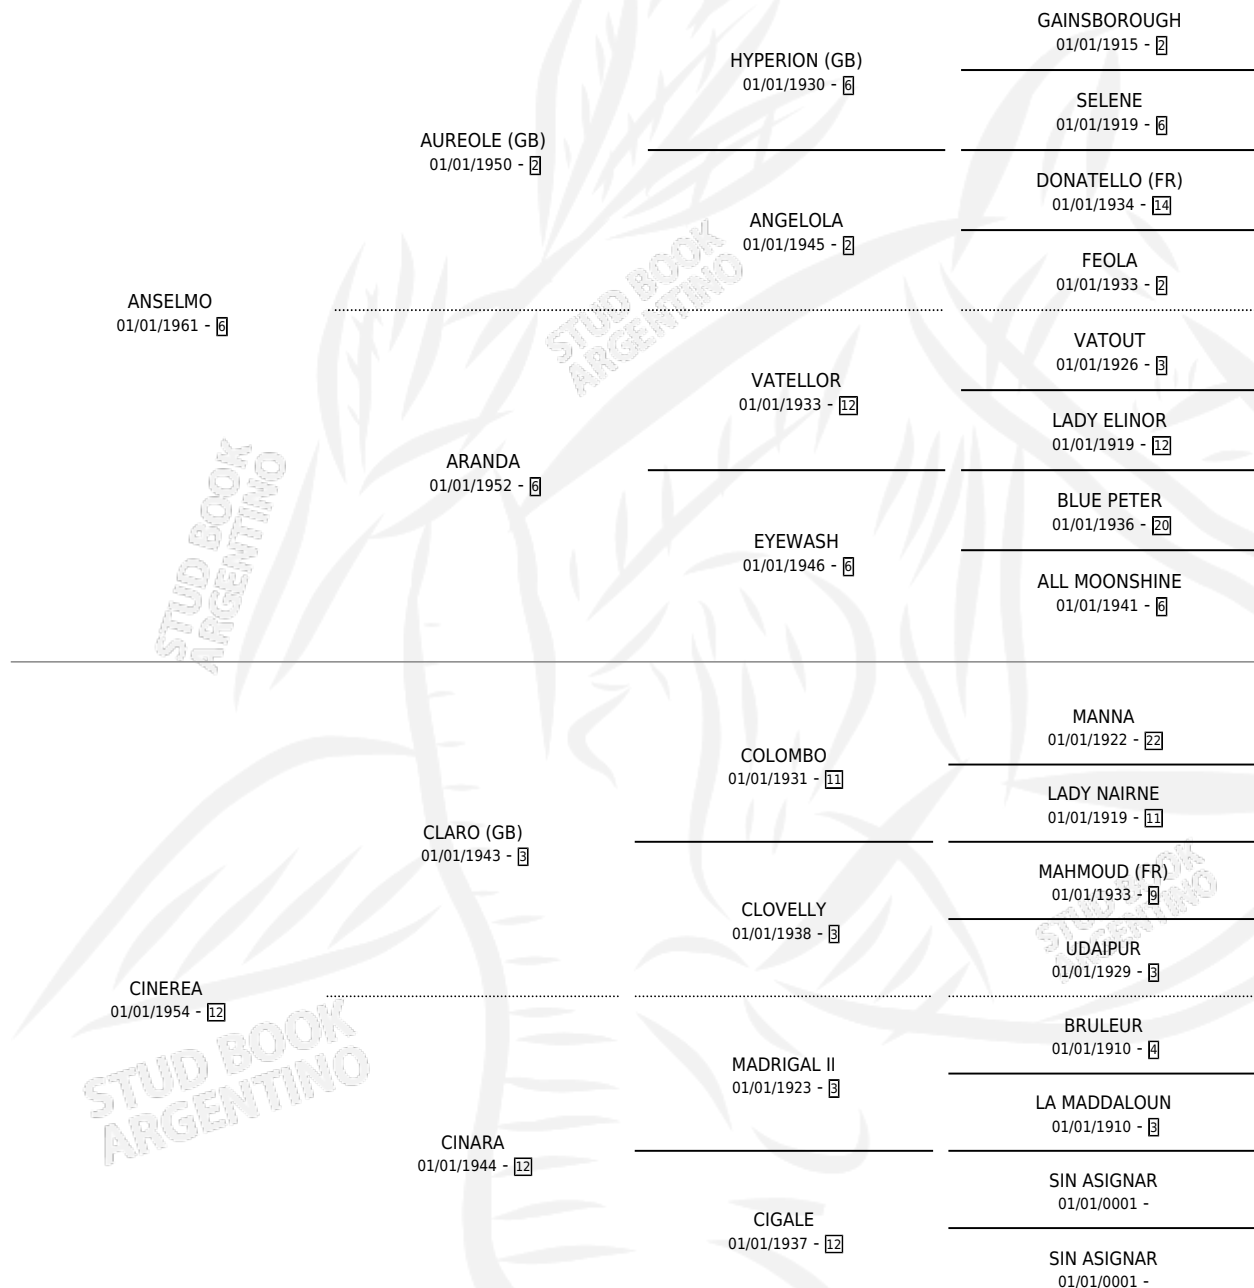

ASPETTA

por ANSELMO y CINEREA por CLARO (GB)

Argentina · Hembra · Zaino · SP · 01/01/1968
Familia 12 · Volumen 26

ESTADO

TIPIFICACIÓN SANGUÍNEA	X
TIPIFICACIÓN POR ADN	X
PASAPORTE	X
IDENTIFICACIÓN POR MICROCHIP	X
REPRODUCTOR	✓

Lugar de nacimiento: Campo particular

Criador: Asociacion Cooperativa De Criadores De Caballos De Carrera

~

HIJOS

	MACHOS	HEMBRAS
1 NACIERON	0	1
SIN ACTUACIONES		

PEDIGREE

S

mientos 0 / Efectividad 0.00%

PADRILLO	PRODUCTO	CRIADOR	1ER SERVICIO	ÚLTIMO SERVICIO
AWESOME GOLD (USA)	∅		04/10/1987	22/12/1987
ASPETTA COUNTRY DOCTOR (USA)	∅		22/11/1986	24/11/1986
Datos oficiales del Stud Book Argentino KASKEE (USA) Documento generado el 08/06/2026	∅		30/08/1986	30/08/1986
CONSULTANT'S BID (USA) studbook.org.ar	∅		28/09/1985	18/11/1985
ZEUS	∅			
ACERTIJO	∅			