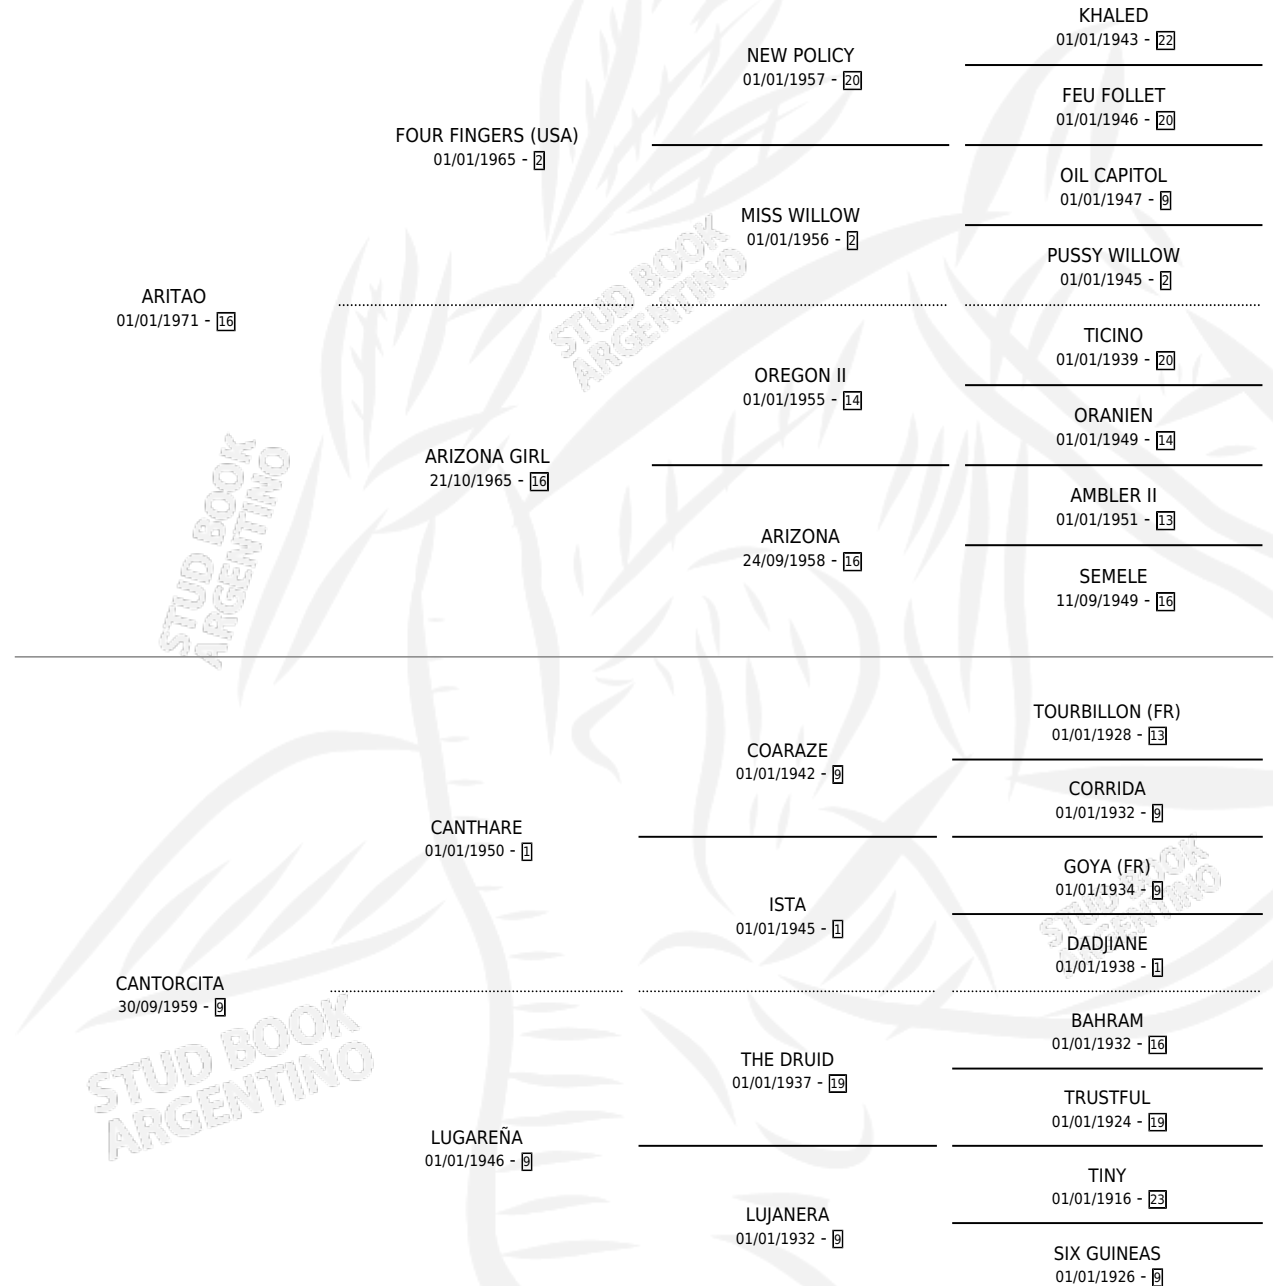

Lugar de nacimiento: Campo particular

Criador: Sin dato

~

HIJOS

	MACHOS	HEMBRAS
6 NACIERON	0	6
SIN ACTUACIONES		

PEDIGREE

S

cimientos 6 / Efectividad 60.00%

PADRILLO	PRODUCTO	CRIADOR	1ER SERVICIO	ÚLTIMO SERVICIO
FOX RED	DESQUITE ONE (H A, 20/10/1994)	SIN DATO	20/10/1993	20/10/1993
FOX RED	Ø		26/11/1992	28/11/1992
FILET	MARILENA EA (H Z, 18/10/1992) •MURIÓ EL 01/02/1994•	SIN DATO	21/10/1991	21/10/1991
FILET	Ø		26/12/1990	26/12/1990
FILET	KURACA FIL (H Z, 03/12/1990)	SIN DATO	12/11/1989	31/12/1989
BOSSUET	JUNADA BOSS (H Z, 05/11/1989)	SIN DATO	17/11/1988	21/11/1988
FILET	ILIANA FIL (H A, 10/11/1988) •MURIÓ EL 24/11/1990•	SIN DATO	02/12/1987	03/12/1987
FILET	Ø		31/10/1986	01/11/1986
DECISIVO	GRAN GITANA (H Z, 20/10/1986)	SIN DATO	09/11/1985	10/11/1985
BARRIAL	Ø			