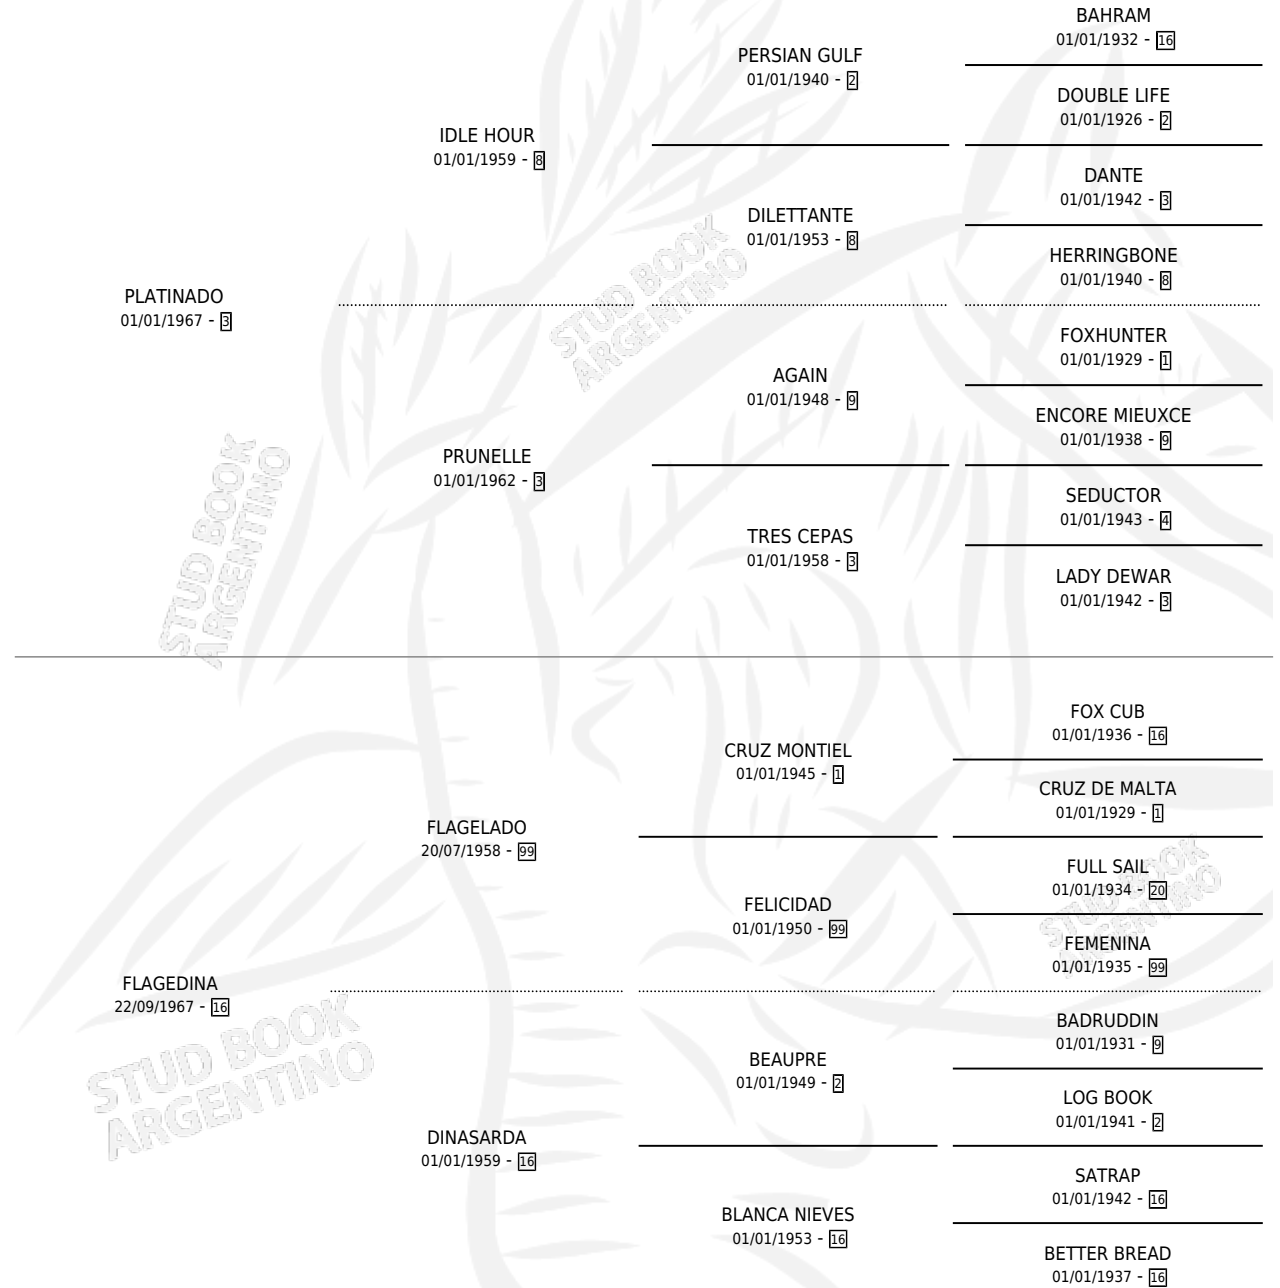

PLANY

por **PLATINADO** y **FLAGEDINA** por **FLAGELADO**

Argentina · Hembra · Zaino · SP · 01/01/1978
Familia 16-h · Volumen 30

ESTADO

TIPIFICACIÓN SANGUÍNEA	X
TIPIFICACIÓN POR ADN	X
PASAPORTE	X
IDENTIFICACIÓN POR MICROCHIP	X
REPRODUCTOR	✓

Lugar de nacimiento: Campo particular

Criador: Sin dato

~

HIJOS

	MACHOS	HEMBRAS
2 NACIERON	0	2
1 CORRIERON	0	1

SIN ACTUACIONES

PEDIGREE

CAMPAÑA

Solo carreras oficiales de Argentina

POR EDAD

EDAD	CC	1°	2°	3°	4°	5°	NP	CLC	CLG	CLCG1	CLGG1	IMPORTE	GANANCIA / CC
5 AÑOS	1	1	0	0	0	0	0	0	0	0	0	\$0	\$0
TOTALES	1	1	0	0	0	0	0	0	0	0	0	\$0	\$0
%		100%	0.0%	0.0%	0.0%	0.0%	0.0%	0.0%	0.0%	0.0%	0.0%		