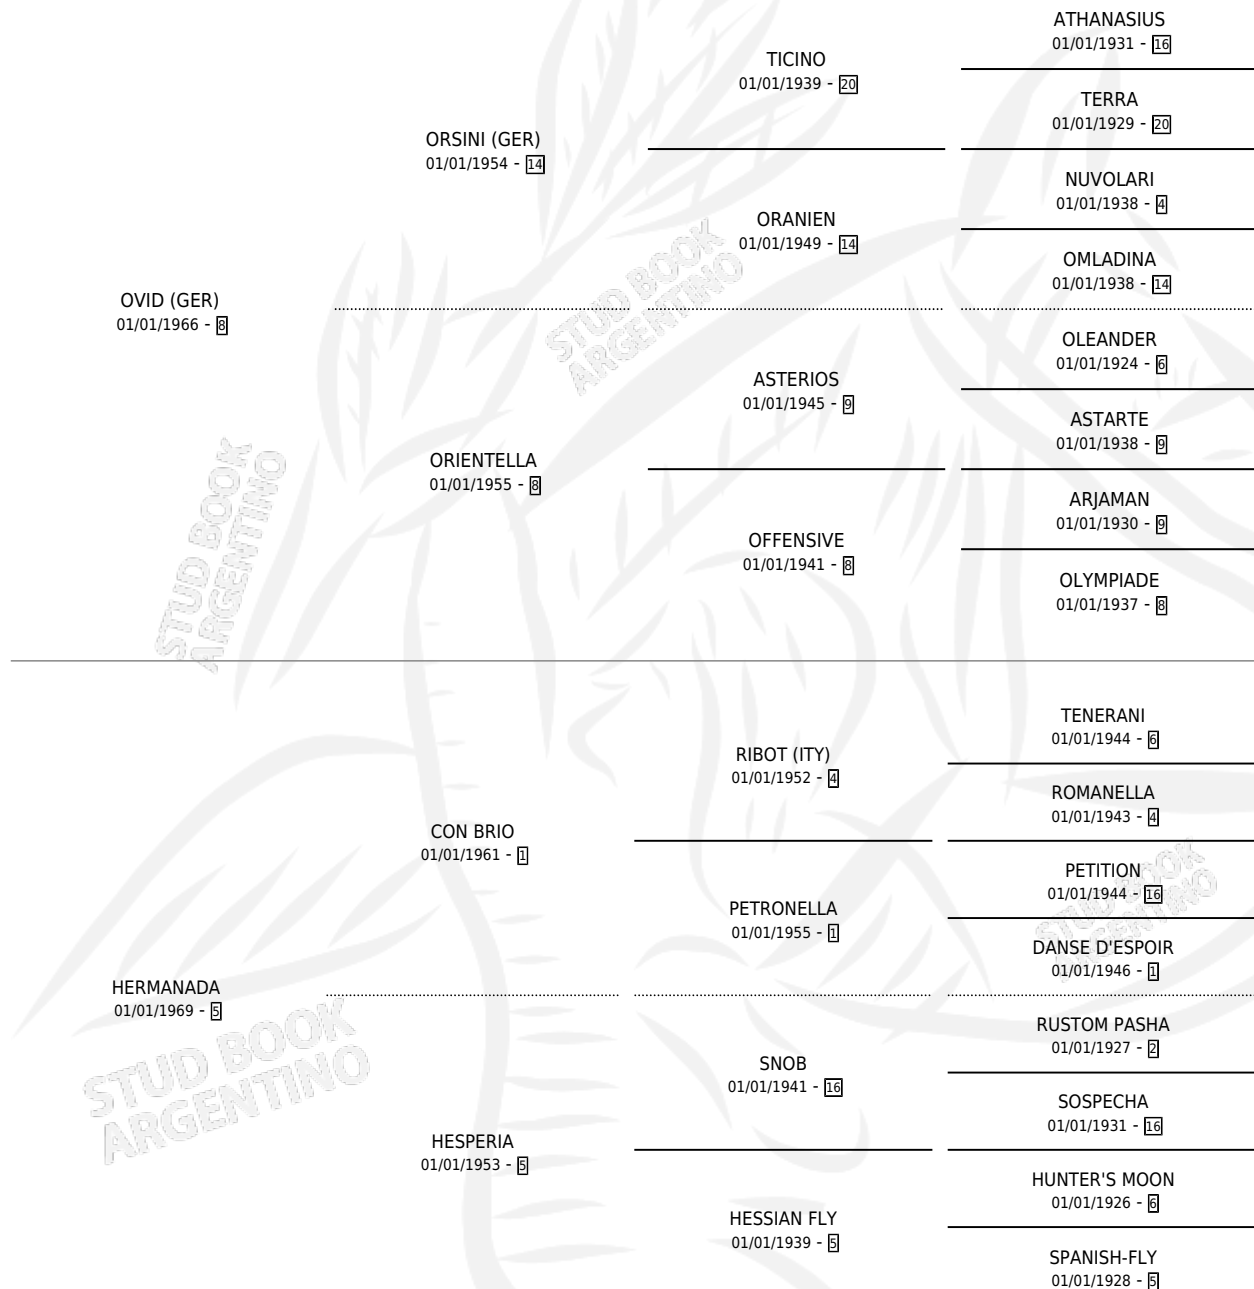

LA PATOTERA

por OVID (GER) y HERMANADA por CON BRIO

Argentina · Hembra · Zaino Colorado · SP · 01/01/1979
Familia 5-d · Volumen 30

ESTADO

TIPIFICACIÓN SANGUÍNEA	X
TIPIFICACIÓN POR ADN	X
PASAPORTE	X
IDENTIFICACIÓN POR MICROCHIP	X
REPRODUCTOR	✓

Lugar de nacimiento: Campo particular

Criador: Sin dato

~

HIJOS

	MACHOS	HEMBRAS
2 NACIERON	2	0
SIN ACTUACIONES		

PEDIGREE